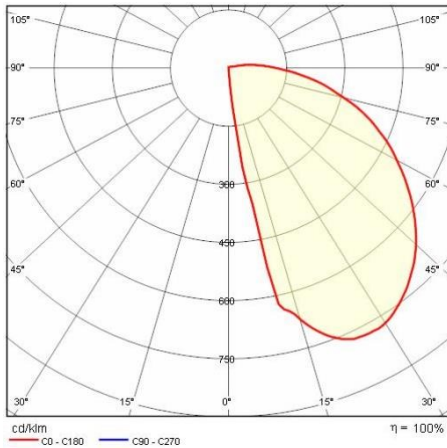

Fotometrische gegevens