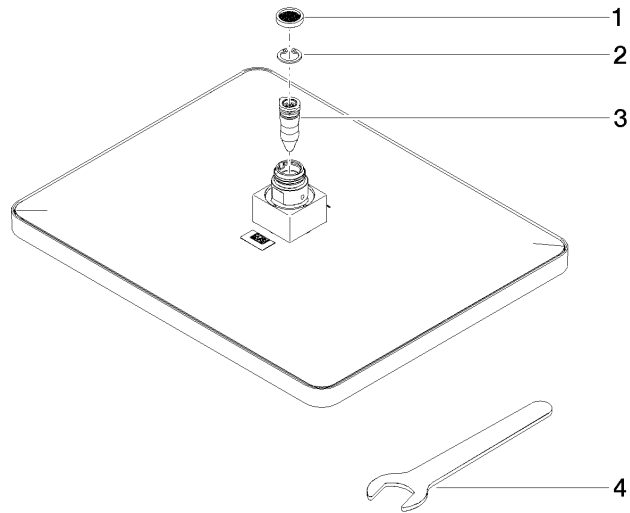

## Regenbrause eckig 300 x 240 mm - Dark Platinum gebürstet

---

04 12 05 062 10

# Regenbrause eckig 300 x 240 mm - Dark Platinum gebürstet

04 12 05 062 10

### Ersatzteilstückliste

Nr.	Artikelnummer	Benennung	Verbaumenge	Lieferzeit
	09 23 01 039 90	Siebichtung Ø 19 x 5,5 mm -	4	2