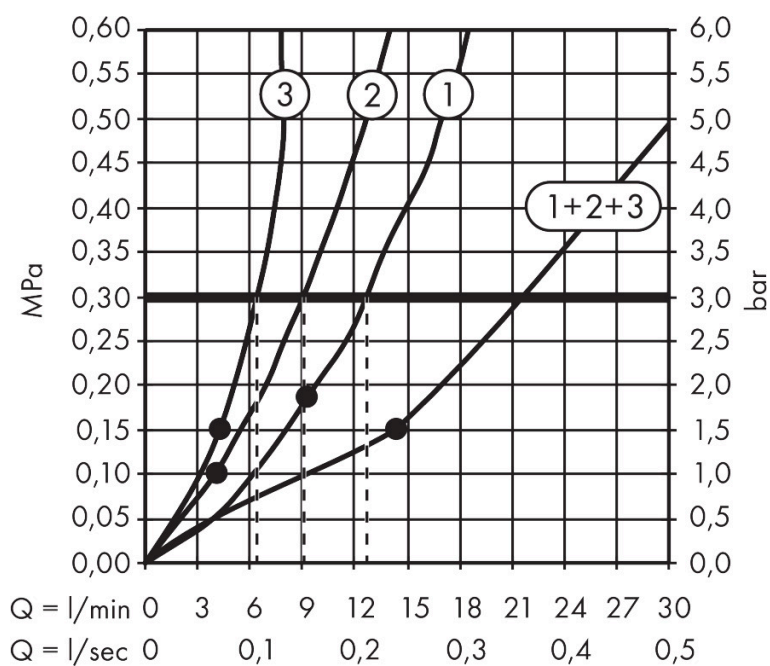

Merk	AXOR
Artikelnaam	AXOR ShowerComposition douchemodule 250/250 2jet met schouderdouche
Art.nr.	12594670
Oppervlakte	mat zwart
Netto prijs	3.747,38 EUR

Product foto

Maat tekeningen

Kenmerken

- bestaat uit: hoofddouche, schouderdouche
- straalplaatoppervlak: 250 x 250 mm
- lengte douchearm: 370 mm
- voorsprong: 488 mm
- straalsoort hoofddouche: PowderRain, Intense PowderRain
- doorstroomhoeveelheid PowderRain-straal bij 3 bar: 12,7 l/min
- doorstroomhoeveelheid Intense PowderRain bij 3 bar: 10,1 l/min
- materiaal straalplaat hoofddouche: metaal
- straalsoort schouderdouche: PowderRain
- doorstroomhoeveelheid van schouderdouche bij 3 bar: 6,3 l/min
- minimale bedrijfsdruk: 1 bar
- maximale bedrijfsdruk: 6 bar
- QuickClean: Kalkaanslag kun je eenvoudig met je vinger verwijderen
- gelijktijdig gebruik van hoofd- en schouderdouche mogelijk
- douchemodule moet worden bediend met douchebediening met 3 functies
- aansluiting: inbouwdeel
- hoek van de schouderdouche instelbaar (2 mogelijkheden)

Technologie

Straalsoorten

Certificaat

Merk	AXOR
Artikelnaam	AXOR ShowerComposition douchemodule 250/250 2jet met schouderdouche
Art.nr.	12594670
Oppervlakte	mat zwart
Netto prijs	3.747,38 EUR

Benodigde onderdelen

Stroomschema

- 1 PowderRain
- 2 Intense PowderRain
- 3 schouderdouche

De verbruikswaarden werden in overeenstemming met de praktijk met de bijbehorende armaturen (thermostaat/mengkraan/inbouwventiel) gemeten.