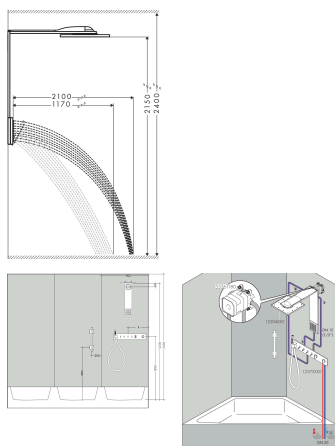

Merk	AXOR
Artikelnaam	AXOR ShowerComposition douchemodule 250/250 2jet met schouderdouche
Art.nr.	12594670
Oppervlakte	mat zwart
Netto prijs	3.747,38 EUR

Installatievoorbeelden

i Afmetingen kunnen variëren vanwege keramische toleranties die verband houden met het productieproces.