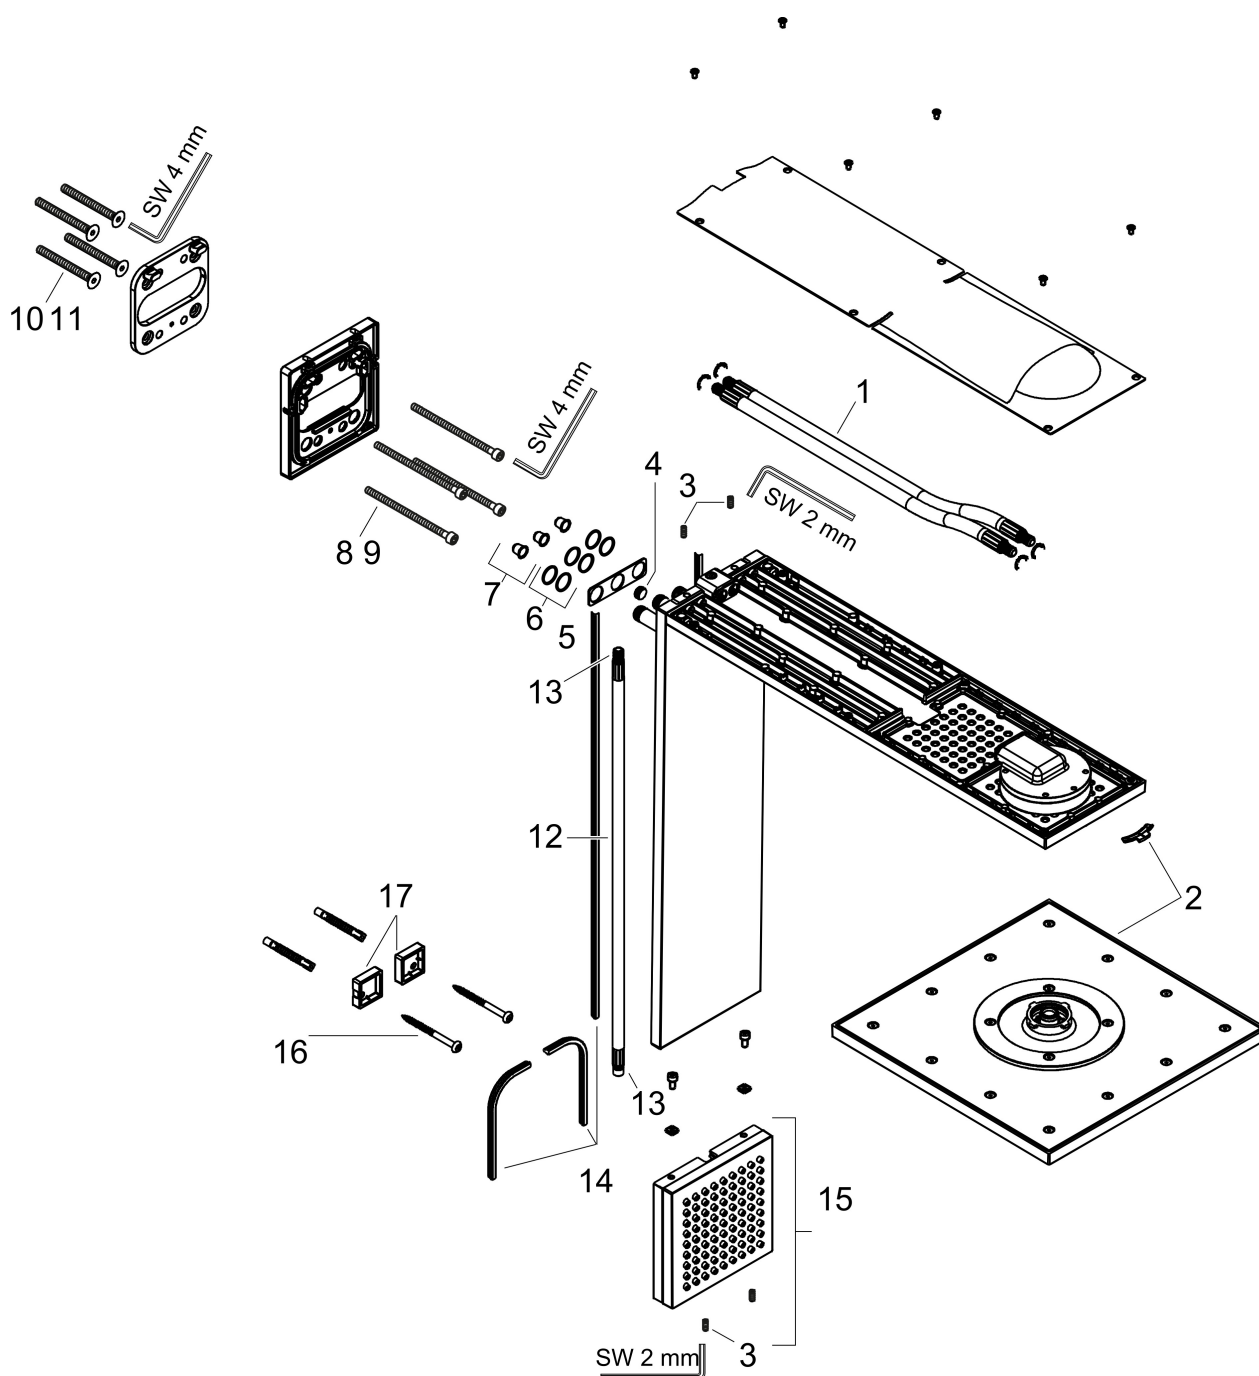

Merk	AXOR
Artikelnaam	AXOR ShowerComposition douchemodule 250/250 2jet met schouderdouche
Art.nr.	12594670
Oppervlakte	mat zwart
Netto prijs	3.747,38 EUR

Explosietekening voor bouwjaar: >10/23