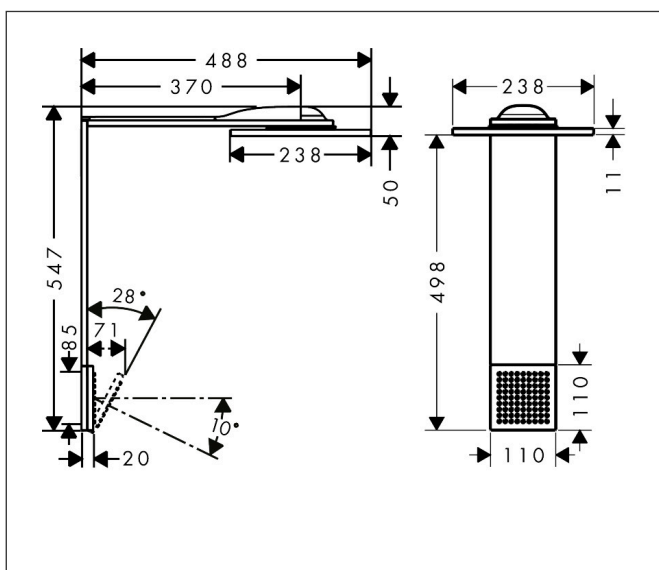

Merk	AXOR
Artikelnaam	AXOR ShowerComposition douchemodule 250/250 2jet met schouderdouche
Art.nr.	12594670
Oppervlakte	mat zwart
Netto prijs	3.747,38 EUR

Product foto

Maat tekeningen

Kenmerken

- bestaat uit: hoofddouche, schouderdouche
- straalplaatoppervlak: 250 x 250 mm
- lengte douchearm: 370 mm
- voorsprong: 488 mm
- straalsoort hoofddouche: PowderRain, Intense PowderRain
- doorstroomhoeveelheid PowderRain-straal bij 3 bar: 12,7 l/min
- doorstroomhoeveelheid Intense PowderRain bij 3 bar: 10,1 l/min
- materiaal straalplaat hoofddouche: metaal
- straalsoort schouderdouche: PowderRain
- doorstroomhoeveelheid van schouderdouche bij 3 bar: 6,3 l/min
- minimale bedrijfsdruk: 1 bar
- maximale bedrijfsdruk: 6 bar
- QuickClean: Kalkaanslag kun je eenvoudig met je vinger verwijderen
- gelijktijdig gebruik van hoofd- en schouderdouche mogelijk
- douchemodule moet worden bediend met douchebediening met 3 functies
- aansluiting: inbouwdeel
- hoek van de schouderdouche instelbaar (2 mogelijkheden)

Technologie

Straalsoorten

Certificaat

Merk	AXOR
Artikelnaam	AXOR ShowerComposition douchemodule 250/250 2jet met schouderdouche
Art.nr.	12594670
Oppervlakte	mat zwart
Netto prijs	3.747,38 EUR

Benodigde onderdelen

Product foto	Artikelnaam	Art.nr.	Prijs
	AXOR inbouwdeel voor hoofddouche met douche-arm	35361180	416,87

Merk AXOR
 Artikelnaam **AXOR ShowerComposition** douchemodule 250/250 2jet met schouderdouche
 Art.nr. 12594670
 Oppervlakte mat zwart
 Netto prijs 3.747,38 EUR