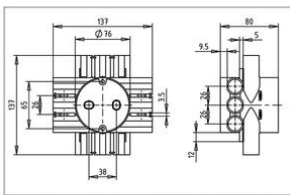

Centraaldozen hol plafond

CH80R Centraaldoos hol plafond Ø 16/19 mm

- Geschikt voor rachelplafonds en metalstudplafonds.
- 45% méér lasruimte dan een traditionele vierkante centraaldoos.
- 12 combi-tuiten 16 en 19 mm.
- Voorzien van conische buis invoer met buisnapper.
- Schroefsluven tussen de buis invoeren.
- Schroefnokken voor bodem-montage.
- Klem lippen: een 3e hand bij rachsels 22 mm.
- Geschikt voor kabelinvoer in combinatie met KST (art. nr. AT1062).
- Bijbehorende deksels (art. nr. AT5010 en art. nr. AT5011).

Artikelnr.:	AT1007
EAN:	8712259324807
Halogeenvrij	Ja
Verpakkinghoeveelheid	50 st.
Buis diameter	16 / 19 mm
Ø Gatzaag	76 mm
Hoogte (buitenmaat)	80 mm
Montagewijze	Hol plafond
Beschermingsgraad (IP)	IP20
Materiaal	Kunststof
Breedte	76 mm
Lengte	76 mm
Diameter	76 mm
Kleur	Grijs
Uitvoering	Enkel
Oppervlaktebescherming	Geen (onbehandeld)
Uitvoering deksel, paneel	Zonder
Inwendige diepte	78 mm
Beschermingsgraad (NEMA)	-
Functiebehoud	Zonder
Uitrusting met	Zonder
Vorm	Rond
Diepte	78 - 78 mm
Buisvergrendeling	Ja
Voor kabeldiameter	8 - 12 mm
Bouwworm	Centraaldoos
Aantal invoeren	12
Winddicht	Nee
Voor buisdiameter	16/19 mm
Max. aderdoorsnede	6 mm ²
Achterinvoer	Nee
Transparant deksel	Nee
Dekselbevestiging	Geschroefd
Verzegelbaar	Nee
Met afscherming	Nee
Uitgerust met een draaibare ring	Nee
Koppelbaar	Nee