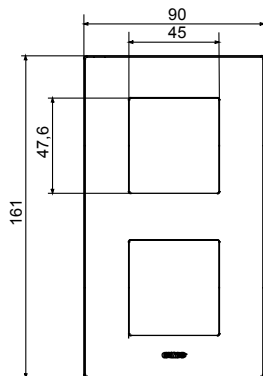

DIMENSIONAL

TECHNICAL SYMBOLOGY

STANDARDS/APPROVALS