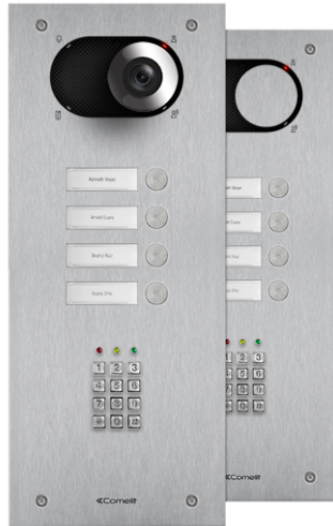

**IX0104KP****FRONTPANEEL SWITCH 4 DRUKK. EN ELEK. SLEUTEL**

Frontpaneel voor deurstation Switch met elektronisch toetsenbord in 2.5 mm dik roestvast geborsteld staal AISI 316. Dankzij de meegeleverde adapter art. 1250U is het mogelijk de afzonderlijk verkrijgbare audio- of audio/videomodule te gebruiken, afhankelijk van het type bedrading (digitale 2-draads Simplebus of VIP). Compleet met 4 reeds gemonteerde en bedrade drukknoppen. Naamkaders met witte led-achtergrondverlichting. Vervanging van de naamkaders direct vanaf de voorzijde. Beschermingsklasse IK08. Uit te breiden met inbouwdoos of opbouwbehuizing (afzonderlijk verkocht). Afmetingen (L x H x D): 150 x 369.1 x 2.5mm.

AWARDSDESIGN
MILANO

IX0104KP

FRONTPANEEL SWITCH 4 DRUKK. EN ELEK. SLEUTEL

ALGEMENE DATA

Typologie	Monoblock
Hoogte (mm)	369.1
Breedte (mm)	150
Diepte (mm)	2.5
Productkleur	Staal
Inbouwmontage	Ja, met een speciaal accessoire
Wandmontage	Ja, met een speciaal accessoire

HARDWAREFUNCTIES

Soort roepen	Knoppen
Type knoppen	Mechanische
Aantal knoppen (n°)	4
Kleur van achtergrondverlichting	Wit

MILIEU- EN COMPLIANCEKENMERKEN

IP-Codering	IP54
Vandalismebestendig (IK-code)	IK08

**IX0104KP****FRONTPANEEL SWITCH 4 DRUKK. EN ELEK. SLEUTEL****MILIEU- EN COMPLIANCEKENMERKEN**

Temperatuurbereik (°C)	-25 ÷ 55
Bedrijfsvochtigheid (RH max) (%)	25 ÷ 95
Milieuklasse	III

BELANGRIJKSTE FUNCTIES