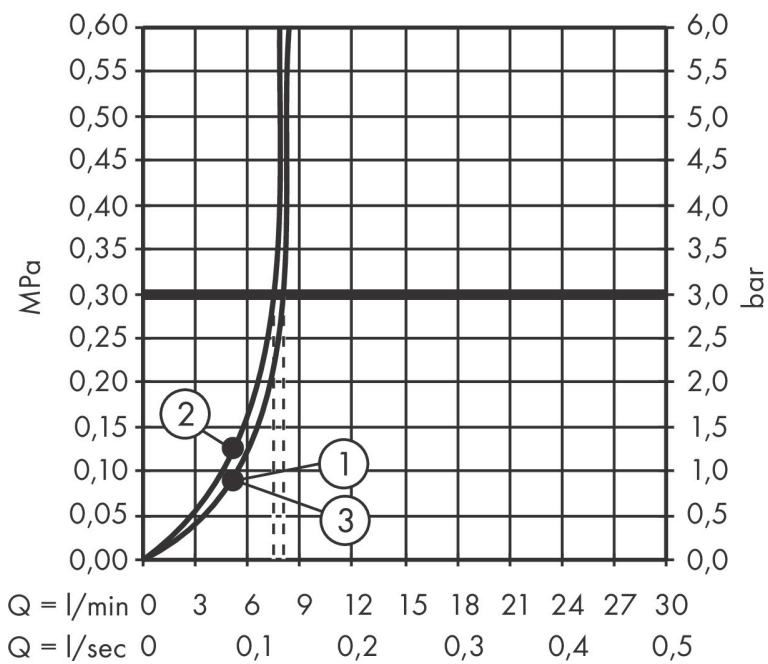

- bestaat uit: handdouche, douchethermostaat, douchestang, schuifstuk, doucheslang
- straalplaatoppervlak: 105 mm
- straalsoort handdouche: PowderRain, IntenseRain, massages-
traal
- maximale doorstroomhoeveelheid van handdouche bij 3 bar:
6,9 l/min
- minimale bedrijfsdruk: 1 bar
- maximale bedrijfsdruk: 10 bar
- QuickClean: Kalkaanslag kun je eenvoudig met je vinger verwij-
jderen
- handige straalkeuze via Select-knop
- thermostaat: Ecostat Fine
- EcoStop+-knop begrenst het waterverbruik op 6 l/min
- Veiligheidsblokkering bij 40°C
- SafetyFunctie: maximale warmwatertemperatuur vooraf instel-
baar
- intrinsiek veilig tegen terugstroming
- schuifknop draaibaar op de buis voor links- of rechtsom
draaien
- profielbuis: rond
- diameter glijstang: 22 mm
- buislengte: 669 mm
- boorafstand: 625 mm
- traploos in hoogte verstelbaar

Technologie

Straalsoorten

Certificaat

Merk	hansgrohe
Artikelnaam	Pulsify Select S douchesysteem 105 3jet Relaxation EcoSmart met Fine en glijstang 65 cm
Art.nr.	24262000
Oppervlakte	chrom
Netto prijs	332,93 EUR

Stroomschema

- 1 Massage
- 2 IntenseRain
- 3 PowderRain

De verbruikswaarden werden in overeenstemming met de praktijk met de bijbehorende armaturen (thermostaat/mengkraan/inbouwventiel) gemeten.