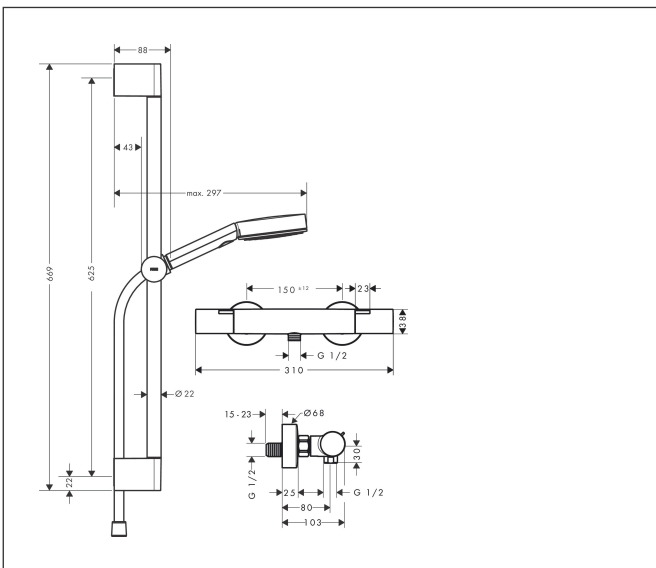

Merk	hansgrohe
Artikelnaam	Pulsify Select S douchesysteem 105 3jet Relaxation EcoSmart met Fine en glijstang 65 cm
Art.nr.	24262000
Oppervlakte	chrom
Netto prijs	332,93 EUR

Product foto

Maat tekeningen

Kenmerken

- bestaat uit: handdouche, douchethermostaat, douchestang, schuifstuk, doucheslang
- straalplaatoppervlak: 105 mm
- straalsoort handdouche: PowderRain, IntenseRain, massages-
traal
- maximale doorstroomhoeveelheid van handdouche bij 3 bar:
6,9 l/min
- minimale bedrijfsdruk: 1 bar
- maximale bedrijfsdruk: 10 bar
- QuickClean: Kalkaanslag kun je eenvoudig met je vinger verwij-
jderen
- handige straalkeuze via Select-knop
- thermostaat: Ecostat Fine
- EcoStop+-knop begrenst het waterverbruik op 6 l/min
- Veiligheidsblokkering bij 40°C
- SafetyFunctie: maximale warmwatertemperatuur vooraf instel-
baar
- intrinsiek veilig tegen terugstroming
- schuifknop draaibaar op de buis voor links- of rechtsom
draaien
- profielbuis: rond
- diameter glijstang: 22 mm
- buislengte: 669 mm
- boorafstand: 625 mm
- traploos in hoogte verstelbaar

Technologie

Straalsoorten

Certificaat

Merk	hansgrohe
Artikelnaam	Pulsify Select S douchesysteem 105 3jet Relaxation EcoSmart met Fine en glijstang 65 cm
Art.nr.	24262000
Oppervlakte	chrom
Netto prijs	332,93 EUR