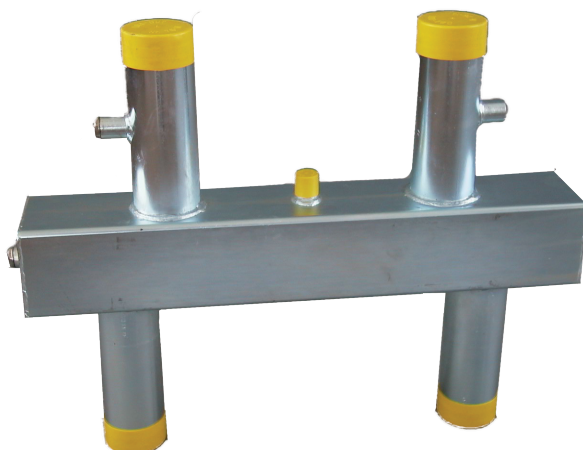

PRODUCTBLAD

Bosch Thermotechniek

75855 - Open verdeler 2 1/2" (tot 260 kW)

Product nr. **75855**
Omschrijving Open verdeler 2 1/2" (tot 260 kW)
Merk (product) Nefit
Serie (product) Ketel
Type (product) ACFOTH

Uitvoering ketelaansluiting	Buitendraad
Nom. diameter ketelaansluitingen	2 1/2"
Materiaal	Staal
Uitvoering aansluiting installatiezijde	Buitendraad
Oppervlaktebescherming	Galvanized (vervallen)
Nom. diameter installatiezijde	2 1/2"
Nom. diameter shuntleiding	3/4" buitendraad
Nom. diameter ontluchting	1/2" binnendraad

Aantal ketelaansluitingen	1
Max. verwarmingsvermogen	260 Kilowatt
Aantal ontluchtingaansluitingen	1

Leverancier	Artikelnr.	Lange omschrijving (artikel)
Bosch Thermotechniek	75855	Open verdeler 2 1/2" (tot 260 kW)