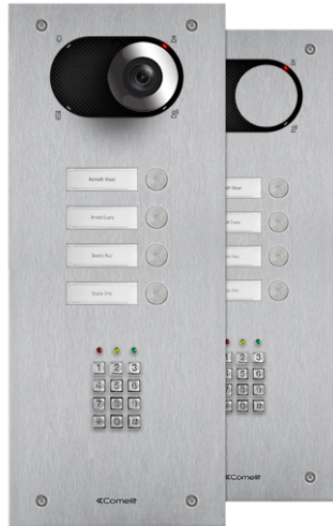

**IX0104KP****FRONTPANEEL SWITCH 4 DRUKK. EN ELEK. SLEUTEL**

Frontpaneel voor deurstation Switch met elektronisch toetsenbord in 2.5 mm dik roestvast geborsteld staal AISI 316. Dankzij de meegeleverde adapter art. 1250U is het mogelijk de afzonderlijk verkrijgbare audio- of audio/videomodule te gebruiken, afhankelijk van het type bedrading (digitale 2-draads Simplebus of ViP). Compleet met 4 reeds gemonteerde en bedrade drukknoppen. Naamkaders met witte led-achtergrondverlichting. Vervanging van de naamkaders direct vanaf de voorzijde. Beschermingsklasse IK08. Uit te breiden met inbouwdoos of opbouwbehuizing (afzonderlijk verkocht). Afmetingen (L x H x D): 150 x 369.1 x 2.5mm.

AWARDSDESIGN
MILANO

IX0104KP

FRONTPANEEL SWITCH 4 DRUKK. EN ELEK. SLEUTEL

ALGEMENE DATA

Typologie	Monoblock
Hoogte (mm)	369.1
Breedte (mm)	150
Diepte (mm)	2.5
Productkleur	Staal
Inbouwmontage	Ja, met een speciaal accessoire
Wandmontage	Ja, met een speciaal accessoire

HARDWAREFUNCTIES

Soort roepen	Knoppen
Type knoppen	Mechanische
Aantal knoppen (n°)	4
Kleur van achtergrondverlichting	Wit

MILIEU- EN COMPLIANCEKENMERKEN

IP-Codering	IP54
Vandalismebestendig (IK-code)	IK08

**IX0104KP****FRONTPANEEL SWITCH 4 DRUKK. EN ELEK. SLEUTEL****MILIEU- EN COMPLIANCEKENMERKEN**

Temperatuurbereik (°C)	-25 ÷ 55
Bedrijfsvochtigheid (RH max) (%)	25 ÷ 95
Milieuklasse	III

BELANGRIJKSTE FUNCTIES