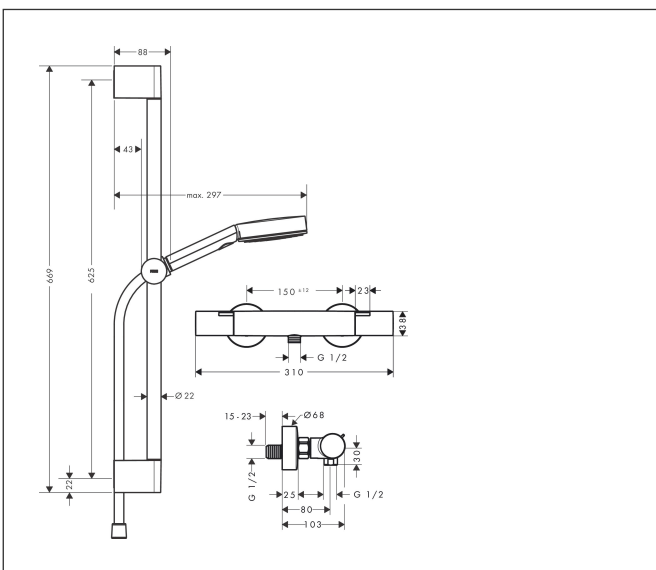

Merk	hansgrohe
Artikelnaam	Pulsify Select S douchesysteem 105 3jet Relaxation EcoSmart met Fine en glijstang 65 cm
Art.nr.	24262670
Oppervlakte	mat zwart
Netto prijs	431,43 EUR

Product foto

Maat tekeningen

Kenmerken

- bestaat uit: handdouche, douchethermostaat, douchestang, schuifstuk, doucheslang
- straalplaatoppervlak: 105 mm
- straalsoort handdouche: PowderRain, IntenseRain, massages-traal
- maximale doorstroomhoeveelheid van handdouche bij 3 bar: 6,9 l/min
- minimale bedrijfsdruk: 1 bar
- maximale bedrijfsdruk: 10 bar
- QuickClean: Kalkaanslag kun je eenvoudig met je vinger verwijderen
- handige straalkeuze via Select-knop
- thermostaat: Ecostat Fine
- EcoStop+-knop begrenst het waterverbruik op 6 l/min
- Veiligheidsblokkering bij 40°C
- SafetyFunctie: maximale warmwatertemperatuur vooraf instelbaar
- intrinsiek veilig tegen terugstroming
- schuifknop draaibaar op de buis voor links- of rechtsom draaien
- profielbuis: rond
- diameter glijstang: 22 mm
- buislengte: 669 mm
- boorafstand: 625 mm
- traploos in hoogte verstelbaar

Technologie

Straalsoorten

Certificaat

Merk	hansgrohe
Artikelnaam	Pulsify Select S douchesysteem 105 3jet Relaxation EcoSmart met Fine en glijstang 65 cm
Art.nr.	24262670
Oppervlakte	mat zwart
Netto prijs	431,43 EUR