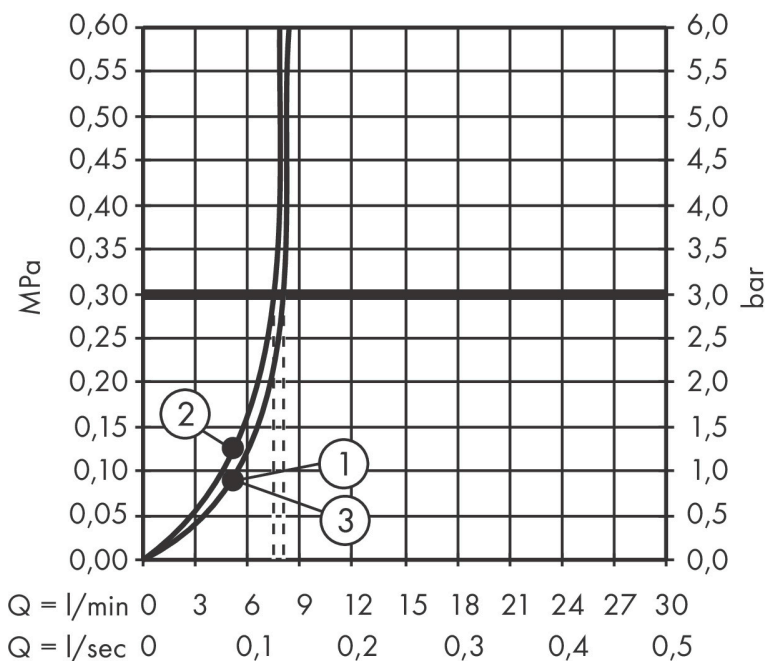

Kenmerken

- bestaat uit: handdouche, douchethermostaat, douchestang, schuifstuk, doucheslang
- straalplaatoppervlak: 105 mm
- straalsoort handdouche: PowderRain, IntenseRain, massages-traal
- maximale doorstroomhoeveelheid van handdouche bij 3 bar: 6,9 l/min
- minimale bedrijfsdruk: 1 bar
- maximale bedrijfsdruk: 10 bar
- QuickClean: Kalkaanslag kun je eenvoudig met je vinger verwijderen
- handige straalkeuze via Select-knop
- thermostaat: Ecostat Fine
- EcoStop+-knop begrenst het waterverbruik op 6 l/min
- Veiligheidsblokkering bij 40°C
- SafetyFunctie: maximale warmwatertemperatuur vooraf instelbaar
- intrinsiek veilig tegen terugstroming
- schuifknop draaibaar op de buis voor links- of rechtsom draaien
- profielbuis: rond
- diameter glijstang: 22 mm
- buislengte: 669 mm
- boorafstand: 625 mm
- traploos in hoogte verstelbaar

Technologie

Straalsoorten

Certificaat

Merk	hansgrohe
Artikelnaam	Pulsify Select S douchesysteem 105 3jet Relaxation EcoSmart met Fine en glijstang 65 cm
Art.nr.	24262670
Oppervlakte	mat zwart
Netto prijs	431,43 EUR

Stroomschema

- 1 Massage
- 2 IntenseRain
- 3 PowderRain

De verbruikswaarden werden in overeenstemming met de praktijk met de bijbehorende armaturen (thermostaat/mengkraan/inbouwventiel) gemeten.