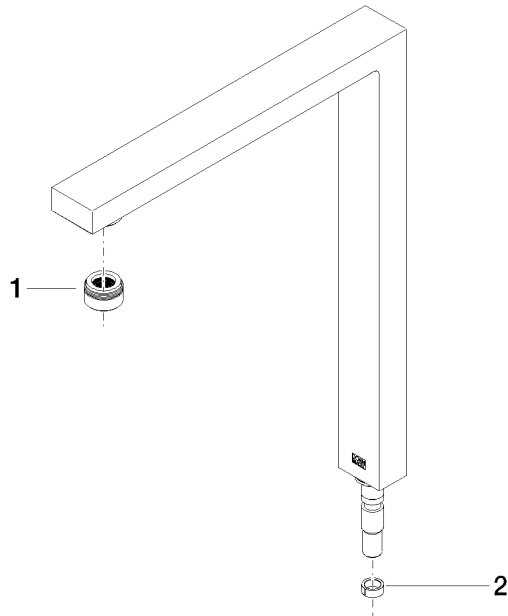

Auslauf 336 x 272 x 36 mm, 5,7 l/min. - Dark Platinum gebürstet

90 11 06 188 08

Auslauf 336 x 272 x 36 mm, 5,7 l/min. - Dark Platinum gebürstet

90 11 06 188 08

Auslauf 336 x 272 x 36 mm, 5,7 l/min. - Dark Platinum gebürstet

90 11 06 188 08

Auslauf 336 x 272 x 36 mm, 5,7 l/min. - Dark Platinum gebürstet

90 11 06 188 08

Auslauf 336 x 272 x 36 mm, 5,7 l/min. - Dark Platinum gebürstet

90 11 06 188 08

Ersatzteilstückliste

Nr.	Artikelnummer	Benennung	Verbaumenge	Lieferzeit
	90 23 01 029 04-99	Luftsprudler M24x1 - Dark Platinum gebürstet	2	30