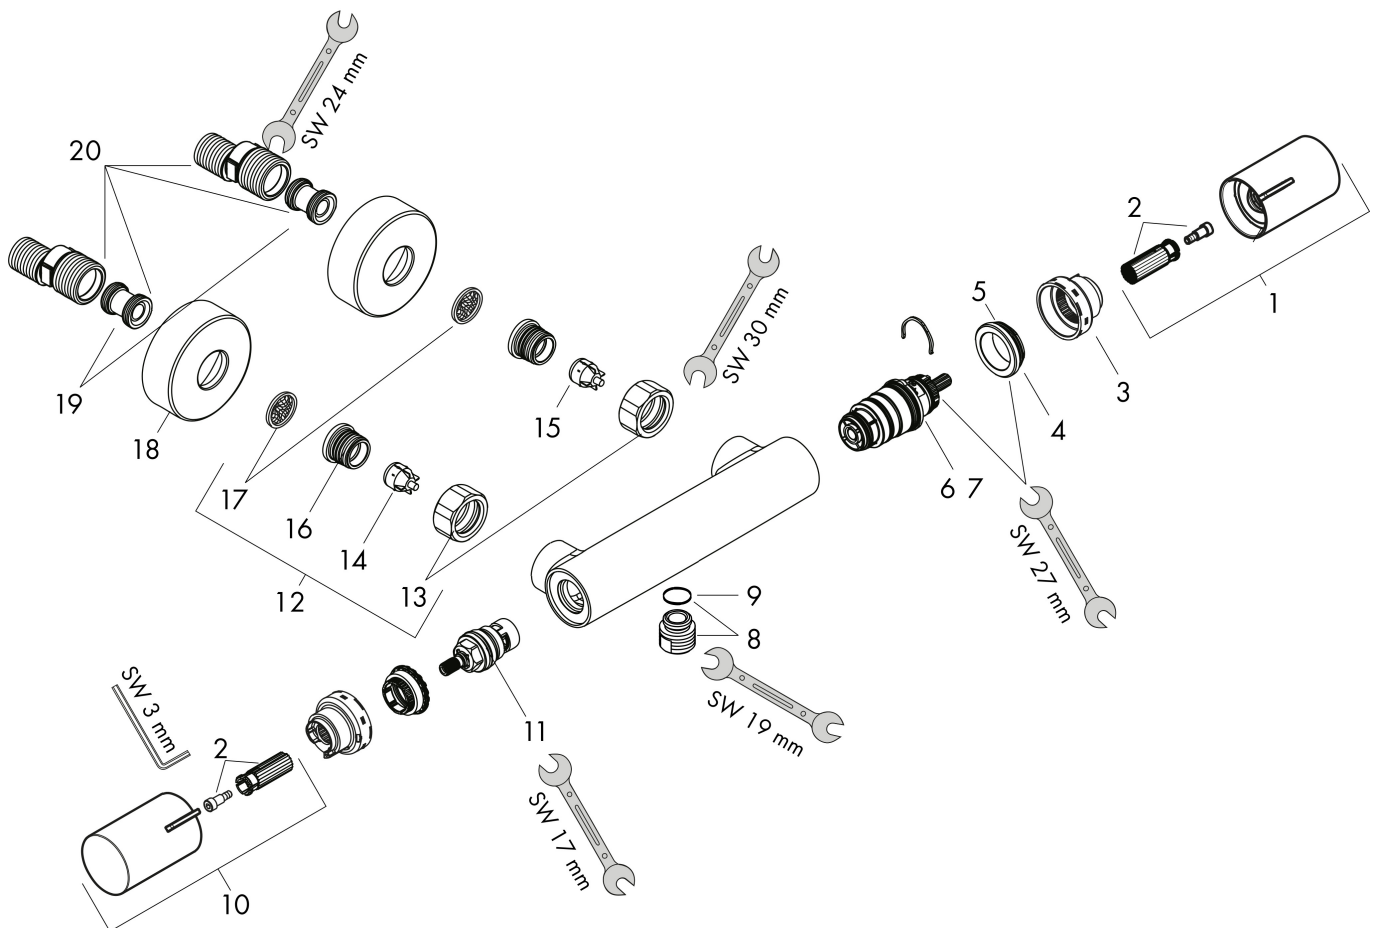

Merk	hansgrohe
Artikelnaam	Ecostat Fine opbouw douchethermostaat met temperatuurbegrenzer
Art.nr.	13323000
Oppervlakte	chrom
Netto prijs	204,14 EUR

Explosietekening voor bouwjaar: >04/24