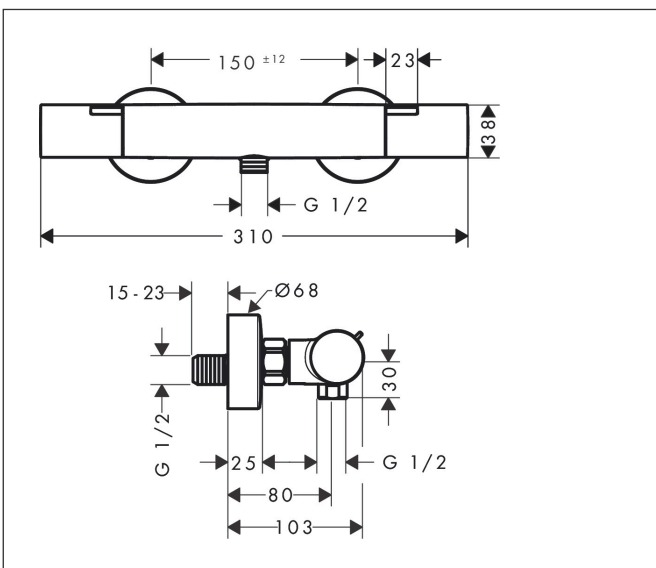

## Maat tekeningen

## Onderdelen voor bouwjaar: >04/24

Pos	Beschrijving	Art.nr.	Prijs
1	thermostaatgreep	87839000	34,01
2	greepadapter m. schroef	95843000	8,01
3	aanslagring	87708000	8,01
4	moer	98913000	17,26
5	O-ring 26x1,5	98390000	3,12
6	temperatuur regeleenheid	98282000	95,16
7	regeleenheid voor verwisselde aansluitingen	92373000	236,70
8	aansluiting	95392000	17,26
9	O-ring 14x2	98129000	3,12
10	greep	87706000	34,01
11	bovendeel	94149000	26,73
12	koppelingenset	94285000	59,63
13	moeren set	96157000	26,73
14	terugslagklep (drukbestendig tot 2 MPa)	93136000	26,73
15	terugslagklep	96737000	26,73
16	O-ring 17x1,5	98137000	3,12
17	zeefdichting	96922000	8,01
18	rozet Ø 68 mm	96467000	17,26
19	slagdemper	96429000	4,99
20	S-koppelingenset (±12 mm)	94140000	42,22
a	S-koppelingenset (±32 mm)	98592000	34,01
b	remschijf	92469000	8,01