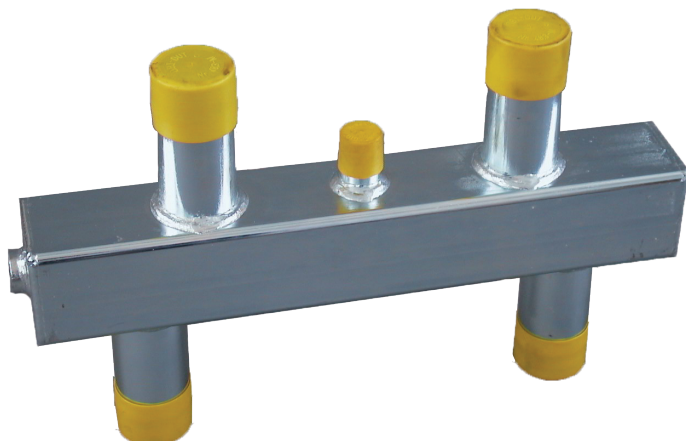

75853 - open verdeler 1 1/2

Product nr. **75853**  
Omschrijving open verdeler 1 1/2  
Merk (product) Nefit  
Serie (product) Ketel  
Type (product) ACFOTH

Uitvoering ketelaansluiting	Buitendraad	Aantal ketelaansluitingen	1
Nom. diameter ketelaansluitingen	1 1/2"	Max. verwarmingsvermogen	70 Kilowatt
Materiaal	Staal	Aantal ontluuchtingsaansluitingen	1
Uitvoering aansluiting installatiezijde	Buitendraad		
Oppervlaktebescherming	Galvanized (vervallen)		
Nom. diameter installatiezijde	1 1/2"		
Nom. diameter shuntleiding	3/4" buitendraad		
Nom. diameter ontluuchting	1/2" binnendraad		

Leverancier	Artikelnr.	Lange omschrijving (artikel)
Bosch Thermotechniek	75853	Open verdeler 1 1/2