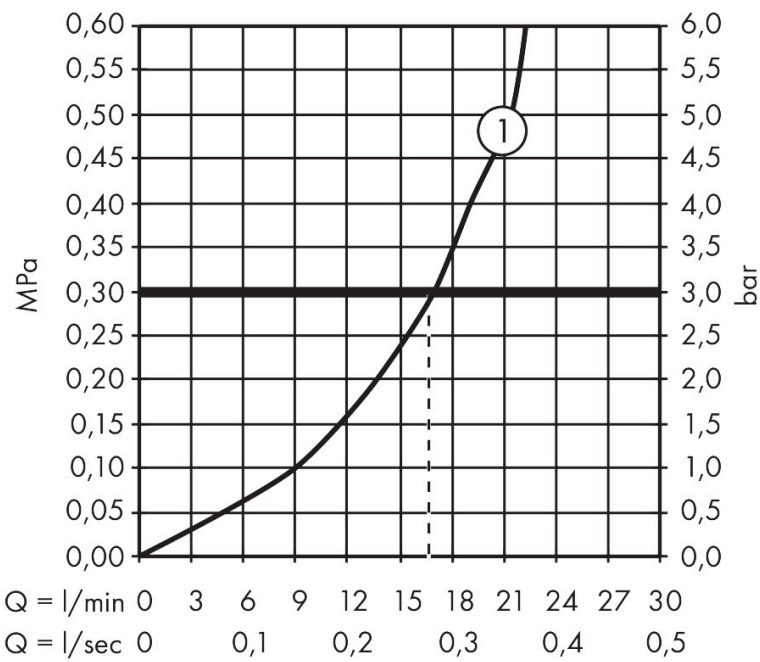

Merk hansgrohe
 Artikelnaam **EcoStat Fine** Opbouw douchethermostaat
 Art.nr. 13324000
 Oppervlakte chroom
 Netto prijs 204,14 EUR

Product foto

Kenmerken

- temperatuur- en volumeregeling
- EcoStop+-knop begrenst het waterverbruik op 6 l/min
- thermostaatkardoes
- maximale doorstroomhoeveelheid bij 3 bar: 17 l/min
- Veiligheidsblokkering bij 40°C
- temperatuurbegrenzing instelbaar
- metaal
- hartafstand: 150 ± 12 mm
- aansluiting: S-aansluitingen, G 1/2
- vuilfilter inbegrepen

Maat tekeningen

Technologie

Certificaat

Merk hansgrohe
 Artikelnaam **Ecostat Fine** Opbouw douchethermostaat
 Art.nr. 13324000
 Oppervlakte chroom
 Netto prijs 204,14 EUR

Stroomschema

1 Shower outlet with 1B-resistance

Merk	hansgrohe
Artikelnaam	Ecostat Fine Opbouw douchethermostaat
Art.nr.	13324000
Oppervlakte	chrom
Netto prijs	204,14 EUR

Explosietekening voor bouwjaar: >04/24

Merk	hansgrohe
Artikelnaam	Ecostat Fine Opbouw douchethermostaat
Art.nr.	13324000
Oppervlakte	chrom
Netto prijs	204,14 EUR

Onderdelen voor bouwjaar: >04/24

Pos	Beschrijving	Art.nr.	Prijs
1	thermostaatgreep	87707000	42,22
2	greepadapter m. schroef	95843000	8,01
3	aanslagring	87708000	8,01
4	moer	98913000	17,26
5	O-ring 26x1,5	98390000	3,12
6	temperatuur regeleenheid	98282000	95,16
7	regeleenheid voor verwisselde aansluitingen	92373000	236,70
8	aansluiting	95392000	17,26
9	O-ring 14x2	98129000	3,12
10	greep	87706000	34,01
11	bovendeel	94149000	26,73
12	koppelingenset	94285000	59,63
13	moeren set	96157000	26,73
14	terugslagklep (drukbestendig tot 2 MPa)	93136000	26,73
15	terugslagklep	96737000	26,73
16	O-ring 17x1,5	98137000	3,12
17	zeefdichting	96922000	8,01
18	rozet Ø 68 mm	96467000	17,26
19	slagdemper	96429000	4,99
20	S-koppelingenset (±12 mm)	94140000	42,22
a	S-koppelingenset (±32 mm)	98592000	34,01
b	remschijf	92469000	8,01