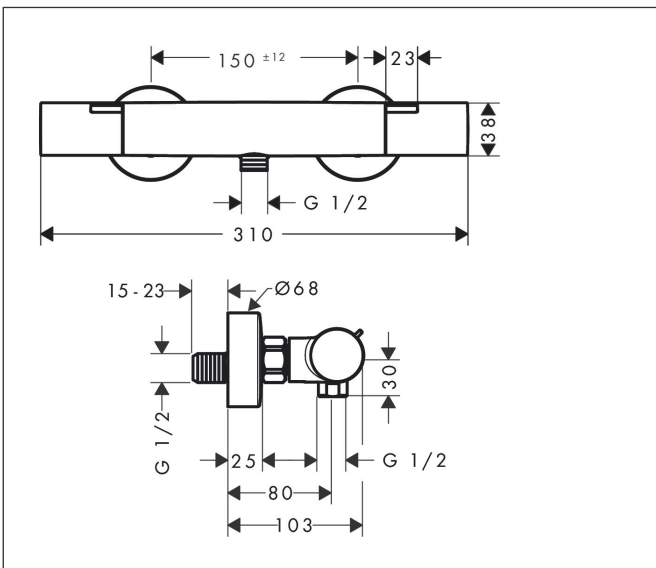

Merk hansgrohe
 Artikelnaam **EcoStat Fine** Opbouw douchethermostaat
 Art.nr. 13324000
 Oppervlakte chroom
 Netto prijs 204,14 EUR

Product foto

Kenmerken

- temperatuur- en volumeregeling
- EcoStop+-knop begrenst het waterverbruik op 6 l/min
- thermostaatkardoes
- maximale doorstroomhoeveelheid bij 3 bar: 17 l/min
- Veiligheidsblokkering bij 40°C
- temperatuurbegrenzing instelbaar
- metaal
- hartafstand: 150 ± 12 mm
- aansluiting: S-aansluitingen, G 1/2
- vuilfilter inbegrepen

Maat tekeningen

Technologie

Certificaat

Merk hansgrohe
 Artikelnaam **Ecostat Fine** Opbouw douchethermostaat
 Art.nr. 13324000
 Oppervlakte chroom
 Netto prijs 204,14 EUR

Stroomschema

1 Shower outlet with 1B-resistance

Merk	hansgrohe
Artikelnaam	Ecostat Fine Opbouw douchethermostaat
Art.nr.	13324000
Oppervlakte	chrom
Netto prijs	204,14 EUR

Explosietekening voor bouwjaar: >04/24

Merk	hansgrohe
Artikelnaam	Ecostat Fine Opbouw douchethermostaat
Art.nr.	13324000
Oppervlakte	chrom
Netto prijs	204,14 EUR

Onderdelen voor bouwjaar: >04/24

Pos	Beschrijving	Art.nr.	Prijs
1	thermostaatgreep	87707000	42,22
2	greepadapter m. schroef	95843000	8,01
3	aanslagring	87708000	8,01
4	moer	98913000	17,26
5	O-ring 26x1,5	98390000	3,12
6	temperatuur regeleenheid	98282000	95,16
7	regeleenheid voor verwisselde aansluitingen	92373000	236,70
8	aansluiting	95392000	17,26
9	O-ring 14x2	98129000	3,12
10	greep	87706000	34,01
11	bovendeel	94149000	26,73
12	koppelingenset	94285000	59,63
13	moeren set	96157000	26,73
14	terugslagklep (drukbestendig tot 2 MPa)	93136000	26,73
15	terugslagklep	96737000	26,73
16	O-ring 17x1,5	98137000	3,12
17	zeefdichting	96922000	8,01
18	rozet Ø 68 mm	96467000	17,26
19	slagdemper	96429000	4,99
20	S-koppelingenset (±12 mm)	94140000	42,22
a	S-koppelingenset (±32 mm)	98592000	34,01
b	remschijf	92469000	8,01