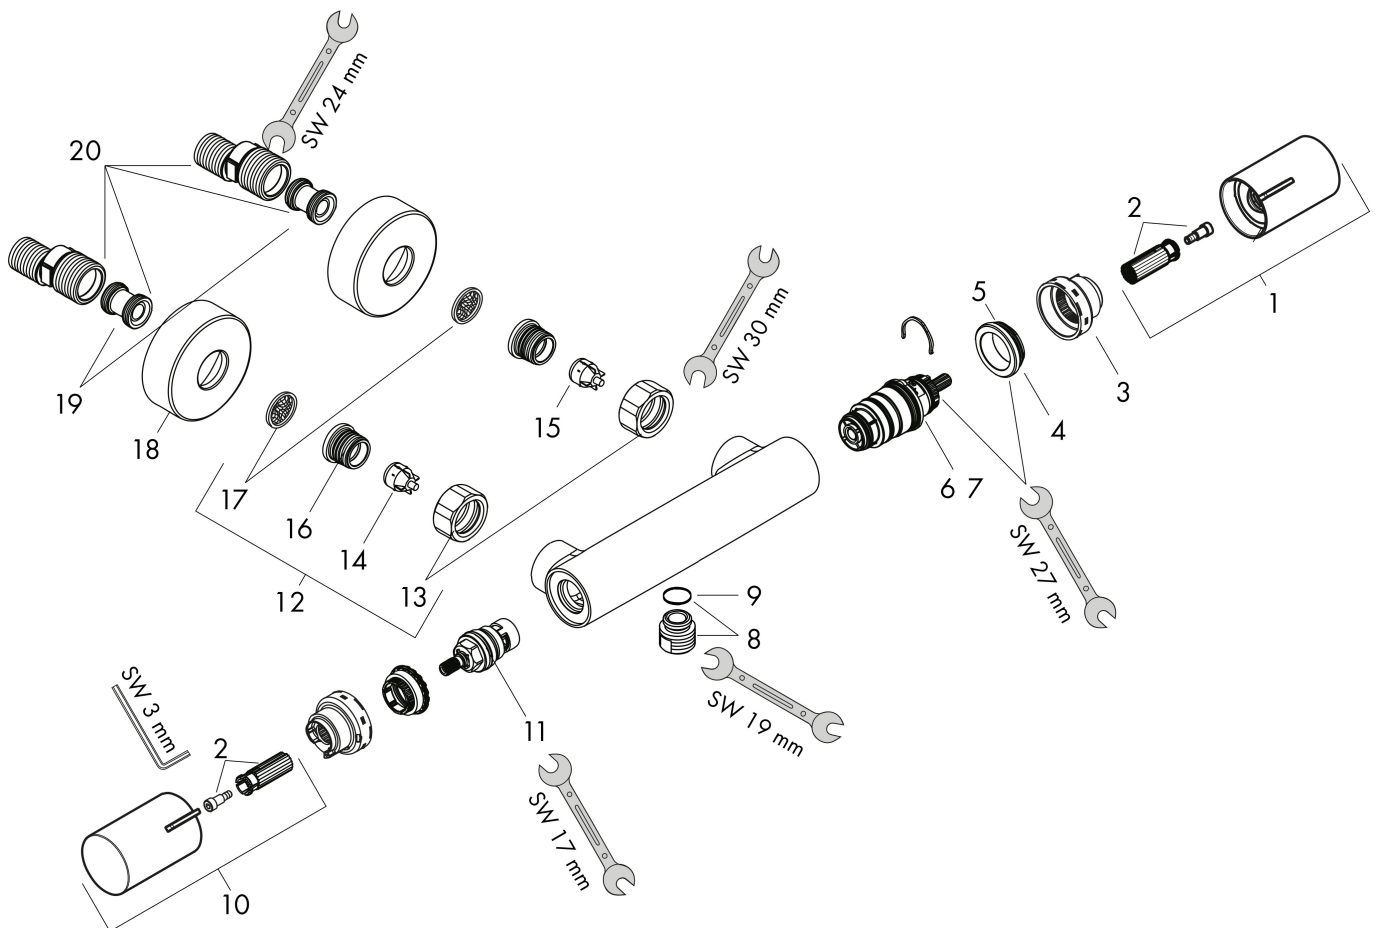

Merk hansgrohe
 Artikelnaam **EcoStat Fine** Opbouw douchethermostaat
 Art.nr. 13324000
 Oppervlakte chroom
 Netto prijs 204,14 EUR

Product foto

Kenmerken

- temperatuur- en volumeregeling
- EcoStop+-knop begrenst het waterverbruik op 6 l/min
- thermostaatkardoes
- maximale doorstroomhoeveelheid bij 3 bar: 17 l/min
- Veiligheidsblokkering bij 40°C
- temperatuurbegrenzing instelbaar
- metaal
- hartafstand: 150 ± 12 mm
- aansluiting: S-aansluitingen, G 1/2
- vuilfilter inbegrepen

Maat tekeningen

Technologie

Certificaat

Merk hansgrohe
 Artikelnaam **Ecostat Fine** Opbouw douchethermostaat
 Art.nr. 13324000
 Oppervlakte chroom
 Netto prijs 204,14 EUR

Stroomschema

1 Shower outlet with 1B-resistance

Merk	hansgrohe
Artikelnaam	Ecostat Fine Opbouw douchethermostaat
Art.nr.	13324000
Oppervlakte	chrom
Netto prijs	204,14 EUR

Explosietekening voor bouwjaar: >04/24

Merk	hansgrohe
Artikelnaam	Ecostat Fine Opbouw douchethermostaat
Art.nr.	13324000
Oppervlakte	chrom
Netto prijs	204,14 EUR

Onderdelen voor bouwjaar: >04/24

Pos	Beschrijving	Art.nr.	Prijs
1	thermostaatgreep	87707000	42,22
2	greepadapter m. schroef	95843000	8,01
3	aanslagring	87708000	8,01
4	moer	98913000	17,26
5	O-ring 26x1,5	98390000	3,12
6	temperatuur regeleenheid	98282000	95,16
7	regeleenheid voor verwisselde aansluitingen	92373000	236,70
8	aansluiting	95392000	17,26
9	O-ring 14x2	98129000	3,12
10	greep	87706000	34,01
11	bovendeel	94149000	26,73
12	koppelingenset	94285000	59,63
13	moeren set	96157000	26,73
14	terugslagklep (drukbestendig tot 2 MPa)	93136000	26,73
15	terugslagklep	96737000	26,73
16	O-ring 17x1,5	98137000	3,12
17	zeefdichting	96922000	8,01
18	rozet Ø 68 mm	96467000	17,26
19	slagdemper	96429000	4,99
20	S-koppelingenset (±12 mm)	94140000	42,22
a	S-koppelingenset (±32 mm)	98592000	34,01
b	remschijf	92469000	8,01