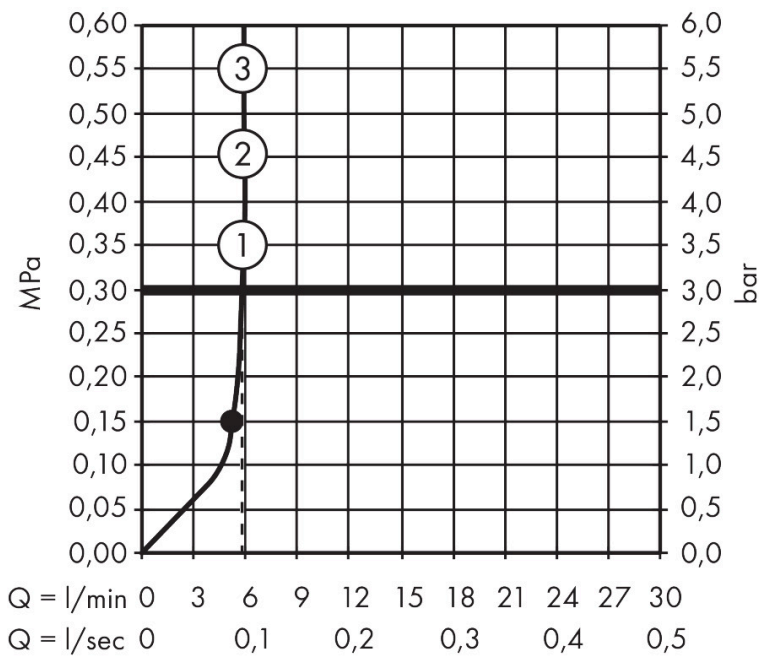

Merk hansgrohe
Artikelnaam **Raindance Alive S Puro** Showerpipe 300 1jet EcoSmart+ met Ecostat Element
Art.nr. 24594340
Oppervlakte Brushed Black Chrome
Netto prijs 1.683,00 EUR

Stroomschema

De verbruikswaarden werden in overeenstemming met de praktijk met de bijbehorende armaturen (thermostaat/mengkraan/inbouwventiel) gemeten.