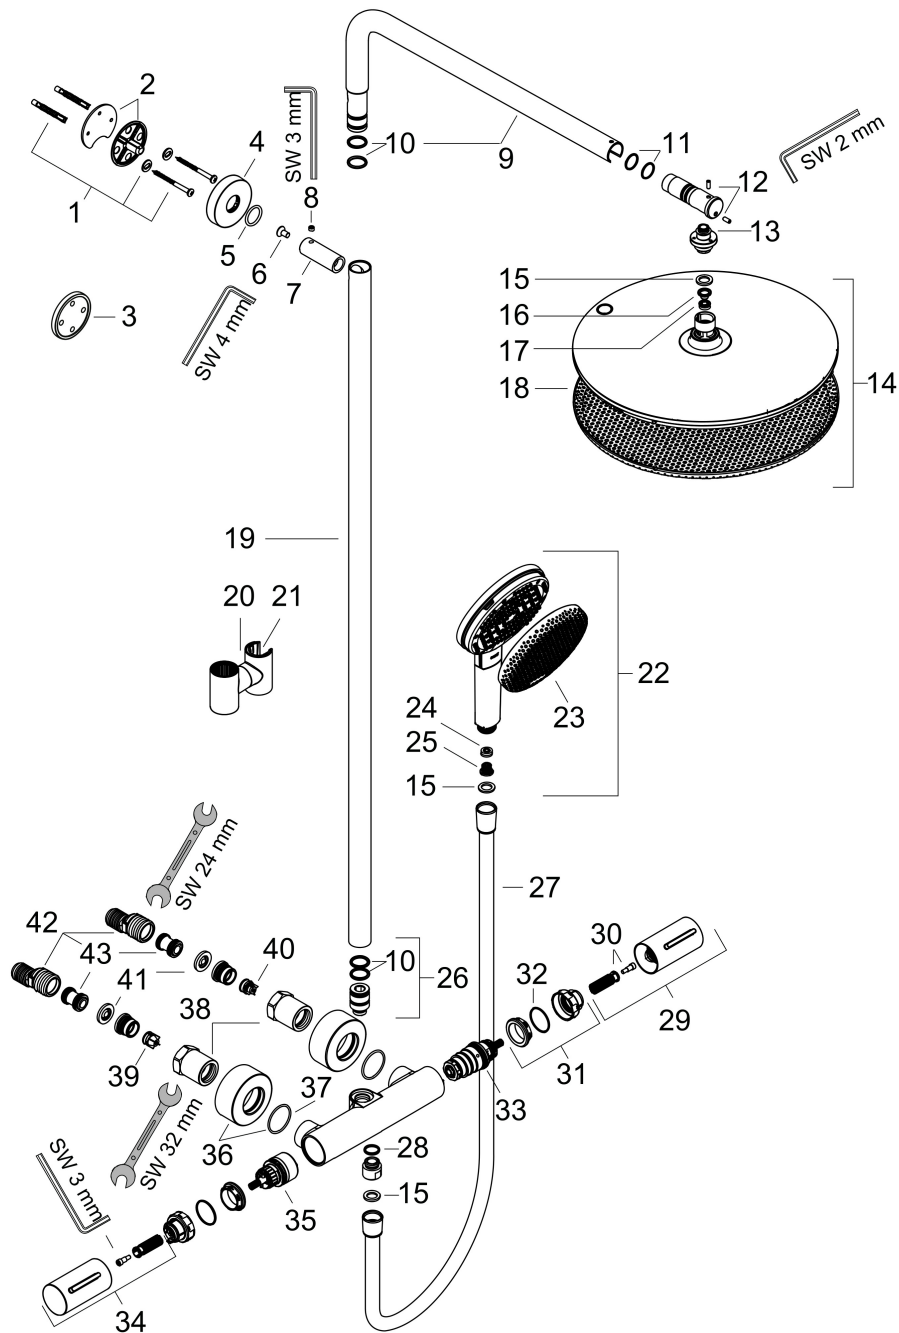

Merk: hansgrohe
Artikelnaam: **Raindance Alive S Puro** Showerpipe 300 1jet EcoSmart+ met Ecostat Element
Art.nr.: 24594340
Oppervlakte: Brushed Black Chrome
Netto prijs: 1.683,00 EUR

Explosietekening voor bouwjaar: >04/25

Merk	hansgrohe
Artikelnaam	Raindance Alive S Puro Showerpipe 300 1jet EcoSmart+ met Ecostat Element
Art.nr.	24594340
Oppervlakte	Brushed Black Chrome
Netto prijs	1.683,00 EUR

Onderdelen voor bouwjaar: >04/25

Pos	Beschrijving	Art.nr.	Prijs
1	bevestigingsmateriaal	96179000	10,40
2	muurflans	95688000	25,70
3	opvulschijf 7 mm	95239340	19,10
4	rozet Ø 60 mm	95692340	24,90
5	O-ring 20x2,5	92602000	4,80
6	schroef	92137000	4,80
7	huls	92166340	49,10
8	inbusschroef M6x5	98447000	3,00
9	douche-arm	98493340	341,40
10	O-ring 17x2,5	98387000	3,00
11	O-ring 17x2	98199000	3,00
12	inbusschroef M4x10	97667000	3,00
13	O-ring 10x1,5	98123000	3,00
14		24523340	657,90
15	dichting	98058000	3,00
16	filter	92421000	12,70
17	doorstroombegrenzer	98092000	7,70
18	afdekkap	98273000	227,60
19	stijgbuis 930 mm / Ø 25 mm	98496340	221,40
20	schuifstuk cpl.	95480340	96,50
21	inbusschroef M5x10	97672000	3,00
22	Handdouche	24512340	120,87
23	afdekkap	85328000	20,40
24	doorstroombegrenzer (6 l/min)	98094000	7,70
25	zeef	92672000	4,80
26	aansluiting	92861000	25,70
27	doucheslang Isiflex'B 1,60 m	28276340	48,64
28	O-ring 14x2	98129000	3,00
29	thermostaatgreep	85143340	
30	aanslagring	87708000	7,70
31	O-ring 26x1,5	98390000	3,00
32	temperatuur regeleenheid	98282000	91,50
33	bovendeel met omstelling	98283000	64,30