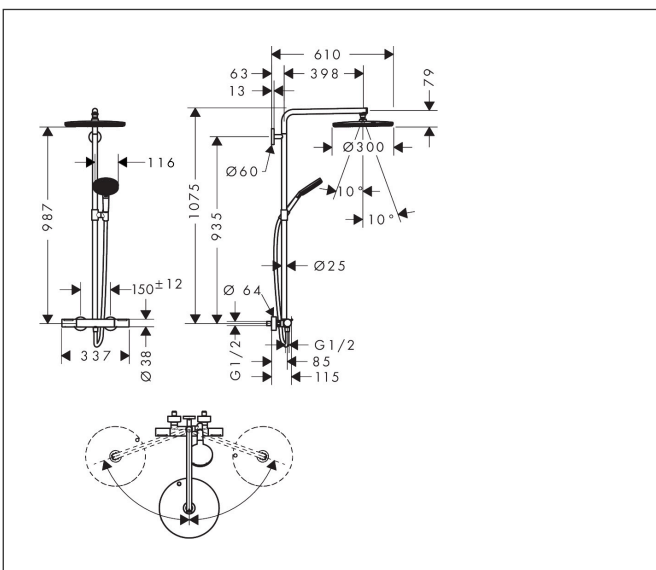

## Maat tekeningen

## Kenmerken

- bestaat uit: hoofddouche, handdouche, douchethermostaat, schuifstuk, doucheslang, douchestang
- hoofddouche Raindance Alive S 300 1jet
- afmeting straalplaatoppervlak hoofddouche: 300 mm
- straalsoort hoofddouche: Rain, of PowderRain
- Schakelaar straalsoort: maakt het mogelijk om de straalsoort te veranderen, zelfs na montage, Rain (vooraf ingesteld), wijziging naar PowderRain kan bij de montage worden geselecteerd of later eenvoudig worden gewijzigd
- doorstroomregelaar: 6 l/min (met mogelijke toleranties -20%)
- functie van: 1,5 l/min
- straalsoort handdouche: RainAir volle zachte regenstraal, PowderRain, massagestraal
- maximale doorstroomhoeveelheid van handdouche bij 3 bar: 5,6 l/min
- maximale doorstroomhoeveelheid voor Showerpipe bij 3 bar: 6 l/min
- minimale bedrijfsdruk: 1,5 bar
- maximale bedrijfsdruk: 10 bar
- DropGuard vermindert het nadruppelen nadat de douche is gestopt tot slechts enkele seconden.
- handige straalkeuze via Select-knop op de handdouche
- kogelgewricht: hoek hoofddouche verstelbaar
- designafdekking verbergt de straalnoppen, vlak, minimalistisch ontwerp