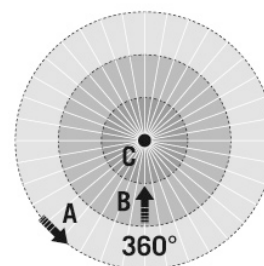

BEVESTIGING

Montagevariant	Inbouw / apparaatdoos Ø 68 mm
Montageplaats	Plafond
Inbouwmaat	Inbouwdiepte: 24 mm, Ø 60 mm
Type aansluiting	Insteekklem
Aansluitbare kabeldiameter	1,5 - 2,5 mm ²

BEHUIZING

Afmetingen	Hoogte 62 mm, Ø 108 mm
Gewicht	125 g
Materiaal	UV-gestabiliseerd polycarbonaat
Beschermingsgraad	IP20
Toegestane omgevingstemperatuur	-25 °C...+50 °C
Relatieve luchtvochtigheid	5 - 93 %, niet condensierend
Kleur	wit, overeenkomstig RAL 9010

Maattekening

Detectiehoek

Detectieafstand

Dwars (A)	Ø 8 m
Frontaal (B)	Ø 6 m
Aanwezigheidsbereik (C)	Ø 4 m

PD-C 360/8 slave

Artikelnummer

EP10055379

GTIN