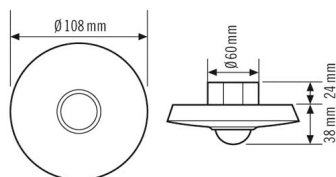

BEVESTIGING

Montagevariant	Inbouw / apparaatdoos Ø 68 mm
Montageplaats	Plafond
Inbouwmaat	Inbouwdiepte: 24 mm, Ø 60 mm
Type aansluiting	Insteekklem
Aansluitbare kabeldiameter	1,5 - 2,5 mm ²

BEHUIZING

Afmetingen	Hoogte 62 mm, Ø 108 mm
Gewicht	125 g
Materiaal	UV-gestabiliseerd polycarbonaat
Beschermingsgraad	IP20
Toegestane omgevingstemperatuur	-25 °C...+50 °C
Relatieve luchtvochtigheid	5 - 93 %, niet condensierend
Kleur	wit, overeenkomstig RAL 9010

Maattekening

Detectiehoek

Detectieafstand

Dwars (A)	Ø 8 m
Frontaal (B)	Ø 6 m
Aanwezigheidsbereik (C)	Ø 4 m

PD-C 360/8 slave

Artikelnummer

EP10055379

GTIN