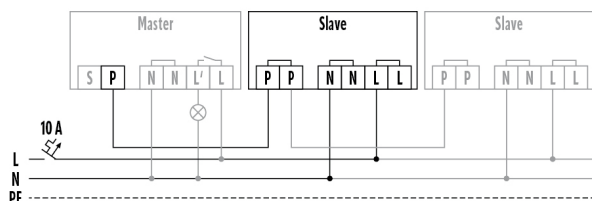

Maattekening

Detectiehoek

Detectieafstand

Dwars (A)	Ø 8 m
Frontaal (B)	Ø 6 m
Aanwezigheidsbereik (C)	Ø 4 m

PD-C 360/8 slave

Artikelnummer

EP10055379

GTIN

4015120055379

Schakelschema

Master-slave-schakeling van aanwezigheidssensoren: Er kunnen max. 10 slave-apparaten op een master-apparaat worden aangesloten.

Gedetailleerde productbeschrijving

- Slave-aanwezigheidssensor voor uitbreiding van het detectiebereik van een master-aanwezigheidssensor met 360° detectiehoek voor plafondmontage
- **Bereik tot 8 m** diameter voor een voordelige systeemuitbreiding met maximaal 10 andere toestellen
- Uitschakeling van LED via DIP-schakelaar
- Afscherming van storingsbronnen door regeling van de gevoeligheid via DIP-schakelaar
- Standaarduitvoering als inbouwapparaat
- Opbouw of plafondinbouw met Toebehoren
- Afdekraam en designring eenvoudig verwisselbaar/overschilderbaar (als accessoire verkrijgbaar in de kleur zilver)
- Gerichte afscherming van de zone met behulp van meegeleverd lensmasker