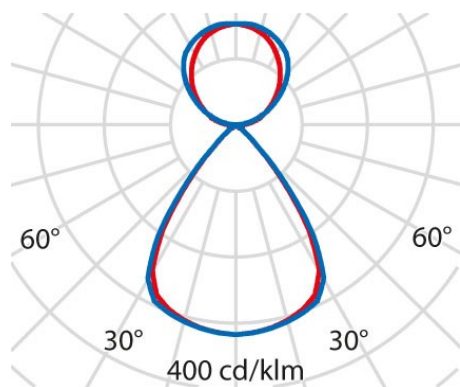

Fotometrische gegevens

Om een constante actualisering van haar producten te bevorderen, behoudt PERFORMANCE IN LIGHTING zich het recht voor om zonder voorafgaande kennisgeving, wijzigingen aan te brengen. Daarom is het altijd aan te raden om de laatste versie te lezen die op de website www.performanceinlighting.com is gepubliceerd. Geleverde lumenoutput en stroomverbruik, inclusief verliezen, zijn onderhevig aan een tolerantie van +/-7%. Tenzij anders vermeld, gelden de waarden bij een omgevingstemperatuur van 25°C. De garantievoorwaarden zijn beschikbaar op <https://www.performanceinlighting.com/qr/company/led-warranty>