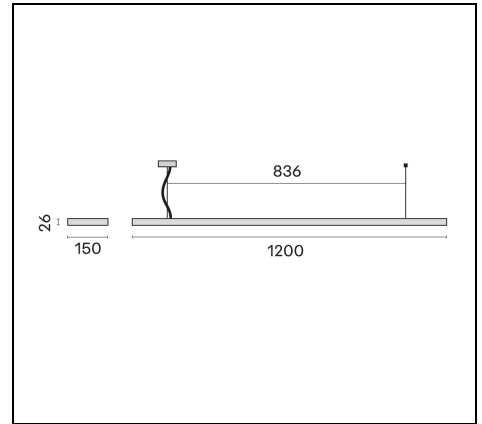

FLEXILED PL LV BLACK

Bestelnr. 3123684

Omschrijving

Pendelarmatuur voor binnen, bestaande uit:

- Behuizing van vormvast 1,0 mm plaatstaal
- Slagvaste, afdrukbestendige poedercoating
- Zwarte reflector voor maximale efficiëntie en hoog visueel comfort
- Verblindingsvrij licht voor kantoor toepassingen conform EN 12464-1 (UGR <19 en $3000\text{cd}/\text{m}^2 >65^\circ$)
- UGR <19 voor alle lichtstromen
- Directe / indirecte lichtverdeling
- Onderhouds- en installatievriendelijk ontwerp (voldoet aan de Eco-Design richtlijn 2019/2020 van de EU)
- Hoogste waarden voor efficiëntie en levensduur voor subsidietoekenning en gebouwcertificering (bijv. BEG-subsidie, LEED, BREEAM)
- Betrouwbaar en onderhoudsarm 50.000u L80B10
- Kleurtolerantie volgens MacAdam ≤ 3 SDCM
- 2 vermogensniveaus instelbaar
- Incl. ophanging met stalen kabel (1,5 mt), transparante voedingskabel en rozet
- Configureerbaar via LIGHT-PERFORMER®
- Uitvoering in speciale kleuren op verzoek leverbaar

Product gegevens

ETIM Groep:	EG000027	ETIM Klasse:	EC001743
-------------	----------	--------------	----------

Algemene informatie

Lamphouder:	LED	Lichtbron:	LED
Nominale lichtstroom [lm]:	9320	Reële lichtstroom [lm]:	7740
Armatuur wattage [W]:	52 W	Specifieke lichtstroom [lm/W]:	149
CRI:	80	Kleurtemperatuur [K]:	4000
Kleur / Afwerking:	WH-RAL9016 / Wit RAL9016 / Structuur mat	IP waarde:	IP20
Impact resistance / impact energy:	IK05 0.7J xx3	Beschermingsklasse:	I
Optiek:	S/C - Symmetrische directe-indirecte	Stralingshoek:	2 x 37°
Nettogewicht [kg]:	5.576	Totale lengte [mm]:	1200
Totale breedte [mm]:	150	Totale hoogte [mm]:	31
Minimale inbouw diepte [mm]:	80		