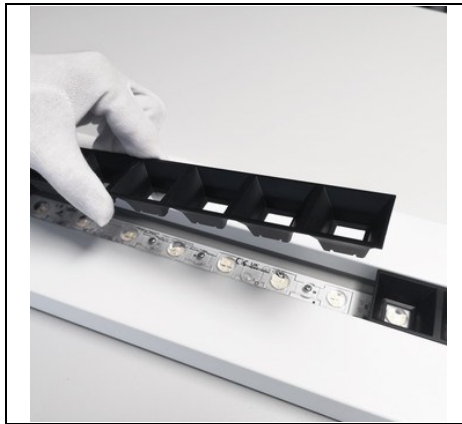

FLEXILED PL LV BLACK

Bestelnr. 3123684

Omschrijving

Pendelarmatuur voor binnen, bestaande uit:

- Behuizing van vormvast 1,0 mm plaatstaal
- Slagvaste, afdrukbestendige poedercoating
- Zwarte reflector voor maximale efficiëntie en hoog visueel comfort
- Verblindingsvrij licht voor kantoor toepassingen conform EN 12464-1 (UGR <19 en $3000\text{cd}/\text{m}^2 >65^\circ$)
- UGR <19 voor alle lichtstromen
- Directe / indirecte lichtverdeling
- Onderhouds- en installatievriendelijk ontwerp (voldoet aan de Eco-Design richtlijn 2019/2020 van de EU)
- Hoogste waarden voor efficiëntie en levensduur voor subsidietoekenning en gebouwcertificering (bijv. BEG-subsidie, LEED, BREEAM)
- Betrouwbaar en onderhoudsarm 50.000u L80B10
- Kleurtolerantie volgens MacAdam ≤ 3 SDCM
- 2 vermogensniveaus instelbaar
- Incl. ophanging met stalen kabel (1,5 mt), transparante voedingskabel en rozet
- Configureerbaar via LIGHT-PERFORMER®
- Uitvoering in speciale kleuren op verzoek leverbaar

Product gegevens

ETIM Groep:	EG000027	ETIM Klasse:	EC001743
-------------	----------	--------------	----------

Algemene informatie

Lamphouder:	LED	Lichtbron:	LED
Nominale lichtstroom [lm]:	9320	Reële lichtstroom [lm]:	7740
Armatuur wattage [W]:	52 W	Specifieke lichtstroom [lm/W]:	149
CRI:	80	Kleurtemperatuur [K]:	4000
Kleur / Afwerking:	WH-RAL9016 / Wit RAL9016 / Structuur mat	IP waarde:	IP20
Impact resistance / impact energy:	IK05 0.7J xx3	Beschermingsklasse:	I
Optiek:	S/C - Symmetrische directe-indirecte	Stralingshoek:	2 x 37°
Nettogewicht [kg]:	5.576	Totale lengte [mm]:	1200
Totale breedte [mm]:	150	Totale hoogte [mm]:	31
Minimale inbouw diepte [mm]:	80		

Installatie

Plaats van toepassing:	Indoor	Montage type:	Pendel
Min. Omgevingstemperatuur [°C]:	10	Max. Omgevingstemperatuur [°C]:	40

Verlichtings functies

MacAdam:	3	Lumenbehoud:	L80B10@50000h
Distributie licht emissie:	Direct/Indirect	DFF - Neerwaartse licht uitbreiding [%]:	50
UFF - Opwaartse licht uitbreiding [%]:	50	UGR max.:	15.0