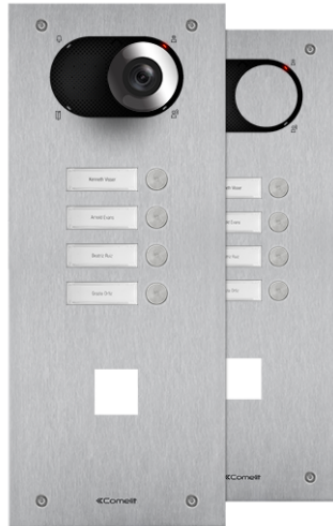

**IX0104CO****FRONTPANEEL SWITCH 4 DRUKKN. EN GAT 40X40MM**

Frontpaneel voor Switch deurstation in AISI 316 roestvast geborsteld staal van 2,5 mm dik, die ruimte biedt aan toegangscontrolelezers van Simplekey of andere merken. Dankzij de meegeleverde adapter art. 1250U is het mogelijk de audio- of audio-/videomodule te gebruiken die afzonderlijk verkrijgbaar is, afhankelijk van het type bedrading (digitale 2-draads Simplebus of ViP). Compleet met 4 voorgemonteerde en bedrade drukknoppen. Naamkaders met witte led-achtergrondverlichting. Beschermingsklasse IK08. Uit te breiden met inbouwdoos of opbouwbehuizing (afzonderlijk verkocht). Afmetingen paneel: (L x H): 150x369.1 mm. Afmetingen gat: 40x40 mm.

AWARDS

IX0104CO

FRONTPANEEL SWITCH 4 DRUKKN. EN GAT 40X40MM

ALGEMENE DATA

Typologie	Monoblock
Hoogte (mm)	369.1
Breedte (mm)	150
Diepte (mm)	2.5
Productkleur	Staal
Inbouwmontage	Ja, met een speciaal accessoire
Wandmontage	Ja, met een speciaal accessoire

HARDWAREFUNCTIES

Soort roepen	Knoppen
Type knoppen	Mechanische
Aantal knoppen (n°)	4
Kleur van achtergrondverlichting	Wit

MILIEU- EN COMPLIANCEKENMERKEN

IP-Codering	IP54
Vandalismebestendig (IK-code)	IK08

**IX0104CO****FRONTPANEEL SWITCH 4 DRUKKN. EN GAT 40X40MM****MILIEU- EN COMPLIANCEKENMERKEN**

Temperatuurbereik (°C)	-25 ÷ 55
Bedrijfsvochtigheid (RH max) (%)	25 ÷ 95
Milieuklasse	III

IX0104CO

FRONTPANEEL SWITCH 4 DRUKKN. EN GAT 40X40MM