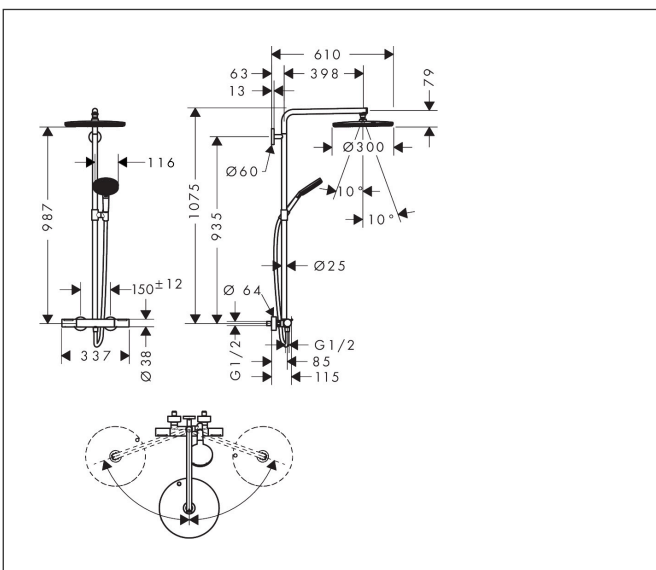

Merk	hansgrohe
Artikelnaam	Raindance Alive S Puro Showerpipe 300 1jet EcoSmart+ met Ecostat Element
Art.nr.	24594000
Oppervlakte	chrom
Netto prijs	1.122,00 EUR

Product foto

Maat tekeningen

Kenmerken

- bestaat uit: hoofddouche, handdouche, douchethermostaat, schuifstuk, doucheslang, douchestang
- hoofddouche Raindance Alive S 300 1jet
- afmeting straalplaatoppervlak hoofddouche: 300 mm
- straalsoort hoofddouche: Rain, of PowderRain
- Schakelaar straalsoort: maakt het mogelijk om de straalsoort te veranderen, zelfs na montage, Rain (vooraf ingesteld), wijziging naar PowderRain kan bij de montage worden geselecteerd of later eenvoudig worden gewijzigd
- doorstroomregelaar: 6 l/min (met mogelijke toleranties -20%)
- functie van: 1,5 l/min
- straalsoort handdouche: RainAir volle zachte regenstraal, PowderRain, massagestraal
- maximale doorstroomhoeveelheid van handdouche bij 3 bar: 5,6 l/min
- maximale doorstroomhoeveelheid voor Showerpipe bij 3 bar: 6 l/min
- minimale bedrijfsdruk: 1,5 bar
- maximale bedrijfsdruk: 10 bar
- DropGuard vermindert het nadruppelen nadat de douche is gestopt tot slechts enkele seconden.
- handige straalk keuze via Select-knop op de handdouche
- kogelgewricht: hoek hoofddouche verstelbaar
- designafdekking verbergt de straalnoppen, vlak, minimalistisch ontwerp