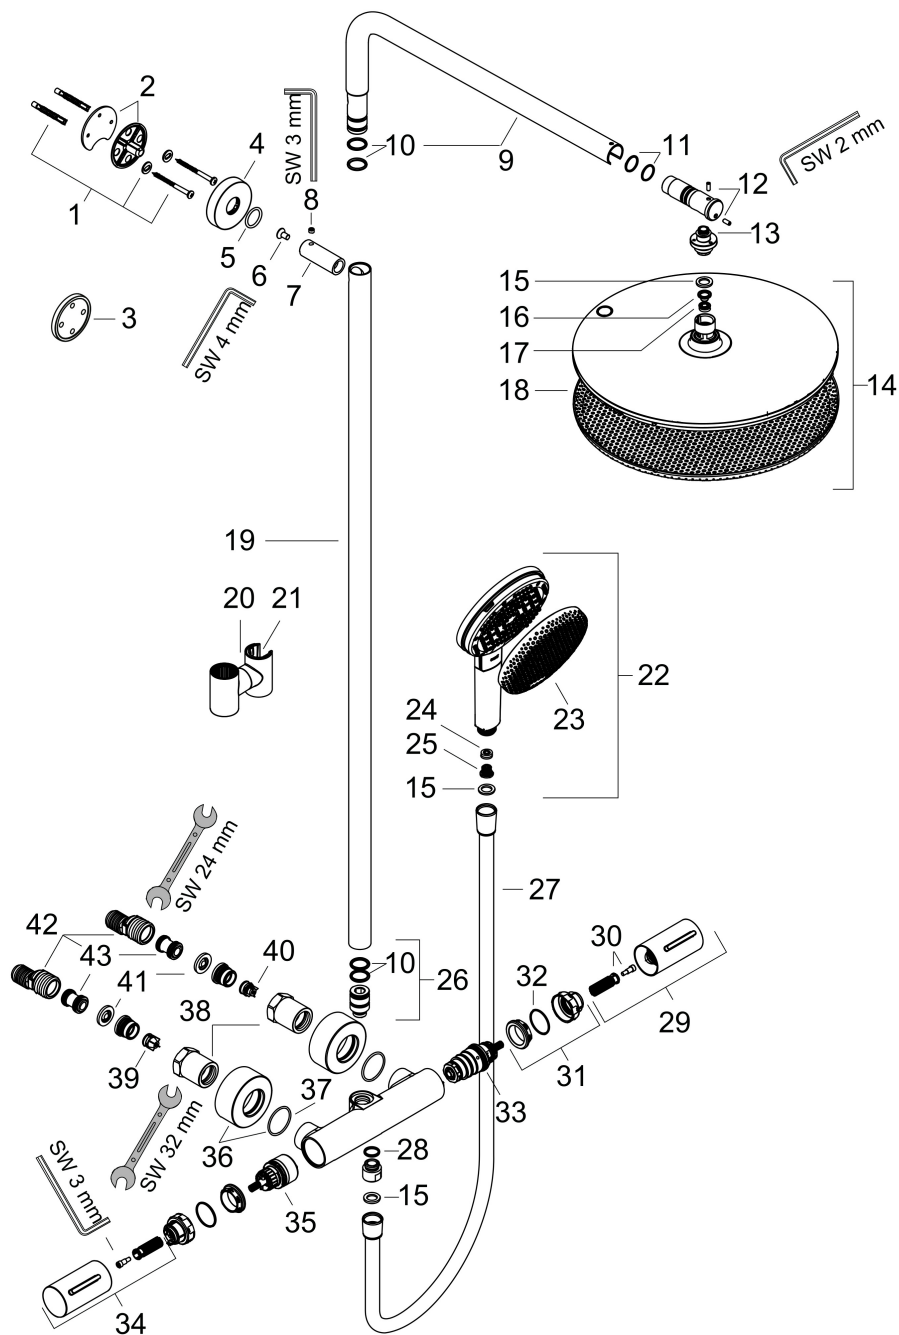

Merk	hansgrohe
Artikelnaam	Raindance Alive S Puro Showerpipe 300 1jet EcoSmart+ met Ecostat Element
Art.nr.	24594000
Oppervlakte	chrom
Netto prijs	1.122,00 EUR

Explosietekening voor bouwjaar: >04/25