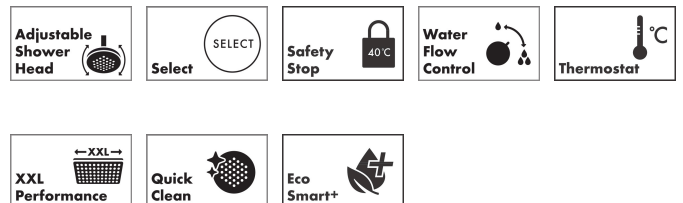

Merk	hansgrohe
Artikelnaam	Raindance Alive S Puro Showerpipe 300 1jet EcoSmart+ met Ecostat Element
Art.nr.	24594000
Oppervlakte	chrom
Netto prijs	1.122,00 EUR

Product foto

Maat tekeningen

Kenmerken

- bestaat uit: hoofddouche, handdouche, douchethermostaat, schuifstuk, doucheslang, douchestang
- hoofddouche Raindance Alive S 300 1jet
- afmeting straalplaatoppervlak hoofddouche: 300 mm
- straalsoort hoofddouche: Rain, of PowderRain
- Schakelaar straalsoort: maakt het mogelijk om de straalsoort te veranderen, zelfs na montage, Rain (vooraf ingesteld), wijziging naar PowderRain kan bij de montage worden geselecteerd of later eenvoudig worden gewijzigd
- doorstroomregelaar: 6 l/min (met mogelijke toleranties -20%)
- functie van: 1,5 l/min
- straalsoort handdouche: RainAir volle zachte regenstraal, PowderRain, massagestraal
- maximale doorstroomhoeveelheid van handdouche bij 3 bar: 5,6 l/min
- maximale doorstroomhoeveelheid voor Showerpipe bij 3 bar: 6 l/min
- minimale bedrijfsdruk: 1,5 bar
- maximale bedrijfsdruk: 10 bar
- DropGuard vermindert het nadruppelen nadat de douche is gestopt tot slechts enkele seconden.
- handige straalk keuze via Select-knop op de handdouche
- kogelgewricht: hoek hoofddouche verstelbaar
- designafdekking verbergt de straalnoppen, vlak, minimalistisch ontwerp

Technologie

Straalsoorten

Merk hansgrohe
 Artikelnaam **Raindance Alive S Puro** Showerpipe 300 1jet EcoSmart+ met Ecostat Element
 Art.nr. 24594000
 Oppervlakte chroom
 Netto prijs 1.122,00 EUR

Stroomschema

Merk	hansgrohe
Artikelnaam	Raindance Alive S Puro Showerpipe 300 1jet EcoSmart+ met Ecostat Element
Art.nr.	24594000
Oppervlakte	chrom
Netto prijs	1.122,00 EUR

Onderdelen voor bouwjaar: >04/25

Pos	Beschrijving	Art.nr.	Prijs
35	O-Ring 32x2	98193000	3,00
36	wartel	85141000	25,70
37	terugslagklep (drukbestendig tot 2 MPa)	93136000	25,70
38	terugslagklep	96737000	25,70
39	zeefdichting	96922000	7,70
40	S-koppelingenset (± 12 mm)	94140000	40,60
41	slagdemper	96429000	4,80