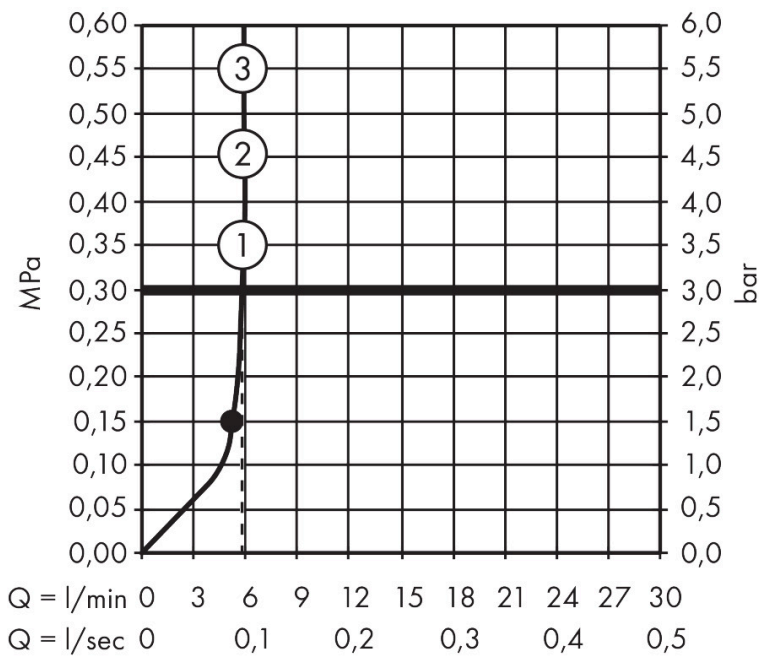

Merk	hansgrohe
Artikelnaam	Raindance Alive S Puro Showerpipe 300 1jet EcoSmart+ met Ecostat Element
Art.nr.	24594000
Oppervlakte	chrom
Netto prijs	1.122,00 EUR

Product foto

Maat tekeningen

Kenmerken

- bestaat uit: hoofddouche, handdouche, douchethermostaat, schuifstuk, doucheslang, douchestang
- hoofddouche Raindance Alive S 300 1jet
- afmeting straalplaatoppervlak hoofddouche: 300 mm
- straalsoort hoofddouche: Rain, of PowderRain
- Schakelaar straalsoort: maakt het mogelijk om de straalsoort te veranderen, zelfs na montage, Rain (vooraf ingesteld), wijziging naar PowderRain kan bij de montage worden geselecteerd of later eenvoudig worden gewijzigd
- doorstroomregelaar: 6 l/min (met mogelijke toleranties -20%)
- functie van: 1,5 l/min
- straalsoort handdouche: RainAir volle zachte regenstraal, PowderRain, massagestraal
- maximale doorstroomhoeveelheid van handdouche bij 3 bar: 5,6 l/min
- maximale doorstroomhoeveelheid voor Showerpipe bij 3 bar: 6 l/min
- minimale bedrijfsdruk: 1,5 bar
- maximale bedrijfsdruk: 10 bar
- DropGuard vermindert het nadruppelen nadat de douche is gestopt tot slechts enkele seconden.
- handige straalk keuze via Select-knop op de handdouche
- kogelgewricht: hoek hoofddouche verstelbaar
- designafdekking verbergt de straalnoppen, vlak, minimalistisch ontwerp

Technologie

Straalsoorten

Merk hansgrohe
 Artikelnaam **Raindance Alive S Puro** Showerpipe 300 1jet EcoSmart+ met Ecostat Element
 Art.nr. 24594000
 Oppervlakte chroom
 Netto prijs 1.122,00 EUR

Stroomschema

De verbruikswaarden werden in overeenstemming met de praktijk met de bijbehorende armaturen (thermostaat/mengkraan/inbouwventiel) gemeten.

Merk	hansgrohe
Artikelnaam	Raindance Alive S Puro Showerpipe 300 1jet EcoSmart+ met Ecostat Element
Art.nr.	24594000
Oppervlakte	chrom
Netto prijs	1.122,00 EUR