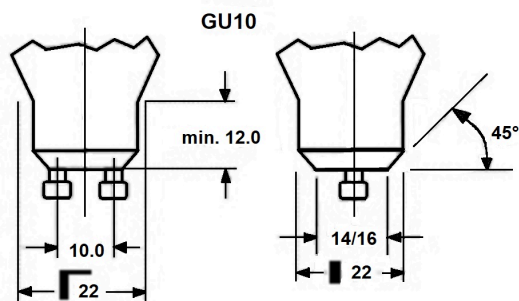

Technische gegevens

Afmetingen (mm)

Fotometrie

REFLED SUPERIA RETRO ES50 V5 750LM 940 36 SL

Artikelnummer 0030719

SYLVANIA

Algemene gegevens

Productnaam	REFLED SUPERIA RETRO ES50 V5 750LM 940 36 SL
Technologie	LED
Ballonvorm	Reflector
Lampvoet	GU10
Ballonafwerking	Fresnellens
Type armatuur (open/gesloten)	Open
Algemene toepassing	Onderwijs, Horeca, Museums en galerieën, Kantoor, Residentieel & Consument, Winkel
Omgevingstemperatuur (°C)	-20°C...+50°C
ETIM klasse	EC001959
Garantie	5 jaar

Optische gegevens

Lichtstroom	750
Kleurtemperatuur (K)	4000
Lichtkleur	Koelwit
CRI (Ra)	90
Initiële kleurvariatie (SDCM)	SDCM6
Luminous Intensity (cd)	1100
Bundel breedte (°)	36
Fotobiologische risicogroep	RG1

Gegevens levensduur

Gemiddelde nominale levensduur - L70 B50	25000
--	-------

Fysieke gegevens

Kleur behuizing	Transparant
IP waarde	IP20
Hoogte (mm)	54
Nominale diameter product (mm)	50
Gewicht (kg)	0.038

REFLED SUPERIA RETRO ES50 V5 750LM 940 36 SL

Artikelnummer 0030719

SYLVANIA

Verpakkingen

EAN code	5410288307190
Enkele lengte verpakking (cm)	8.2
Enkele breedte verpakking (cm)	6.1
Hoogte eenheidsverpakking (cm)	5.1
DUN14 (inner)	15410288307197
Eenheden per binnendoos	6
Binnenhoogte verpakking (cm)	19.4
Binnenbreedte verpakking (cm)	11.1
Binnenlengte verpakking (cm)	9.2
DUN14 (outer)	25410288307194
Eenheden per omdoos	60
Lengte omdoos (cm)	58.5
Breedte omdoos (cm)	20.8
Diepte omdoos (cm)	20.8