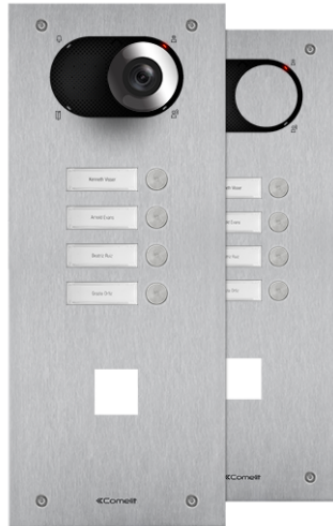

**IX0104CO****FRONTPANEEL SWITCH 4 DRUKKN. EN GAT 40X40MM**

Frontpaneel voor Switch deurstation in AISI 316 roestvast geborsteld staal van 2,5 mm dik, die ruimte biedt aan toegangscontrolelezers van Simplekey of andere merken. Dankzij de meegeleverde adapter art. 1250U is het mogelijk de audio- of audio-/videomodule te gebruiken die afzonderlijk verkrijgbaar is, afhankelijk van het type bedrading (digitale 2-draads Simplebus of ViP). Compleet met 4 voorgemonteerde en bedrade drukknoppen. Naamkaders met witte led-achtergrondverlichting. Beschermingsklasse IK08. Uit te breiden met inbouwdoos of opbouwbehuizing (afzonderlijk verkocht). Afmetingen paneel: (L x H): 150x369.1 mm. Afmetingen gat: 40x40 mm.

**AWARDS**DESIGN  
MILANO

**IX0104CO**

**FRONTPANEEL SWITCH 4 DRUKKN. EN GAT 40X40MM**

**ALGEMENE DATA**

Typologie	Monoblock
Hoogte (mm)	369.1
Breedte (mm)	150
Diepte (mm)	2.5
Productkleur	Staal
Inbouwmontage	Ja, met een speciaal accessoire
Wandmontage	Ja, met een speciaal accessoire

**HARDWAREFUNCTIES**

Soort roepen	Knoppen
Type knoppen	Mechanische
Aantal knoppen (n°)	4
Kleur van achtergrondverlichting	Wit

**MILIEU- EN COMPLIANCEKENMERKEN**

IP-Codering	IP54
Vandalismebestendig (IK-code)	IK08