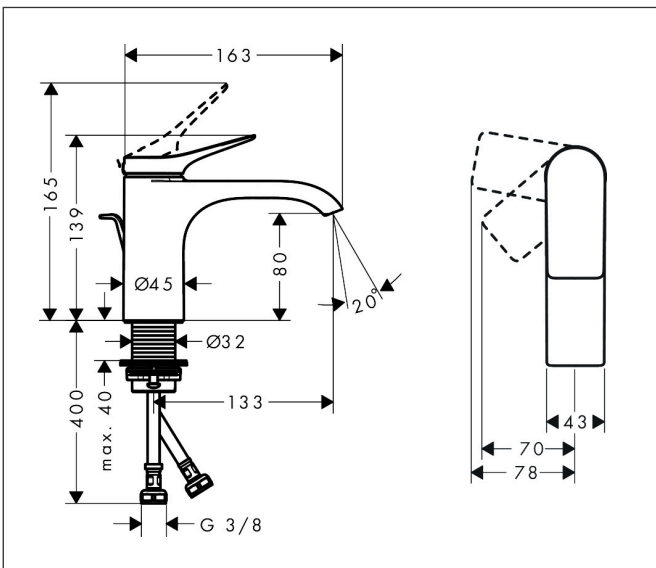

## Kenmerken

- ComfortZone: 80
- voorsprong uitloop 133 mm
- uitloophoogte: 80 mm
- greepvariant: rechte greep
- vaste uitloop
- straalsoort: WaterfallStream
- maximale doorstroomhoeveelheid bij 3 bar: 5 l/min
- keramisch kardoes
- pop-up afvoergarnituur G 1 ¼
- materiaal afvoergarnituur: metaal
- koud water met de greep in de middenpositie, bespaart energie en kosten
- EU taxonomie: max 6l/min - draagt substantieel bij aan duurzaamheid

## Maat tekeningen