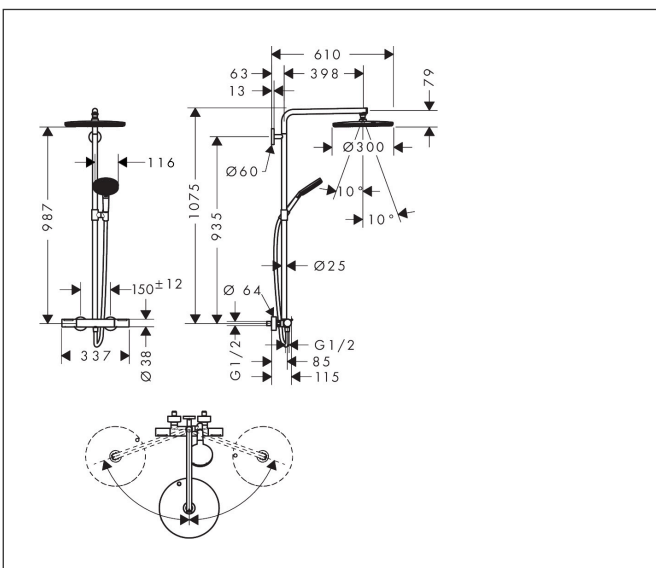

Merk	hansgrohe
Artikelnaam	Raindance Alive S Puro Showerpipe 300 1jet EcoSmart+ met Ecostat Element
Art.nr.	24594700
Oppervlakte	Mat wit
Netto prijs	1.458,60 EUR

Product foto

Maat tekeningen

Kenmerken

- bestaat uit: hoofddouche, handdouche, douchethermostaat, schuifstuk, doucheslang, douchestang
- hoofddouche Raindance Alive S 300 1jet
- afmeting straalplaatoppervlak hoofddouche: 300 mm
- straalsoort hoofddouche: Rain, of PowderRain
- Schakelaar straalsoort: maakt het mogelijk om de straalsoort te veranderen, zelfs na montage, Rain (vooraf ingesteld), wijziging naar PowderRain kan bij de montage worden geselecteerd of later eenvoudig worden gewijzigd
- doorstroomregelaar: 6 l/min (met mogelijke toleranties -20%)
- functie van: 1,5 l/min
- straalsoort handdouche: RainAir volle zachte regenstraal, PowderRain, massagestraal
- maximale doorstroomhoeveelheid van handdouche bij 3 bar: 5,6 l/min
- maximale doorstroomhoeveelheid voor Showerpipe bij 3 bar: 6 l/min
- minimale bedrijfsdruk: 1,5 bar
- maximale bedrijfsdruk: 10 bar
- DropGuard vermindert het nadruppelen nadat de douche is gestopt tot slechts enkele seconden.
- handige straalkeuze via Select-knop op de handdouche
- kogelgewricht: hoek hoofddouche verstelbaar
- designafdekking verbergt de straalnoppen, vlak, minimalistisch ontwerp