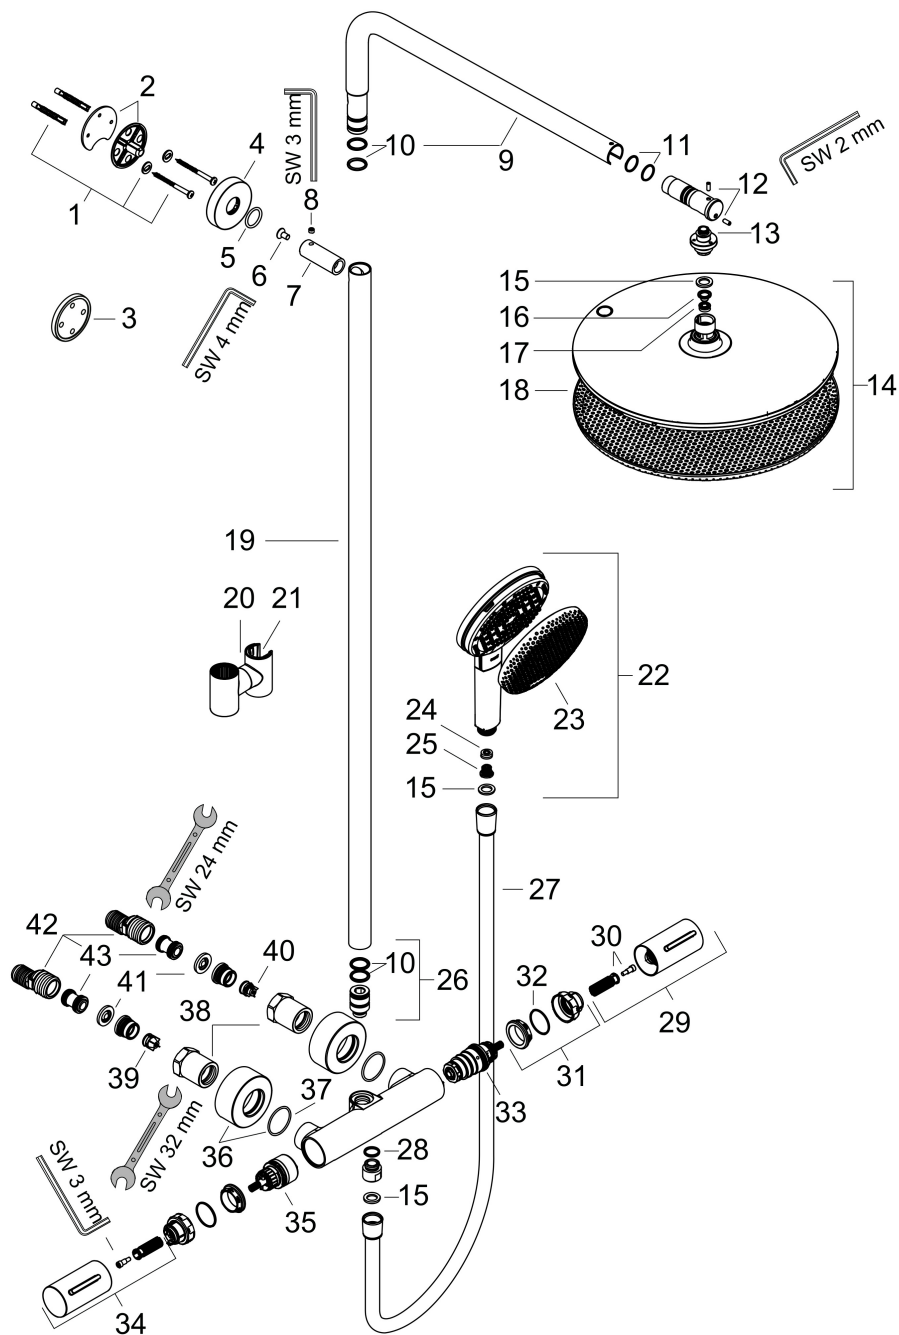

Merk	hansgrohe
Artikelnaam	Raindance Alive S Puro Showerpipe 300 1jet EcoSmart+ met Ecostat Element
Art.nr.	24594700
Oppervlakte	Mat wit
Netto prijs	1.458,60 EUR

Explosietekening voor bouwjaar: >04/25