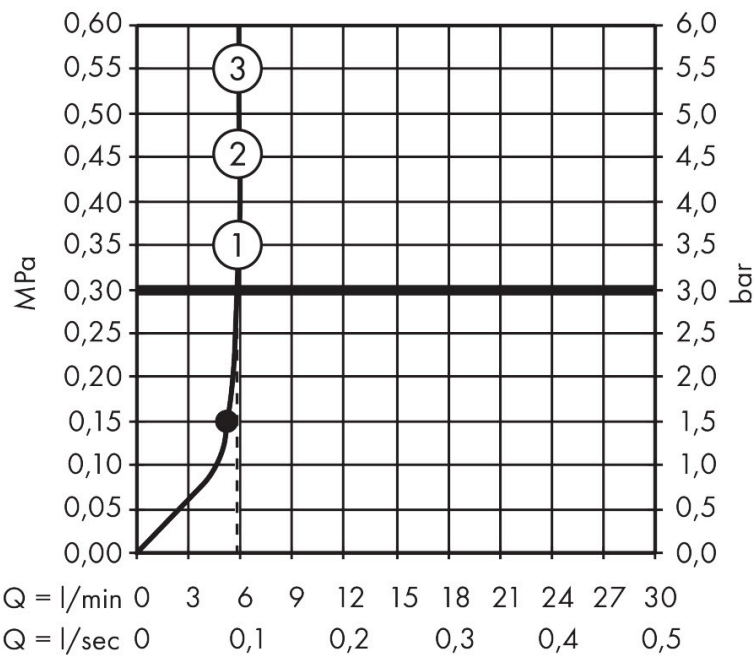

Merk	hansgrohe
Artikelnaam	Raindance Alive S Puro Showerpipe 300 1jet EcoSmart+ met Ecostat Element
Art.nr.	24594700
Oppervlakte	Mat wit
Netto prijs	1.458,60 EUR

Product foto

Maat tekeningen

Kenmerken

- bestaat uit: hoofddouche, handdouche, douchethermostaat, schuifstuk, doucheslang, douchestang
- hoofddouche Raindance Alive S 300 1jet
- afmeting straalplaatoppervlak hoofddouche: 300 mm
- straalsoort hoofddouche: Rain, of PowderRain
- Schakelaar straalsoort: maakt het mogelijk om de straalsoort te veranderen, zelfs na montage, Rain (vooraf ingesteld), wijziging naar PowderRain kan bij de montage worden geselecteerd of later eenvoudig worden gewijzigd
- doorstroomregelaar: 6 l/min (met mogelijke toleranties -20%)
- functie van: 1,5 l/min
- straalsoort handdouche: RainAir volle zachte regenstraal, PowderRain, massagestraal
- maximale doorstroomhoeveelheid van handdouche bij 3 bar: 5,6 l/min
- maximale doorstroomhoeveelheid voor Showerpipe bij 3 bar: 6 l/min
- minimale bedrijfsdruk: 1,5 bar
- maximale bedrijfsdruk: 10 bar
- DropGuard vermindert het nadruppelen nadat de douche is gestopt tot slechts enkele seconden.
- handige straalkeuze via Select-knop op de handdouche
- kogelgewricht: hoek hoofddouche verstelbaar
- designafdekking verbergt de straalnoppen, vlak, minimalistisch ontwerp

Technologie

Straalsoorten

Merk hansgrohe
 Artikelnaam **Raindance Alive S Puro** Showerpipe 300 1jet EcoSmart+ met Ecostat Element
 Art.nr. 24594700
 Oppervlakte Mat wit
 Netto prijs 1.458,60 EUR

Stroomschema

De verbruikswaarden werden in overeenstemming met de praktijk met de bijbehorende armaturen (thermostaat/mengkraan/inbouwventiel) gemeten.

Merk	hansgrohe
Artikelnaam	Raindance Alive S Puro Showerpipe 300 1jet EcoSmart+ met Ecostat Element
Art.nr.	24594700
Oppervlakte	Mat wit
Netto prijs	1.458,60 EUR