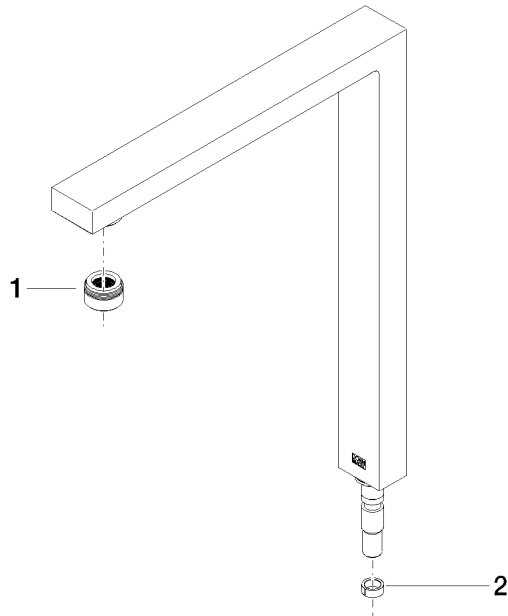

Auslauf 336 x 272 x 36 mm, 5,7 l/min. - Messing gebürstet (23kt Gold)

90 11 06 188 08

Auslauf 336 x 272 x 36 mm, 5,7 l/min. - Messing gebürstet (23kt Gold)

90 11 06 188 08

Auslauf 336 x 272 x 36 mm, 5,7 l/min. - Messing gebürstet (23kt Gold)

90 11 06 188 08

Auslauf 336 x 272 x 36 mm, 5,7 l/min. - Messing gebürstet (23kt Gold)

90 11 06 188 08

Auslauf 336 x 272 x 36 mm, 5,7 l/min. - Messing gebürstet (23kt Gold)

90 11 06 188 08

Ersatzteilstückliste

Nr.	Artikelnummer	Benennung	Verbaumenge	Lieferzeit
	90 23 01 029 04-28	Luftsprudler M24x1 - Messing gebürstet (23kt Gold)	2	20