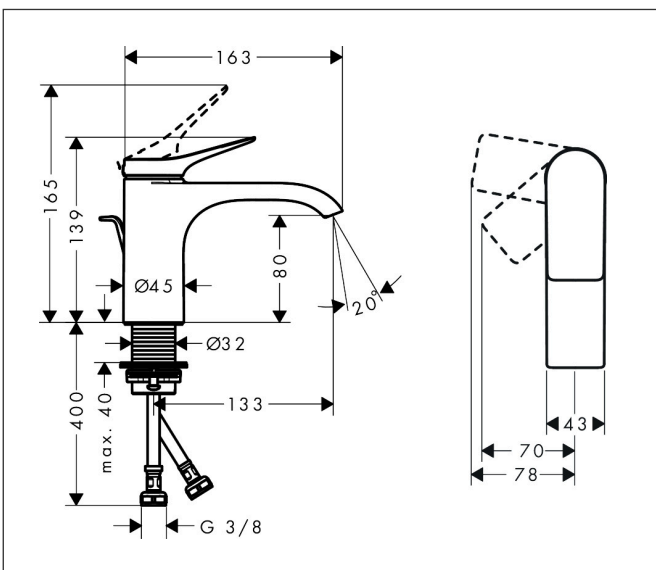

Merk	hansgrohe
Artikelnaam	Vivenis ééngreeps wastafelkraan 80 CoolStart met pop-up trekwaste
Art.nr.	75014700
Oppervlakte	mat wit
Netto prijs	249,53 EUR

Product foto

Kenmerken

- ComfortZone: 80
- voorsprong uitloop 133 mm
- uitloophoogte: 80 mm
- greepvariant: rechte greep
- vaste uitloop
- straalsoort: WaterfallStream
- maximale doorstroomhoeveelheid bij 3 bar: 5 l/min
- keramisch kardoes
- pop-up afvoergarnituur G 1¼
- materiaal afvoergarnituur: metaal
- koud water met de greep in de middenpositie, bespaart energie en kosten
- EU taxonomie: max 6l/min - draagt substantieel bij aan duurzaamheid

Maat tekeningen

Technologie

Straalsoorten

Certificaat

Merk hansgrohe
 Artikelnaam **Vivenis** ééngreeps wastafelkraan 80 CoolStart met pop-up trekwaste
 Art.nr. 75014700
 Oppervlakte mat wit
 Netto prijs 249,53 EUR

Stroomschema

Merk	hansgrohe
Artikelnaam	Vivenis ééngreeps wastafelkraan 80 CoolStart met pop-up trekwaste
Art.nr.	75014700
Oppervlakte	mat wit
Netto prijs	249,53 EUR

Explosietekening voor bouwjaar: >10/21

Merk	hansgrohe
Artikelnaam	Vivenis ééngreeps wastafelkraan 80 CoolStart met pop-up trekwaste
Art.nr.	75014700
Oppervlakte	mat wit
Netto prijs	249,53 EUR

Onderdelen voor bouwjaar: >10/21

Pos	Beschrijving	Art.nr.	Prijs
1	greep	94603700	63,34
2	greepstop	93735700	8,01
3	rozet	94027700	31,82
4	moer	93995000	21,22
5	O-ring 35x1,5	92114000	4,99
6	kardoes compl.	93897000	34,01
7	dichting	95008000	8,01
8	kardoesadapter	98324000	13,21
9	O-ring 35x2	92604000	4,99
10	straalschijf	94275000	34,01
11	aansluitslang 450 mm M8x0,75 G3/8	97206000	26,73
12	O-ring 6,6x1,6	93019000	3,12
13	vlakdichting	98749000	4,99
14	schachtbevestigingsset compl. (Ø 32)	13961000	21,22
15	stelring	97548000	3,12
16	trekstang	96657700	16,22
a	afvoergarnituur	94139700	142,79
b	schachtverlenging	13898000	66,87