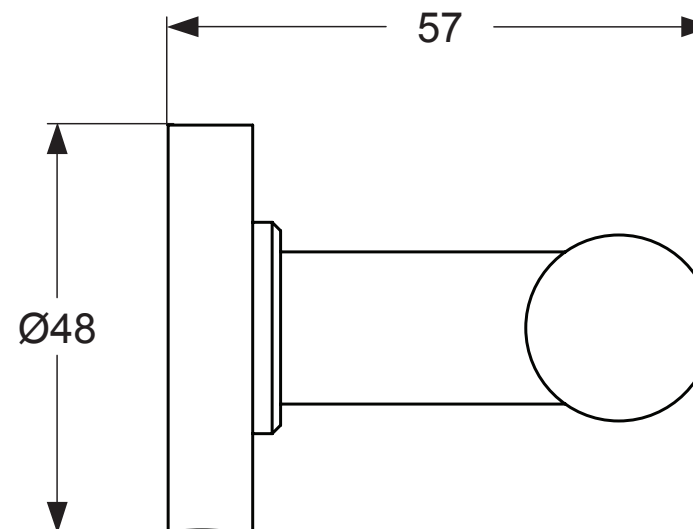

Position

1 = A 963 259 AA

IOM

A 9116 AA

0311 / MTAc A9116

Ideal Standard BVBA
Chaussée de Wavre, 1789
1160 Bruxelles
Belgium

www.idealstandardinternational.com

2