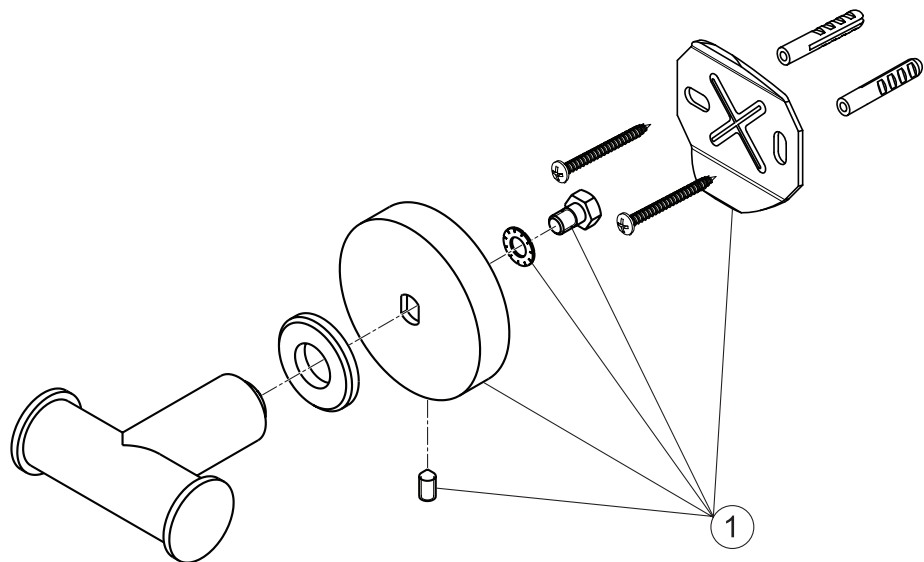

Position

1 = A 963 259 AA

IOM

A 9116 AA

0311 / MTAc A9116

Ideal Standard BVBA
Chaussée de Wavre, 1789
1160 Bruxelles
Belgium

www.idealstandardinternational.com

2