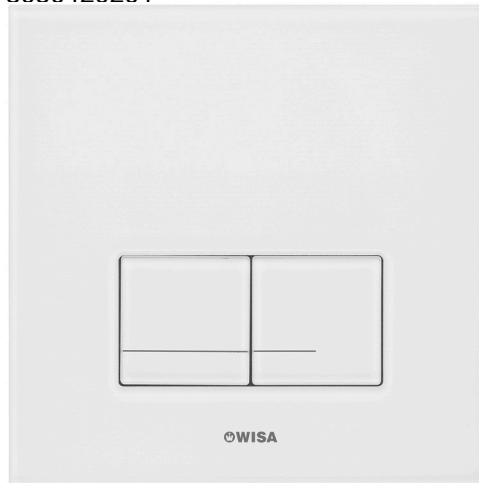

## Technisch Datablad

Code

8050420201

Merk (product)

WISA

Omschrijving (product)

XS/XF Bedieningspaneel Delos glas DF, wit

Commerciële omschrijving (product)

XS bedieningspaneel t.b.v. een mechanisch uitgevoerd WISA XS element, uitgevoerd in wit glas. Het paneel is uitgevoerd met dual flush toetsen, waarmee gekozen kan worden voor een kleine spoeling van 3 liter of een grote spoeling van 6 liter. Delos panelen worden gebruikt in combinatie met de bekende WISA XS inbouwreservoirs, die worden gekenmerkt door het installatiegemak, het smalle frame van 38 cm en de bewezen kwaliteit!

Technische omschrijving (product)

- bedieningspaneel uitgevoerd in gehard glas
- dualflush spoeling 3/6 L
- afmeting: 160 x 160 mm
- materiaaldikte: 4 mm
- design uitvoering
- optisch zwevend effect

#### Kenmerken ETIM productclassificatie

Materiaal	Glas
Kleur	Wit
Type bekrachtiging	Mechanisch
Bediening	Tweeknops
Geschikt voor frontbediening	Ja
Geschikt voor planchetbediening	Nee
Geschikt voor wandcloset	Ja
Geschikt voor urinoir	Nee
Vandaalbestendig	Nee
Met toiletblokhouder	Nee
Lengte	160Millimeter
Breedte	160Millimeter
Hoogte	8Millimeter