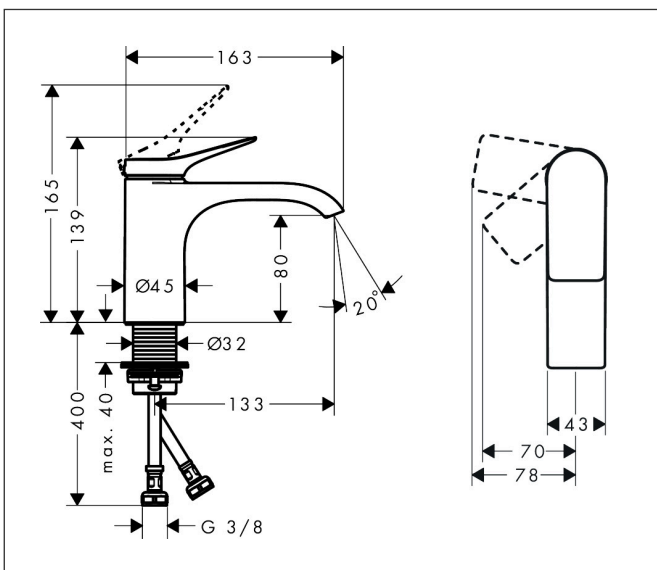

## Maat tekeningen

## Kenmerken

- ComfortZone: 80
- voorsprong uitloop 133 mm
- uitloophoogte: 80 mm
- greepvariant: rechte greep
- vaste uitloop
- straalsoort: WaterfallStream
- maximale doorstroomhoeveelheid bij 3 bar: 5 l/min
- keramisch kardoes
- koud water met de greep in de middenpositie, bespaart energie en kosten
- EU taxonomie: max 6l/min - draagt substantieel bij aan duurzaamheid