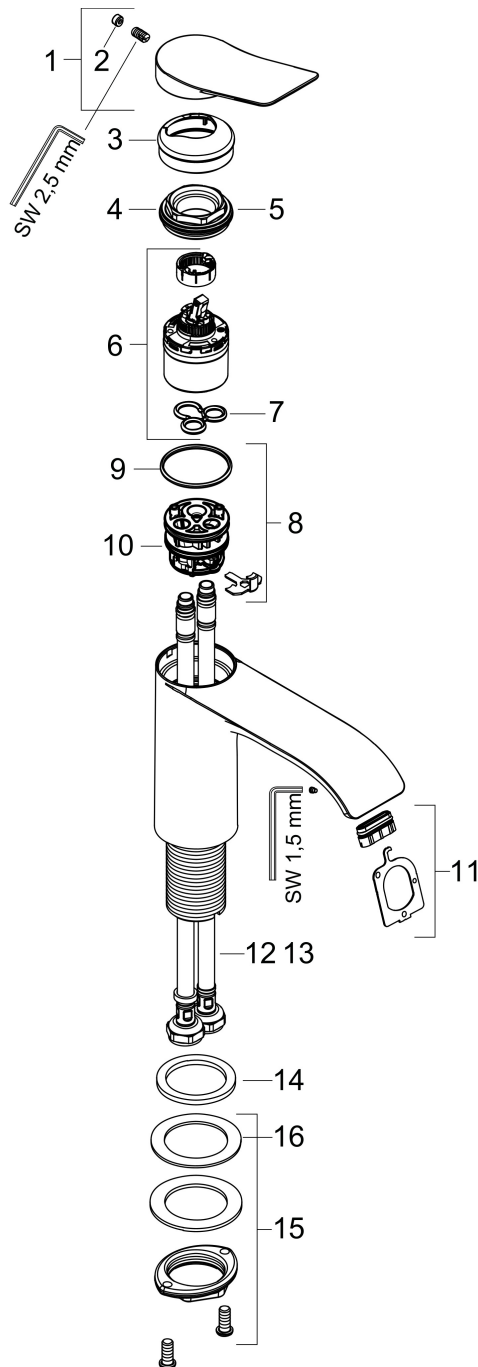

Merk	hansgrohe
Artikelnaam	Vivenis ééngreeps wastafelkraan 80 CoolStart zonder waste
Art.nr.	75015000
Oppervlakte	chrom
Netto prijs	169,65 EUR

Explosietekening voor bouwjaar: >10/21