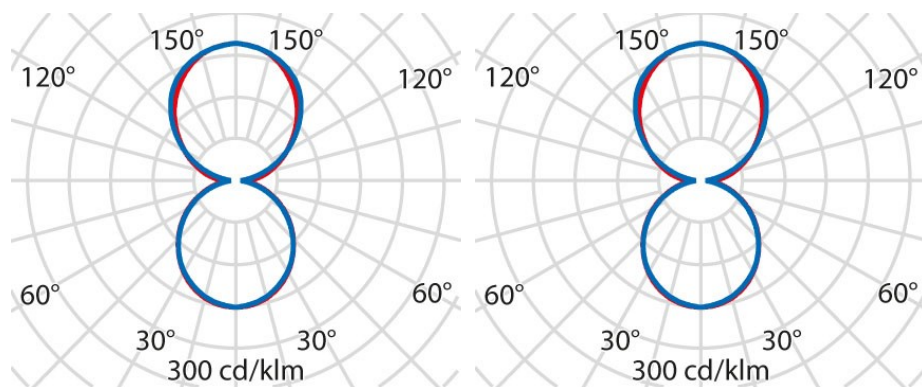

Fotometrische gegevens

Om een constante actualisering van haar producten te bevorderen, behoudt PERFORMANCE IN LIGHTING zich het recht voor om zonder voorafgaande kennisgeving, wijzigingen aan te brengen. Daarom is het altijd aan te raden om de laatste versie te lezen die op de website www.performanceinlighting.com is gepubliceerd. Geleverde lumenoutput en stroomverbruik, inclusief verliezen, zijn onderhevig aan een tolerantie van +/-7%. Tenzij anders vermeld, gelden de waarden bij een omgevingstemperatuur van 25°C. De garantievoorwaarden zijn beschikbaar op <https://www.performanceinlighting.com/qr/company/led-warranty>