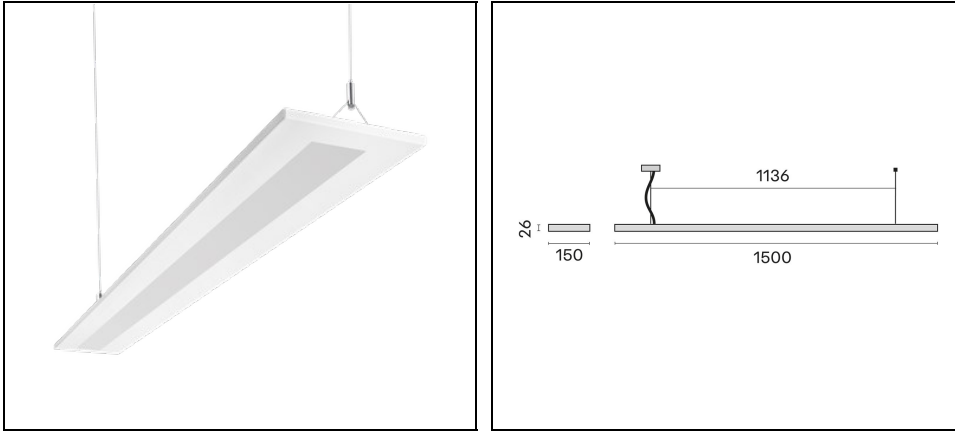

# FLEXILED PL OPAL

Bestelnr. 3123685

## Omschrijving

Pendelarmatuur voor binnen, bestaande uit:

- Behuizing van vormvast 1,0 mm plaatstaal
- Slagvaste, afdrukbestendige poedercoating
- Afscherming van opaal PMMA voor een optimale lichtverspreiding en een grote gelijkmatigheid
- UGR <19 voor alle lichtstromen
- Directe / indirecte lichtverdeling
- Onderhouds- en installatievriendelijk ontwerp (voldoet aan de Eco-Design richtlijn 2019/2020 van de EU)
- Hoogste waarden voor efficiëntie en levensduur voor subsidietoekenning en gebouwcertificering (bijv. BEG-subsidie, LEED, BREEAM)
- Betrouwbaar en onderhoudsarm 50.000u L80B10
- Kleurtolerantie volgens MacAdam  $\leq 3$  SDCM
- 2 vermogensniveaus instelbaar
- Incl. ophanging met stalen kabel (1,5 mt), transparante voedingskabel en rozet
- Configureerbaar via LIGHT-PERFORMER®
- Uitvoering in speciale kleuren op verzoek leverbaar

## Algemene informatie

Lamphouder:	LED	Lichtbron:	LED
Nominale lichtstroom [lm]:	4200/11500	Reële lichtstroom [lm]:	3770/10150
Specifieke lichtstroom [lm/W]:	157	CRI:	80
Kleurtemperatuur [K]:	4000	Kleur / Afwerking:	WH-RAL9016 / Wit RAL9016 / Structuur mat
IP waarde:	IP20	Impact resistance / impact energy:	IK05 0.7J xx3
Beschermingsklasse:	I	Optiek:	S/C - Symmetrische directe-indirecte
Stralingshoek:	2 x 55°	Nettogewicht [kg]:	7.13
Totale lengte [mm]:	1500	Totale breedte [mm]:	150
Totale hoogte [mm]:	31		

## Mechanische eigenschappen

Vorm:	Rechthoekig	Materiaal afscherming:	Opal plastic
Gloeidraadtest [°C]:	650 °C		