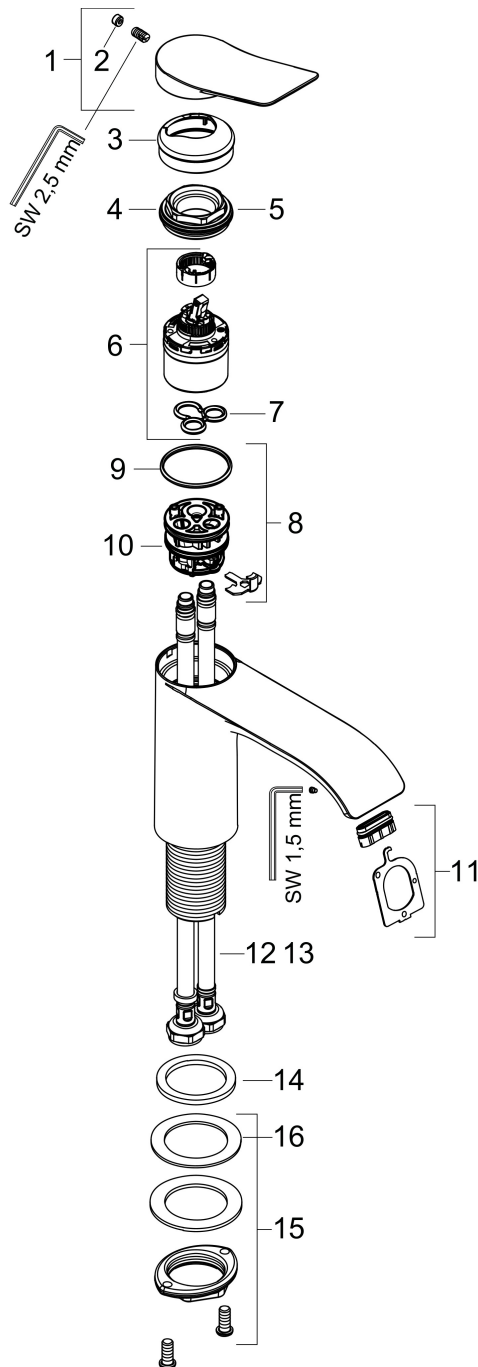

Merk	hansgrohe
Artikelnaam	Vivenis ééngreeps wastafelkraan 80 CoolStart zonder waste
Art.nr.	75015670
Oppervlakte	mat zwart
Netto prijs	237,54 EUR

Product foto

Kenmerken

- ComfortZone: 80
- voorsprong uitloop 133 mm
- uitloophoogte: 80 mm
- greepvariant: rechte greep
- vaste uitloop
- straalsoort: WaterfallStream
- maximale doorstroomhoeveelheid bij 3 bar: 5 l/min
- keramisch kardoes
- koud water met de greep in de middenpositie, bespaart energie en kosten
- EU taxonomie: max 6l/min - draagt substantieel bij aan duurzaamheid

Maat tekeningen

Technologie

Straalsoorten

Certificaat

Merk hansgrohe
 Artikelnaam **Vivenis** ééngreeps wastafelkraan 80 CoolStart zonder waste
 Art.nr. 75015670
 Oppervlakte mat zwart
 Netto prijs 237,54 EUR

Stroomschema

Merk	hansgrohe
Artikelnaam	Vivenis ééngreeps wastafelkraan 80 CoolStart zonder waste
Art.nr.	75015670
Oppervlakte	mat zwart
Netto prijs	237,54 EUR

Explosietekening voor bouwjaar: >10/21

Merk	hansgrohe
Artikelnaam	Vivenis ééngreeps wastafelkraan 80 CoolStart zonder waste
Art.nr.	75015670
Oppervlakte	mat zwart
Netto prijs	237,54 EUR

Onderdelen voor bouwjaar: >10/21

Pos	Beschrijving	Art.nr.	Prijs
1	greep	94603670	63,34
2	greepstop	93735610	8,01
3	rozet	94027670	31,82
4	moer	93995000	21,22
5	O-ring 35x1,5	92114000	4,99
6	kardoes compl.	93897000	34,01
7	dichting	95008000	8,01
8	kardoesadapter	98324000	13,21
9	O-ring 35x2	92604000	4,99
10	O-Ring 30x2	98186000	3,12
11	straalschijf	94275000	34,01
12	aansluitslang 450 mm M8x0,75 G3/8	97206000	26,73
13	O-ring 6,6x1,6	93019000	3,12
14	vlakdichting	98749000	4,99
15	schachtbevestigingsset compl. (Ø 32)	13961000	21,22
16	stelring	97548000	3,12
a	schachtverlenging	13898000	66,87