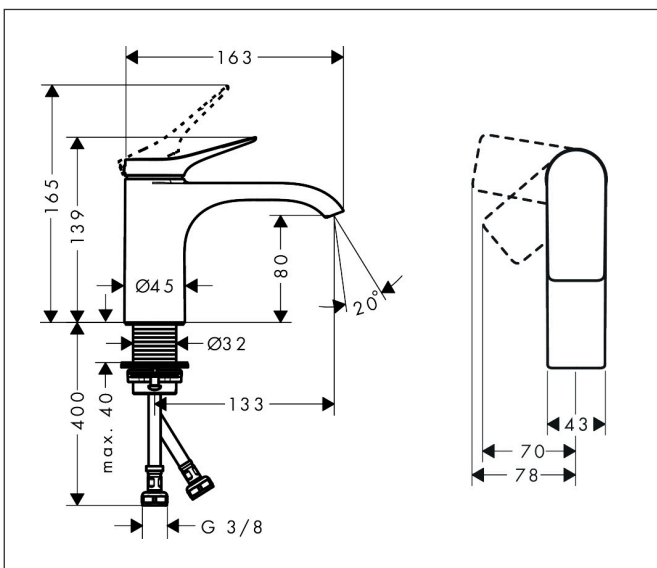

Merk	hansgrohe
Artikelnaam	Vivenis ééngreeps wastafelkraan 80 CoolStart zonder waste
Art.nr.	75015670
Oppervlakte	mat zwart
Netto prijs	237,54 EUR

Product foto

Kenmerken

- ComfortZone: 80
- voorsprong uitloop 133 mm
- uitloophoogte: 80 mm
- greepvariant: rechte greep
- vaste uitloop
- straalsoort: WaterfallStream
- maximale doorstroomhoeveelheid bij 3 bar: 5 l/min
- keramisch kardoes
- koud water met de greep in de middenpositie, bespaart energie en kosten
- EU taxonomie: max 6l/min - draagt substantieel bij aan duurzaamheid

Maat tekeningen

Technologie

Straalsoorten

Certificaat

Merk hansgrohe
 Artikelnaam **Vivenis** ééngreeps wastafelkraan 80 CoolStart zonder waste
 Art.nr. 75015670
 Oppervlakte mat zwart
 Netto prijs 237,54 EUR

Onderdelen voor bouwjaar: >10/21

Pos	Beschrijving	Art.nr.	Prijs
1	greep	94603670	63,34
2	greepstop	93735610	8,01
3	rozet	94027670	31,82
4	moer	93995000	21,22
5	O-ring 35x1,5	92114000	4,99
6	kardoes compl.	93897000	34,01
7	dichting	95008000	8,01
8	kardoesadapter	98324000	13,21
9	O-ring 35x2	92604000	4,99
10	O-Ring 30x2	98186000	3,12
11	straalschijf	94275000	34,01
12	aansluitslang 450 mm M8x0,75 G3/8	97206000	26,73
13	O-ring 6,6x1,6	93019000	3,12
14	vlakdichting	98749000	4,99
15	schachtbevestigingsset compl. (Ø 32)	13961000	21,22
16	stelring	97548000	3,12
a	schachtverlenging	13898000	66,87