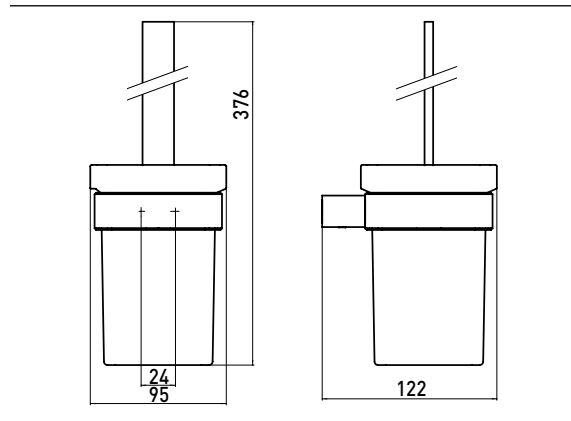

PRODUKTINFORMATION

Toilettenbürstengarnitur, Kristallglas satiniert, Bürstengriff chrom mit passendem Bürstenkopf -
Chrom: weiß und schwarz, Schwarz: schwarz, Wandmodell bronze gebürstet

Art.-Nr.0515 017 00