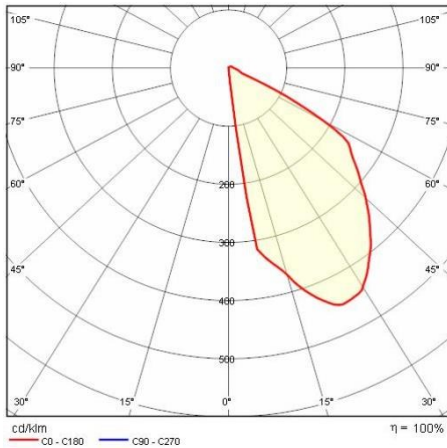

Fotometrische gegevens