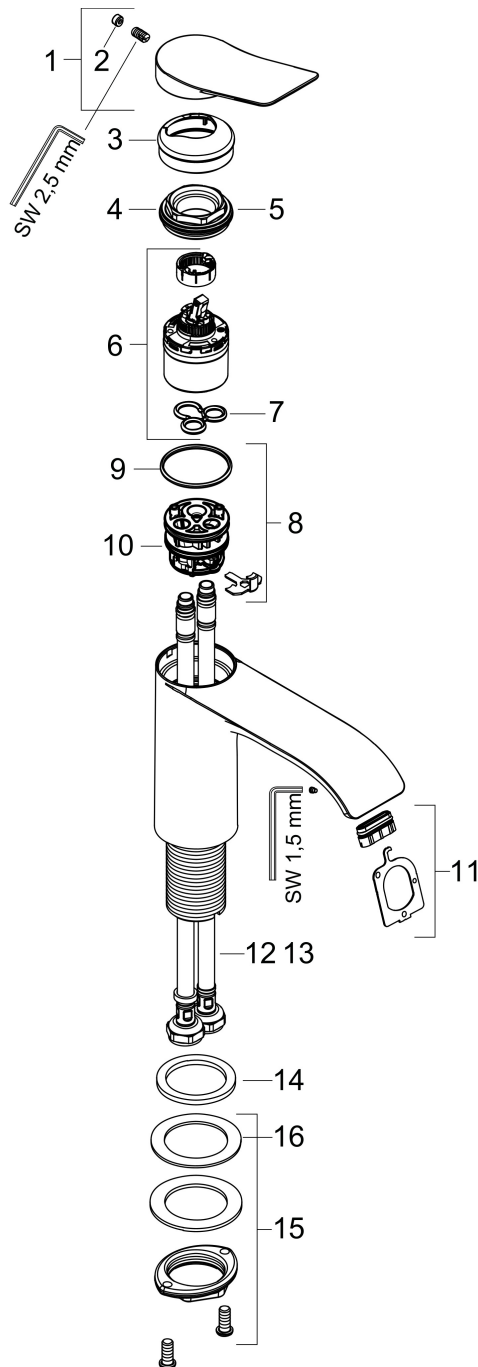

Merk	hansgrohe
Artikelnaam	Vivenis ééngreeps wastafelkraan 80 CoolStart zonder waste
Art.nr.	75015700
Oppervlakte	mat wit
Netto prijs	237,54 EUR

Product foto

Maat tekeningen

Kenmerken

- ComfortZone: 80
- voorsprong uitloop 133 mm
- uitloophoogte: 80 mm
- greepvariant: rechte greep
- vaste uitloop
- straalsoort: WaterfallStream
- maximale doorstroomhoeveelheid bij 3 bar: 5 l/min
- keramisch kardoes
- koud water met de greep in de middenpositie, bespaart energie en kosten
- EU taxonomie: max 6l/min - draagt substantieel bij aan duurzaamheid

Technologie

Straalsoorten

Certificaat

Merk hansgrohe
 Artikelnaam **Vivenis** ééngreeps wastafelkraan 80 CoolStart zonder waste
 Art.nr. 75015700
 Oppervlakte mat wit
 Netto prijs 237,54 EUR

Stroomschema

Merk	hansgrohe
Artikelnaam	Vivenis ééngreeps wastafelkraan 80 CoolStart zonder waste
Art.nr.	75015700
Oppervlakte	mat wit
Netto prijs	237,54 EUR

Explosietekening voor bouwjaar: >10/21

Merk	hansgrohe
Artikelnaam	Vivenis ééngreeps wastafelkraan 80 CoolStart zonder waste
Art.nr.	75015700
Oppervlakte	mat wit
Netto prijs	237,54 EUR

Onderdelen voor bouwjaar: >10/21

Pos	Beschrijving	Art.nr.	Prijs
1	greep	94603700	63,34
2	greepstop	93735700	8,01
3	rozet	94027700	31,82
4	moer	93995000	21,22
5	O-ring 35x1,5	92114000	4,99
6	kardoes compl.	93897000	34,01
7	dichting	95008000	8,01
8	kardoesadapter	98324000	13,21
9	O-ring 35x2	92604000	4,99
10	O-Ring 30x2	98186000	3,12
11	straalschijf	94275000	34,01
12	aansluitslang 450 mm M8x0,75 G3/8	97206000	26,73
13	O-ring 6,6x1,6	93019000	3,12
14	vlakdichting	98749000	4,99
15	schachtbevestigingsset compl. (Ø 32)	13961000	21,22
16	stelring	97548000	3,12
a	schachtverlenging	13898000	66,87