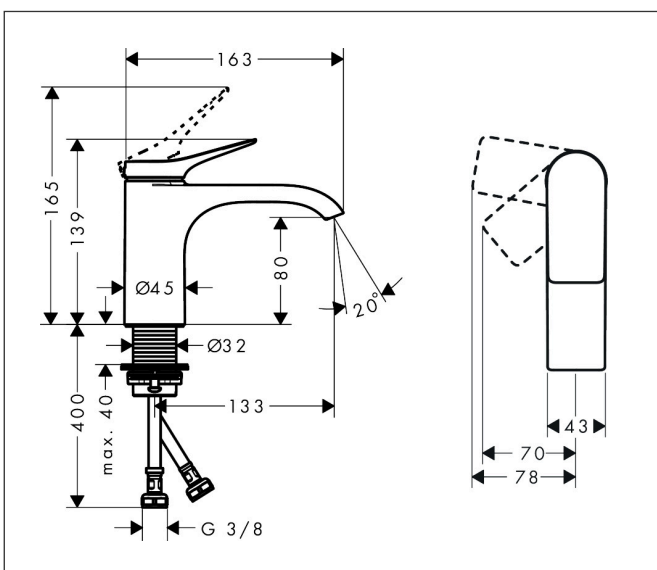

Merk	hansgrohe
Artikelnaam	Vivenis ééngreeps wastafelkraan 80 CoolStart zonder waste
Art.nr.	75015700
Oppervlakte	mat wit
Netto prijs	237,54 EUR

Product foto

Maat tekeningen

Kenmerken

- ComfortZone: 80
- voorsprong uitloop 133 mm
- uitloophoogte: 80 mm
- greepvariant: rechte greep
- vaste uitloop
- straalsoort: WaterfallStream
- maximale doorstroomhoeveelheid bij 3 bar: 5 l/min
- keramisch kardoes
- koud water met de greep in de middenpositie, bespaart energie en kosten
- EU taxonomie: max 6l/min - draagt substantieel bij aan duurzaamheid

Pos	Beschrijving	Art.nr.	Prijs
1	greep	94603700	63,34
2	greepstop	93735700	8,01
3	rozet	94027700	31,82
4	moer	93995000	21,22
5	O-ring 35x1,5	92114000	4,99
6	kardoes compl.	93897000	34,01
7	dichting	95008000	8,01
8	kardoesadapter	98324000	13,21
9	O-ring 35x2	92604000	4,99
10	O-Ring 30x2	98186000	3,12
11	straalschijf	94275000	34,01
12	aansluitslang 450 mm M8x0,75 G3/8	97206000	26,73
13	O-ring 6,6x1,6	93019000	3,12
14	vlakdichting	98749000	4,99
15	schachtbevestigingsset compl. (Ø 32)	13961000	21,22
16	stelring	97548000	3,12
a	schachtverlenging	13898000	66,87