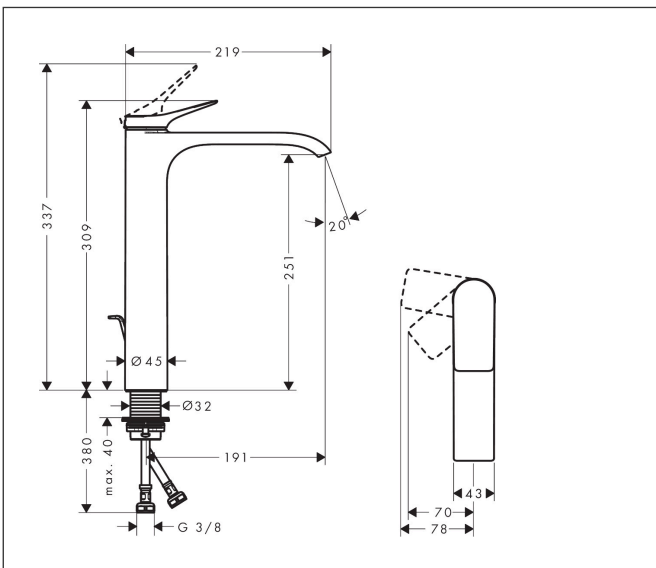

## Kenmerken

- ComfortZone: 250
- voorsprong uitloop 191 mm
- uitloophoogte: 251 mm
- greepvariant: rechte greep
- vaste uitloop
- straalsoort: WaterfallStream
- maximale doorstroomhoeveelheid bij 3 bar: 5 l/min
- keramisch kardoes
- pop-up afvoergarnituur G 1 ¼
- materiaal afvoergarnituur: metaal
- koud water met de greep in de middenpositie, bespaart energie en kosten
- EU taxonomie: max 6l/min - draagt substantieel bij aan duurzaamheid

## Maat tekeningen