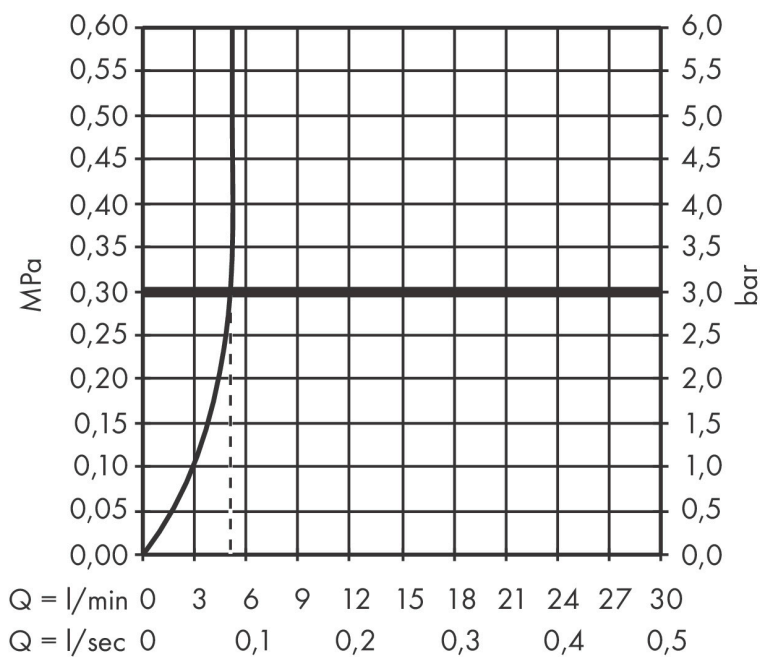

Merk	hansgrohe
Artikelnaam	Vivenis ééngreeps wastafelkraan 250 CoolStart voor opzetwaskommen met pop-up trekwaste
Art.nr.	75044670
Oppervlakte	mat zwart
Netto prijs	437,05 EUR

Stroomschema