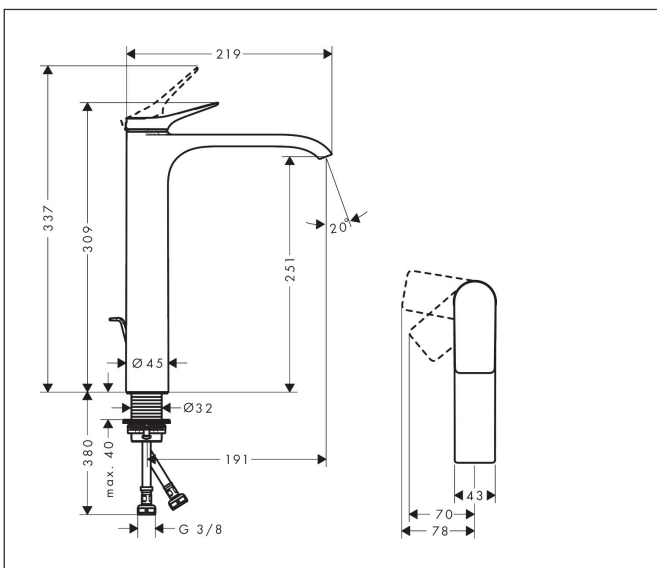

Merk	hansgrohe
Artikelnaam	Vivenis ééngreeps wastafelkraan 250 CoolStart voor opzetwaskommen met pop-up trekwaste
Art.nr.	75044670
Oppervlakte	mat zwart
Netto prijs	437,05 EUR

Product foto

Kenmerken

- ComfortZone: 250
- voorsprong uitloop 191 mm
- uitloophoogte: 251 mm
- greepvariant: rechte greep
- vaste uitloop
- straalsoort: WaterfallStream
- maximale doorstroomhoeveelheid bij 3 bar: 5 l/min
- keramisch kardoes
- pop-up afvoergarnituur G 1 ¼
- materiaal afvoergarnituur: metaal
- koud water met de greep in de middenpositie, bespaart energie en kosten
- EU taxonomie: max 6l/min - draagt substantieel bij aan duurzaamheid

Maat tekeningen

Technologie

Straalsoorten

Certificaat

Merk	hansgrohe
Artikelnaam	Vivenis ééngreeps wastafelkraan 250 CoolStart voor opzetwaskommen met pop-up trekwaste
Art.nr.	75044670
Oppervlakte	mat zwart
Netto prijs	437,05 EUR

Stroomschema

Merk	hansgrohe
Artikelnaam	Vivenis ééngreeps wastafelkraan 250 CoolStart voor opzetwaskommen met pop-up trekwaste
Art.nr.	75044670
Oppervlakte	mat zwart
Netto prijs	437,05 EUR

Explosietekening voor bouwjaar: >01/25

Pos	Beschrijving	Art.nr.	Prijs
1	greep	94277670	81,12
2	greepstop	93735610	8,01
3	rozet	94027670	31,82
4	moer	93995000	21,22
5	O-ring 35x1,5	92114000	4,99
6	kardoes compl.	93897000	34,01
7	dichting	95008000	8,01
8	O-ring 35x2	92604000	4,99
9	kardoesadapter	98324000	13,21
10	O-Ring 30x2	98186000	3,12
11	straalschijf	94275000	34,01
12	aansluitslang 600 mm M8x0,75 G3/8	96556000	21,22
13	O-ring 6,6x1,6	93019000	3,12
14	vlakdichting	98749000	4,99
15	schachtbevestigingsset compl. (Ø 32)	13961000	21,22
16	stelring	97548000	3,12
17	trekstang	96657670	16,22
a	afvoergarnituur	94139670	142,79
b	schachtverlenging	13898000	66,87