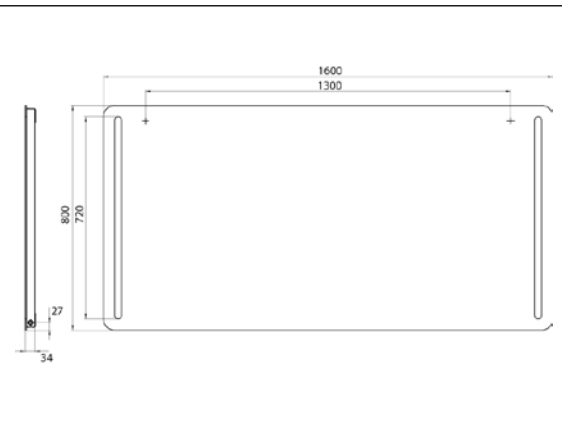

PRODUKTINFORMATION

LED-Lichtspiegel mit abgerundeten Ecken und 2 Lichtstreifen links und rechts. 1.600 x 800mm

Art.-Nr.4498 290 24

1.600 x 800 mm