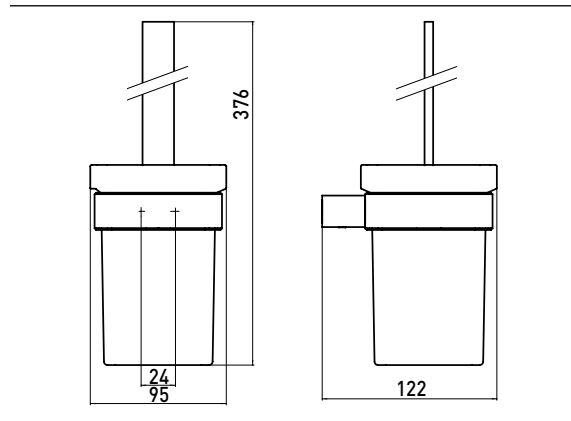

## PRODUKTINFORMATION

Toilettenbürstengarnitur, Kristallglas satiniert, Bürstengriff chrom mit passendem Bürstenkopf -  
Chrom: weiß und schwarz, Schwarz: schwarz, Wandmodell gold poliert

Art.-Nr.0515 007 00