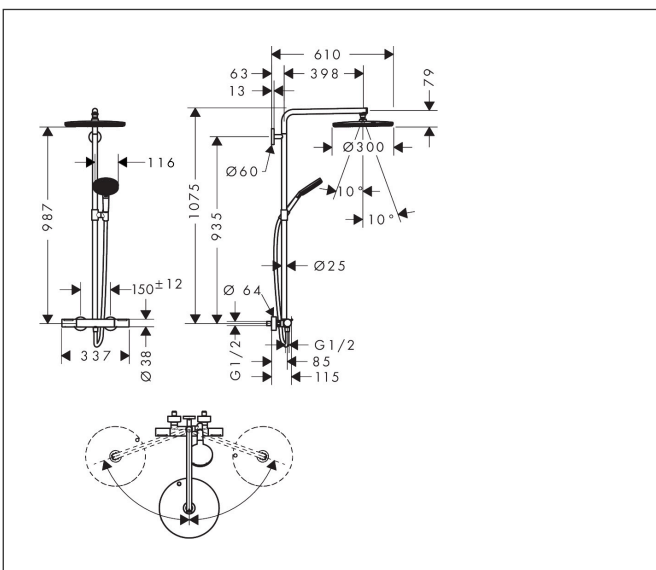

Merk	hansgrohe
Artikelnaam	Raindance Alive S Puro Showerpipe 300 1jet EcoSmart+ met Ecostat Element
Art.nr.	24594670
Oppervlakte	Mat zwart
Netto prijs	1.458,60 EUR

Product foto

Maat tekeningen

Kenmerken

- bestaat uit: hoofddouche, handdouche, douchethermostaat, schuifstuk, doucheslang, douchestang
- hoofddouche Raindance Alive S 300 1jet
- afmeting straalplaatoppervlak hoofddouche: 300 mm
- straalsoort hoofddouche: Rain, of PowderRain
- Schakelaar straalsoort: maakt het mogelijk om de straalsoort te veranderen, zelfs na montage, Rain (vooraf ingesteld), wijziging naar PowderRain kan bij de montage worden geselecteerd of later eenvoudig worden gewijzigd
- doorstroomregelaar: 6 l/min (met mogelijke toleranties -20%)
- functie van: 1,5 l/min
- straalsoort handdouche: RainAir volle zachte regenstraal, PowderRain, massagestraal
- maximale doorstroomhoeveelheid van handdouche bij 3 bar: 5,6 l/min
- maximale doorstroomhoeveelheid voor Showerpipe bij 3 bar: 6 l/min
- minimale bedrijfsdruk: 1,5 bar
- maximale bedrijfsdruk: 10 bar
- DropGuard vermindert het nadruppelen nadat de douche is gestopt tot slechts enkele seconden.
- handige straalkeuze via Select-knop op de handdouche
- kogelgewricht: hoek hoofddouche verstelbaar
- designafdekking verbergt de straalnoppen, vlak, minimalistisch ontwerp