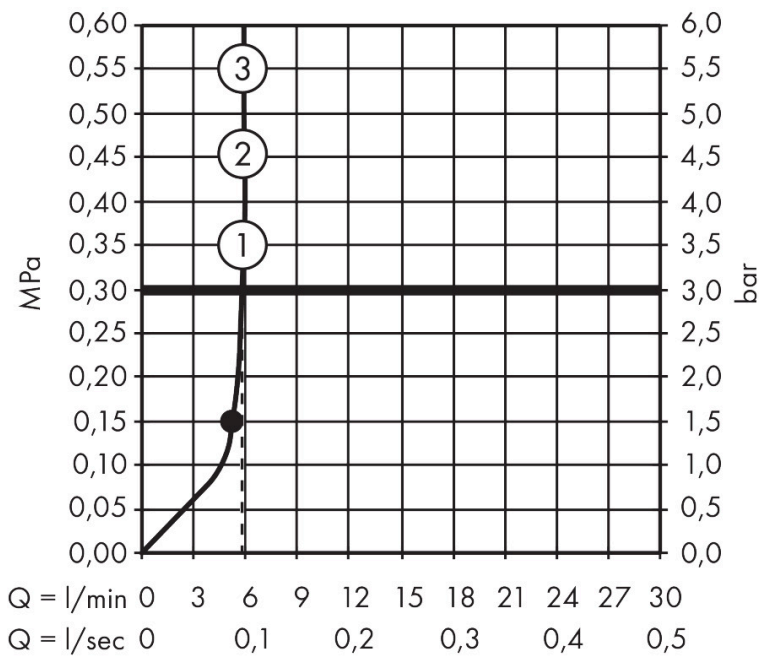

Merk	hansgrohe
Artikelnaam	Raindance Alive S Puro Showerpipe 300 1jet EcoSmart+ met Ecostat Element
Art.nr.	24594670
Oppervlakte	Mat zwart
Netto prijs	1.458,60 EUR

Product foto

Maat tekeningen

Kenmerken

- bestaat uit: hoofddouche, handdouche, douchethermostaat, schuifstuk, doucheslang, douchestang
- hoofddouche Raindance Alive S 300 1jet
- afmeting straalplaatoppervlak hoofddouche: 300 mm
- straalsoort hoofddouche: Rain, of PowderRain
- Schakelaar straalsoort: maakt het mogelijk om de straalsoort te veranderen, zelfs na montage, Rain (vooraf ingesteld), wijziging naar PowderRain kan bij de montage worden geselecteerd of later eenvoudig worden gewijzigd
- doorstroomregelaar: 6 l/min (met mogelijke toleranties -20%)
- functie van: 1,5 l/min
- straalsoort handdouche: RainAir volle zachte regenstraal, PowderRain, massagestraal
- maximale doorstroomhoeveelheid van handdouche bij 3 bar: 5,6 l/min
- maximale doorstroomhoeveelheid voor Showerpipe bij 3 bar: 6 l/min
- minimale bedrijfsdruk: 1,5 bar
- maximale bedrijfsdruk: 10 bar
- DropGuard vermindert het nadruppelen nadat de douche is gestopt tot slechts enkele seconden.
- handige straalkeuze via Select-knop op de handdouche
- kogelgewricht: hoek hoofddouche verstelbaar
- designafdekking verbergt de straalnoppen, vlak, minimalistisch ontwerp

Technologie

Straalsoorten

Merk hansgrohe
 Artikelnaam **Raindance Alive S Puro** Showerpipe 300 1jet EcoSmart+ met Ecostat Element
 Art.nr. 24594670
 Oppervlakte Mat zwart
 Netto prijs 1.458,60 EUR

Stroomschema

De verbruikswaarden werden in overeenstemming met de praktijk met de bijbehorende armaturen (thermostaat/mengkraan/inbouwventiel) gemeten.

Merk	hansgrohe
Artikelnaam	Raindance Alive S Puro Showerpipe 300 1jet EcoSmart+ met Ecostat Element
Art.nr.	24594670
Oppervlakte	Mat zwart
Netto prijs	1.458,60 EUR