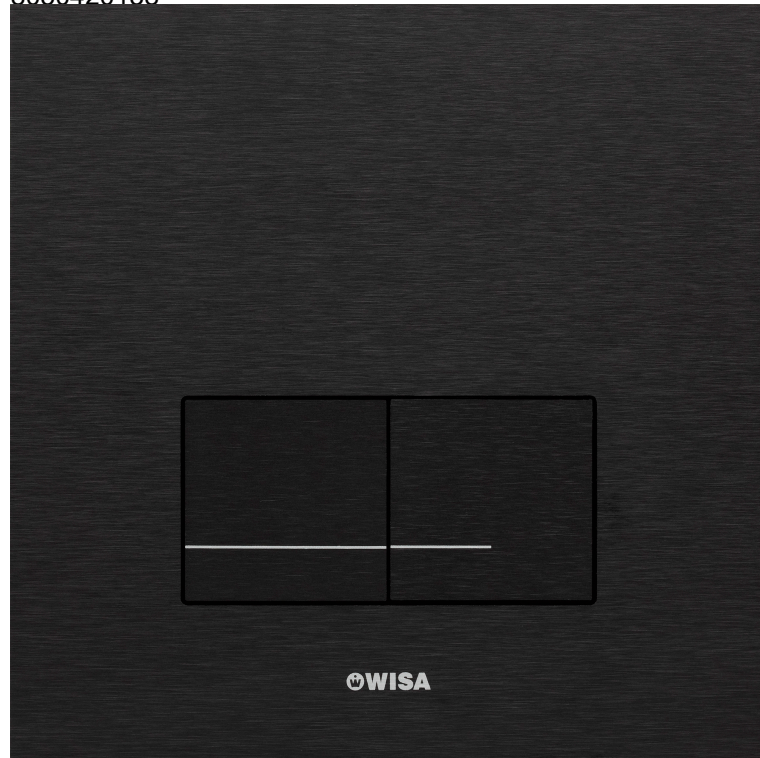

Technisch Datablad

Code

8050420138

Merk (product)

WISA

Omschrijving (product)

XS/XF Bedieningspaneel Delos Aluminium DF, zwart

Commerciële omschrijving (product)

XS bedieningspaneel t.b.v. een mechanisch uitgevoerd WISA XS element, uitgevoerd in zwart aluminium. Het paneel is uitgevoerd met dual flush toetsen, waarmee gekozen kan worden voor een kleine spoeling van 3 liter of een grote spoeling van 6 liter. Delos panelen worden gebruikt in combinatie met de bekende WISA XS inbouwreservoirs, die worden gekenmerkt door het installatiegemak, het smalle frame van 38 cm en de bewezen kwaliteit!

Technische omschrijving (product)

- bedieningspaneel uitgevoerd in geanodiseerd aluminium
- dualflush spoeling 3/6 L
- afmeting: 160 x 160 mm
- materiaaldikte: 4 mm
- design uitvoering
- optisch zwevend effect

#### Kenmerken ETIM productclassificatie

Materiaal	Overig
Kleur	Zwart
Type bekrachtiging	Mechanisch
Bediening	Tweeknops
Geschikt voor frontbediening	Ja
Geschikt voor planchetbediening	Nee
Geschikt voor wandcloset	Ja
Geschikt voor urinoir	Nee
Vandaalbestendig	Nee
Met toiletblokhouders	Nee
Lengte	160Millimeter
Breedte	160Millimeter
Hoogte	8Millimeter