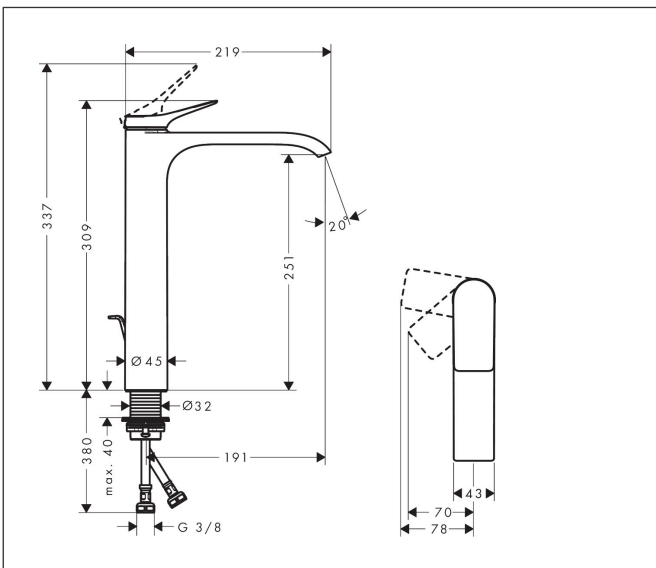

## Maat tekeningen

## Kenmerken

- ComfortZone: 250
- voorsprong uitloop 191 mm
- uitloophoogte: 251 mm
- greepvariant: rechte greep
- vaste uitloop
- straalsoort: WaterfallStream
- maximale doorstroomhoeveelheid bij 3 bar: 5 l/min
- keramisch kardoes
- pop-up afvoergarnituur G 1¼
- materiaal afvoergarnituur: metaal
- koud water met de greep in de middenpositie, bespaart energie en kosten
- EU taxonomie: max 6l/min - draagt substantieel bij aan duurzaamheid