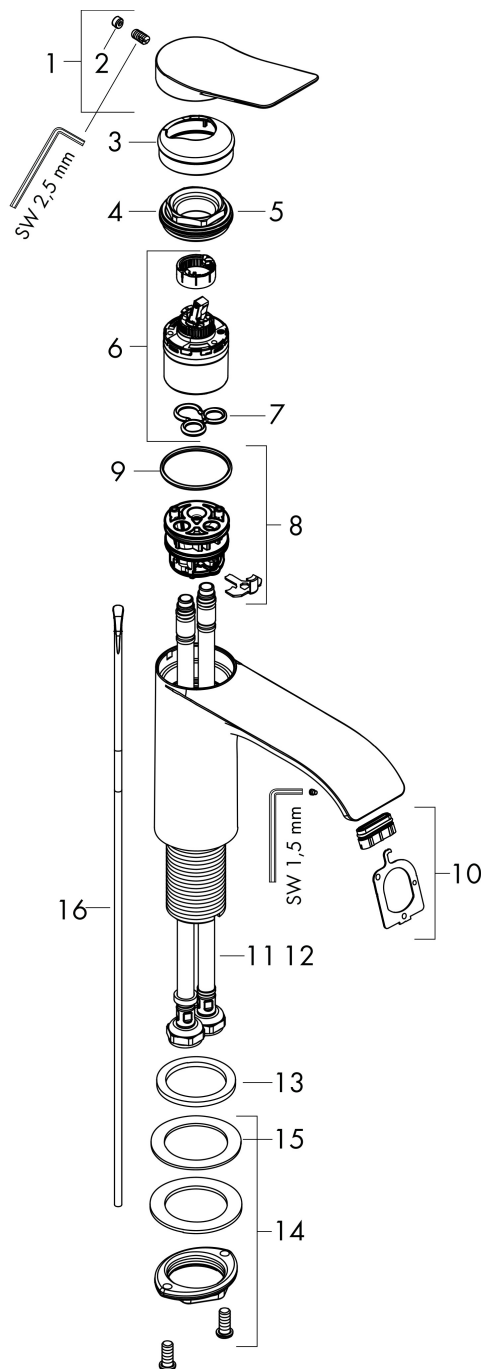

Merk	hansgrohe
Artikelnaam	Vivenis ééngreeps wastafelkraan 250 CoolStart voor opzetwaskommen met pop-up trekwaste
Art.nr.	75044700
Oppervlakte	mat wit
Netto prijs	437,05 EUR

Explosietekening voor bouwjaar: >01/25