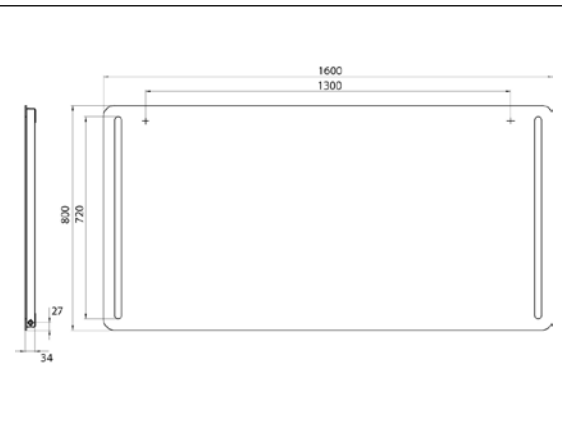

## PRODUKTINFORMATION

LED-Lichtspiegel mit abgerundeten Ecken und 2 Lichtstreifen links und rechts. 1.600 x 800mm

Art.-Nr.4498 290 23

1.600 x 800 mm