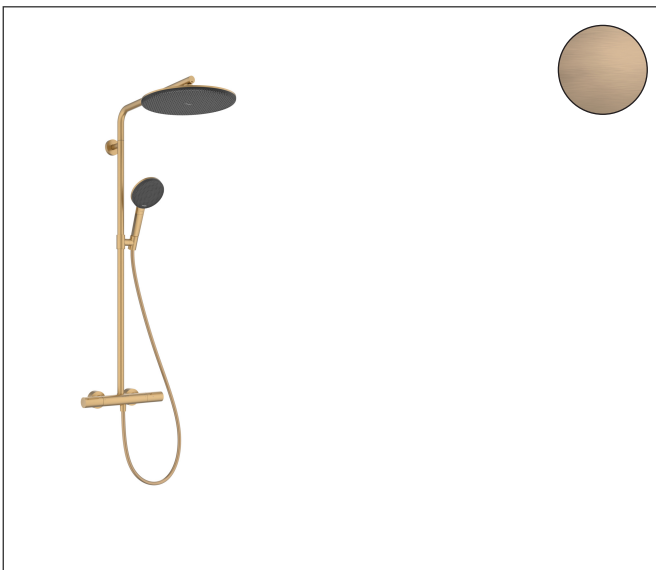

Merk	hansgrohe
Artikelnaam	Raindance Alive S Puro Showerpipe 300 1jet EcoSmart+ met Ecostat Element
Art.nr.	24594140
Oppervlakte	Brushed Bronze
Netto prijs	1.683,00 EUR

Product foto

Maat tekeningen

Kenmerken

- bestaat uit: hoofddouche, handdouche, douchethermostaat, schuifstuk, doucheslang, douchestang
- hoofddouche Raindance Alive S 300 1jet
- afmeting straalplaatoppervlak hoofddouche: 300 mm
- straalsoort hoofddouche: Rain, of PowderRain
- Schakelaar straalsoort: maakt het mogelijk om de straalsoort te veranderen, zelfs na montage, Rain (vooraf ingesteld), wijziging naar PowderRain kan bij de montage worden geselecteerd of later eenvoudig worden gewijzigd
- doorstroomregelaar: 6 l/min (met mogelijke toleranties -20%)
- functie van: 1,5 l/min
- straalsoort handdouche: RainAir volle zachte regenstraal, PowderRain, massagestraal
- maximale doorstroomhoeveelheid van handdouche bij 3 bar: 5,6 l/min
- maximale doorstroomhoeveelheid voor Showerpipe bij 3 bar: 6 l/min
- minimale bedrijfsdruk: 1,5 bar
- maximale bedrijfsdruk: 10 bar
- DropGuard vermindert het nadruppelen nadat de douche is gestopt tot slechts enkele seconden.
- handige straalk keuze via Select-knop op de handdouche
- kogelgewricht: hoek hoofddouche verstelbaar
- designafdekking verbergt de straalnoppen, vlak, minimalistisch ontwerp

Technologie

Straalsoorten

Merk hansgrohe
 Artikelnaam **Raindance Alive S Puro** Showerpipe 300 1jet EcoSmart+ met Ecostat Element
 Art.nr. 24594140
 Oppervlakte Brushed Bronze
 Netto prijs 1.683,00 EUR