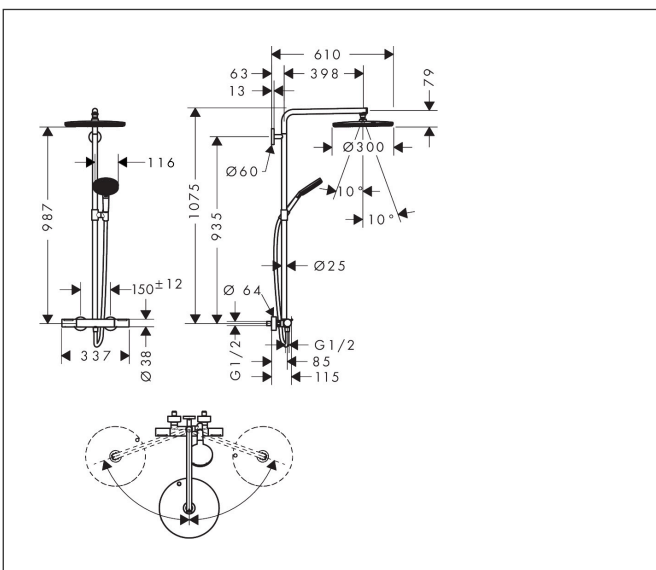

Maat tekeningen