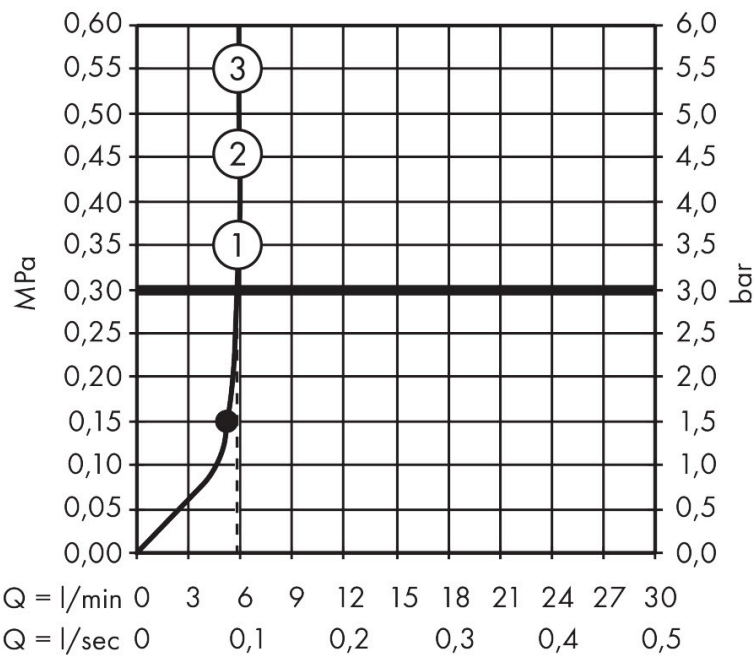

Merk hansgrohe
Artikelnaam **Raindance Alive S Puro** Showerpipe 300 1jet EcoSmart+ met Ecostat Element
Art.nr. 24594140
Oppervlakte Brushed Bronze
Netto prijs 1.683,00 EUR

Stroomschema

De verbruikswaarden werden in overeenstemming met de praktijk met de bijbehorende armaturen (thermostaat/mengkraan/inbouwventiel) gemeten.