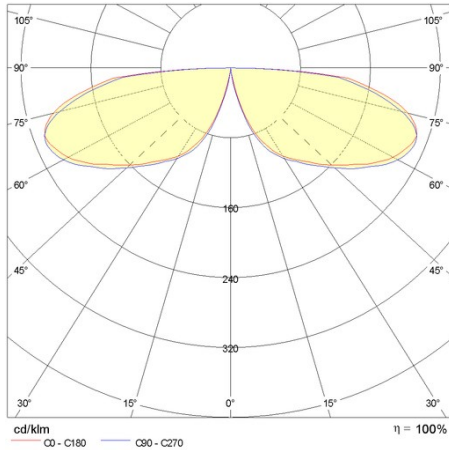

Fotometrische gegevens