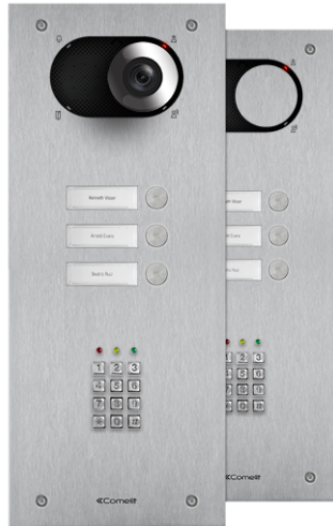

**IX0103KP****FRONTPANEEL SWITCH 3 DRUKKN. EN ELEKTRONISCHE
SLEUTEL**

Frontpaneel voor deurstation Switch met elektronisch toetsenbord in 2.5 mm dik roestvast geborsteld staal AISI 316. Dankzij de meegeleverde adapter art. 1250U is het mogelijk de afzonderlijk verkrijgbare audio- of audio/videomodule te gebruiken, afhankelijk van het type bedrading (digitale 2-draads Simplebus of VIP). Compleet met 3 reeds gemonteerde en bedrade drukknoppen. Naamkaders met witte led-achtergrondverlichting. Vervanging van de naamkaders direct vanaf de voorzijde. Beschermingsklasse IK08. Uit te breiden met inbouwdoos of opbouwbehuizing (afzonderlijk verkocht). Afmetingen (L x H x D): 150 x 369.1 x 2.5mm.

AWARDSDESIGN
MILANO

IX0103KP

FRONTPANEEL SWITCH 3 DRUKKN. EN ELEKTRONISCHE SLEUTEL

Typologie	Monoblock
Hoogte (mm)	369.1
Breedte (mm)	150
Diepte (mm)	2.5
Productkleur	Staal
Inbouwmontage	Ja, met een speciaal accessoire
Wandmontage	Ja, met een speciaal accessoire

HARDWAREFUNCTIES

Soort roepen	Knoppen
Type knoppen	Mechanische
Aantal knoppen (n°)	3
Kleur van achtergrondverlichting	Wit

MILIEU- EN COMPLIANCEKENMERKEN

IP-Codering	IP54
Vandalismebestendig (IK-code)	IK08

**IX0103KP****FRONTPANEEL SWITCH 3 DRUKKN. EN ELEKTRONISCHE
SLEUTEL**

Temperatuurbereik (°C)	-25 ÷ 55
Bedrijfsvochtigheid (RH max) (%)	25 ÷ 95
Milieuklasse	III

BELANGRIJKSTE FUNCTIES

Aantal hulprelais (n°)	2
Toegangscontrole via deuropenercode	Ja
Aantal deuropenercodes (n°)	100