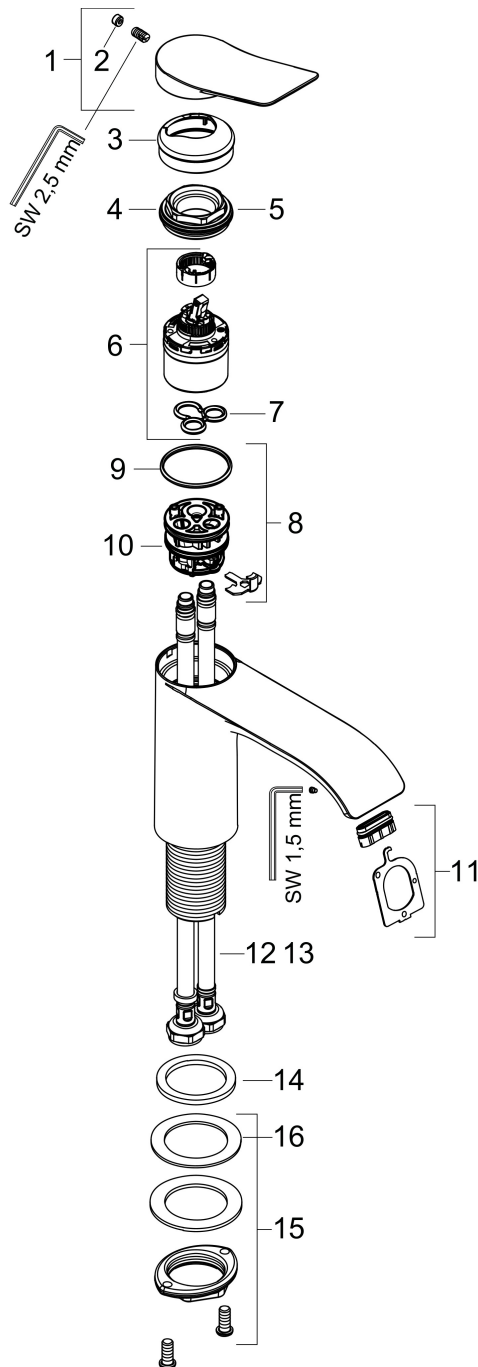

Merk	hansgrohe
Artikelnaam	Vivenis ééngreeps wastafelmengkraan 250 CoolStart voor waskom zonder afvoer
Art.nr.	75045000
Oppervlakte	chrom
Netto prijs	303,53 EUR

Product foto

Kenmerken

- ComfortZone: 250
- voorsprong uitloop 191 mm
- uitloophoogte: 251 mm
- greepvariant: rechte greep
- vaste uitloop
- straalsoort: WaterfallStream
- maximale doorstroomhoeveelheid bij 3 bar: 5 l/min
- keramisch kardoes
- koud water met de greep in de middenpositie, bespaart energie en kosten
- EU taxonomie: max 6l/min - draagt substantieel bij aan duurzaamheid

Maat tekeningen

Technologie

Straalsoorten

Certificaat

Merk	hansgrohe
Artikelnaam	Vivenis ééngreeps wastafelmengkraan 250 CoolStart voor waskom zonder afvoer
Art.nr.	75045000
Oppervlakte	chromom
Netto prijs	303,53 EUR

Stroomschema

Merk	hansgrohe
Artikelnaam	Vivenis ééngreeps wastafelmengkraan 250 CoolStart voor waskom zonder afvoer
Art.nr.	75045000
Oppervlakte	chrom
Netto prijs	303,53 EUR

Explosietekening voor bouwjaar: >01/25

Merk	hansgrohe
Artikelnaam	Vivenis ééngreeps wastafelmengkraan 250 CoolStart voor waskom zonder afvoer
Art.nr.	75045000
Oppervlakte	chrom
Netto prijs	303,53 EUR

Onderdelen voor bouwjaar: >01/25

Pos	Beschrijving	Art.nr.	Prijs
1	greep	94277000	54,08
2	greepstop	93735460	8,01
3	rozet	94027000	21,22
4	moer	93995000	21,22
5	O-ring 35x1,5	92114000	4,99
6	kardoes compl.	93897000	34,01
7	dichting	95008000	8,01
8	O-ring 35x2	92604000	4,99
9	kardoesadapter	98324000	13,21
10	O-Ring 30x2	98186000	3,12
11	straalschijf	94275000	34,01
12	aansluitslang 600 mm M8x0,75 G3/8	96556000	21,22
13	O-ring 6,6x1,6	93019000	3,12
14	vlakdichting	98749000	4,99
15	schachtbevestigingsset compl. (Ø 32)	13961000	21,22
16	stelring	97548000	3,12
a	schachtverlenging	13898000	66,87