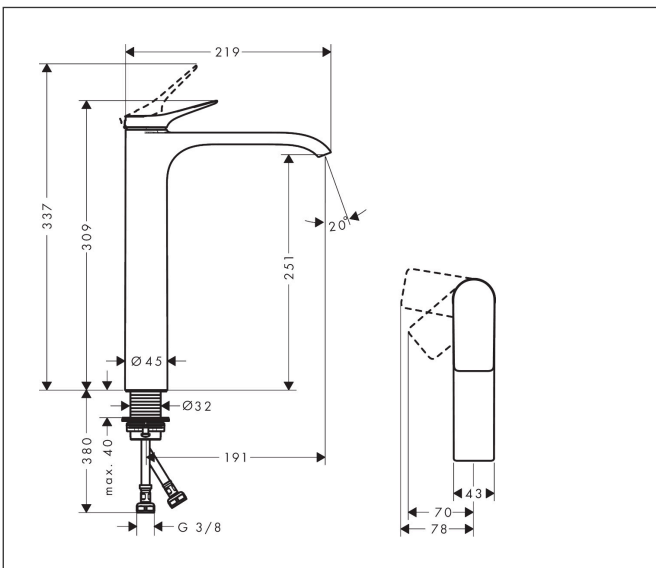

Merk	hansgrohe
Artikelnaam	Vivenis ééngreeps wastafelmengkraan 250 CoolStart voor waskom zonder afvoer
Art.nr.	75045000
Oppervlakte	chrom
Netto prijs	303,53 EUR

Product foto

Kenmerken

- ComfortZone: 250
- voorsprong uitloop 191 mm
- uitloophoogte: 251 mm
- greepvariant: rechte greep
- vaste uitloop
- straalsoort: WaterfallStream
- maximale doorstroomhoeveelheid bij 3 bar: 5 l/min
- keramisch kardoes
- koud water met de greep in de middenpositie, bespaart energie en kosten
- EU taxonomie: max 6l/min - draagt substantieel bij aan duurzaamheid

Maat tekeningen

Technologie

Straalsoorten

Certificaat

Merk	hansgrohe
Artikelnaam	Vivenis ééngreeps wastafelmengkraan 250 CoolStart voor waskom zonder afvoer
Art.nr.	75045000
Oppervlakte	chromom
Netto prijs	303,53 EUR

Stroomschema

Merk	hansgrohe
Artikelnaam	Vivenis ééngreeps wastafelmengkraan 250 CoolStart voor waskom zonder afvoer
Art.nr.	75045000
Oppervlakte	chrom
Netto prijs	303,53 EUR

Explosietekening voor bouwjaar: >01/25

Merk	hansgrohe
Artikelnaam	Vivenis ééngreeps wastafelmengkraan 250 CoolStart voor waskom zonder afvoer
Art.nr.	75045000
Oppervlakte	chrom
Netto prijs	303,53 EUR

Onderdelen voor bouwjaar: >01/25

Pos	Beschrijving	Art.nr.	Prijs
1	greep	94277000	54,08
2	greepstop	93735460	8,01
3	rozet	94027000	21,22
4	moer	93995000	21,22
5	O-ring 35x1,5	92114000	4,99
6	kardoes compl.	93897000	34,01
7	dichting	95008000	8,01
8	O-ring 35x2	92604000	4,99
9	kardoesadapter	98324000	13,21
10	O-Ring 30x2	98186000	3,12
11	straalschijf	94275000	34,01
12	aansluitslang 600 mm M8x0,75 G3/8	96556000	21,22
13	O-ring 6,6x1,6	93019000	3,12
14	vlakdichting	98749000	4,99
15	schachtbevestigingsset compl. (Ø 32)	13961000	21,22
16	stelring	97548000	3,12
a	schachtverlenging	13898000	66,87