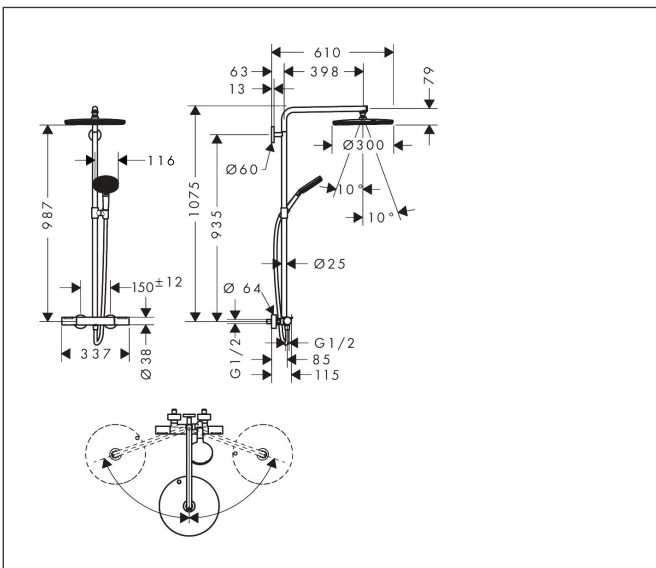

## Maat tekeningen

## Kenmerken

- bestaat uit: hoofddouche, handdouche, douchethermostaat, schuifstuk, doucheslang, douchestang
- hoofddouche Raindance Alive S 300 1jet
- afmeting straalplaatoppervlak hoofddouche: 300 mm
- straalsoort hoofddouche: Rain, of PowderRain
- Schakelaar straalsoort: maakt het mogelijk om de straalsoort te veranderen, zelfs na montage, Rain (vooraf ingesteld), wijziging naar PowderRain kan bij de montage worden geselecteerd of later eenvoudig worden gewijzigd
- doorstroomregelaar: 6 l/min (met mogelijke toleranties -20%)
- functie van: 1,5 l/min
- straalsoort handdouche: RainAir volle zachte regenstraal, PowderRain, massagestraal
- maximale doorstroomhoeveelheid van handdouche bij 3 bar: 5,6 l/min
- maximale doorstroomhoeveelheid voor Showerpipe bij 3 bar: 6 l/min
- minimale bedrijfsdruk: 1,5 bar
- maximale bedrijfsdruk: 10 bar
- DropGuard vermindert het nadruppelen nadat de douche is gestopt tot slechts enkele seconden.
- handige straalkeuze via Select-knop op de handdouche
- kogelgewricht: hoek hoofddouche verstelbaar
- designafdekking verbergt de straalnoppen, vlak, minimalistisch ontwerp

## Onderdelen voor bouwjaar: >04/25

Pos	Beschrijving	Art.nr.	Prijs
35	O-Ring 32x2	98193000	3,00
36	wartel	85141990	38,60
37	terugslagklep (drukbestendig tot 2 MPa)	93136000	25,70
38	terugslagklep	96737000	25,70
39	zeefdichting	96922000	7,70
40	S-koppelingenset (±12 mm)	94140000	40,60
41	slagdemper	96429000	4,80