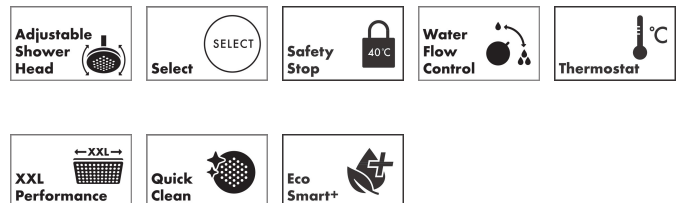

Technologie