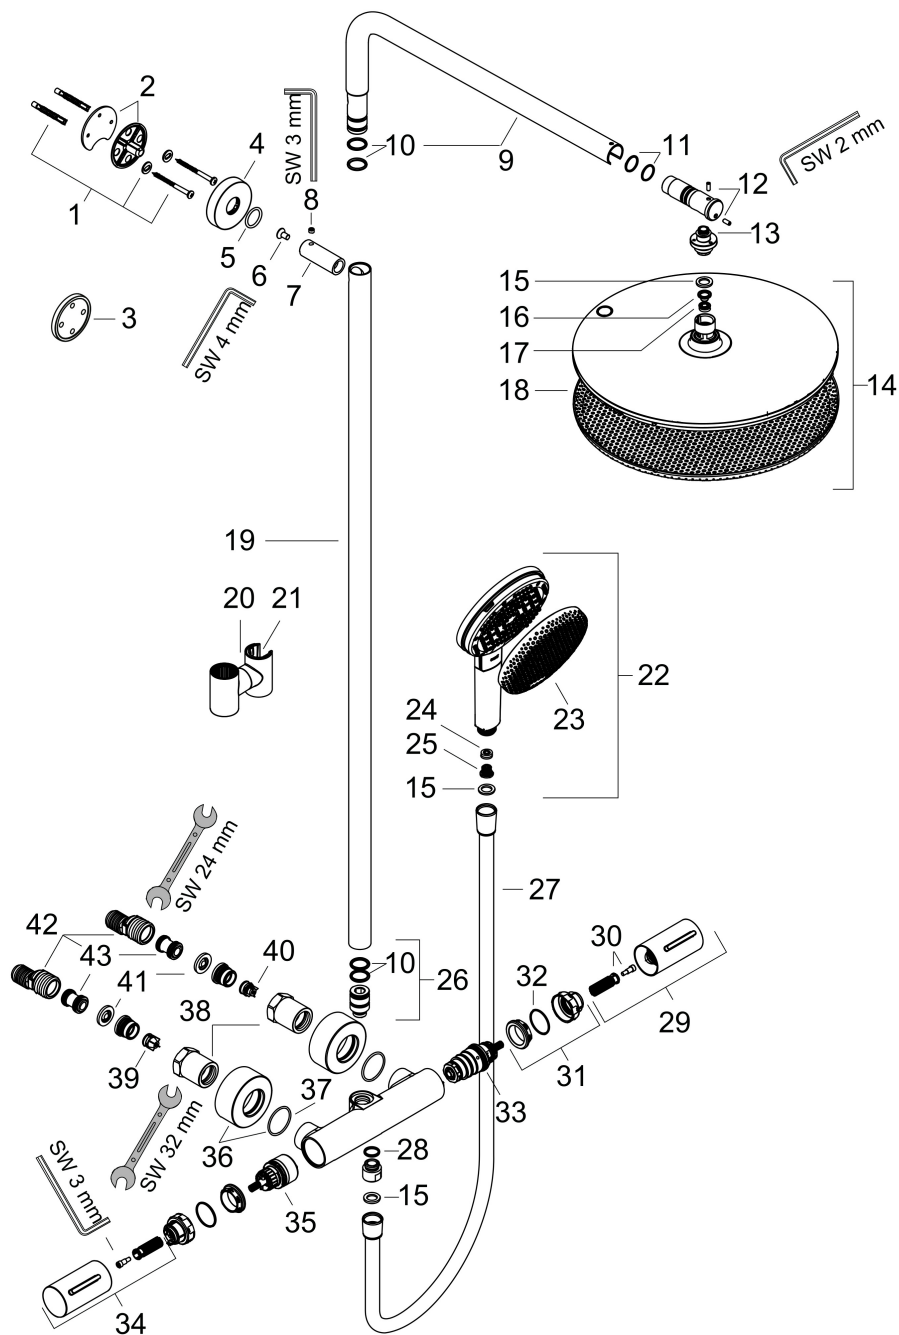

Merk	hansgrohe
Artikelnaam	Raindance Alive S Puro Showerpipe 300 1jet EcoSmart+ met Ecostat Element
Art.nr.	24594990
Oppervlakte	Polished Gold Optic
Netto prijs	1.683,00 EUR

Explosietekening voor bouwjaar: >04/25