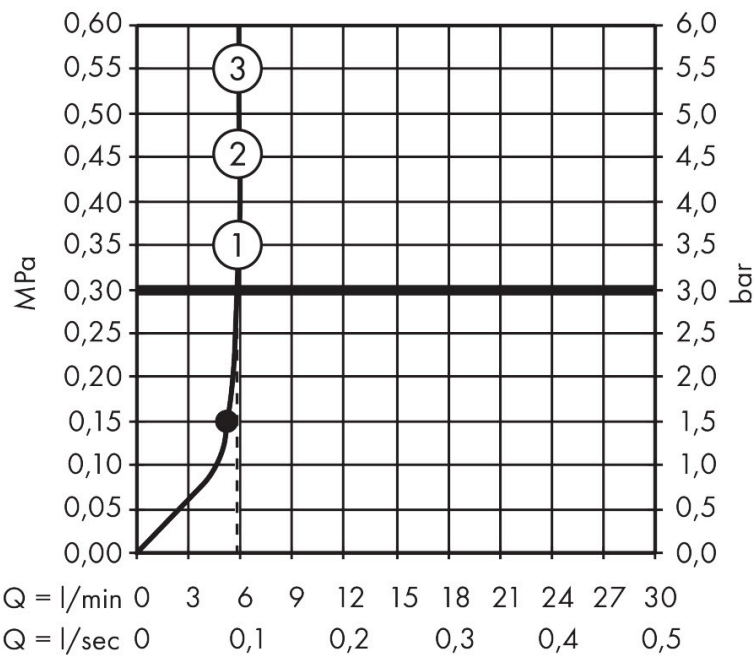

Merk hansgrohe
Artikelnaam **Raindance Alive S Puro** Showerpipe 300 1jet EcoSmart+ met Ecostat Element
Art.nr. 24594990
Oppervlakte Polished Gold Optic
Netto prijs 1.683,00 EUR

Stroomschema

De verbruikswaarden werden in overeenstemming met de praktijk met de bijbehorende armaturen (thermostaat/mengkraan/inbouwventiel) gemeten.