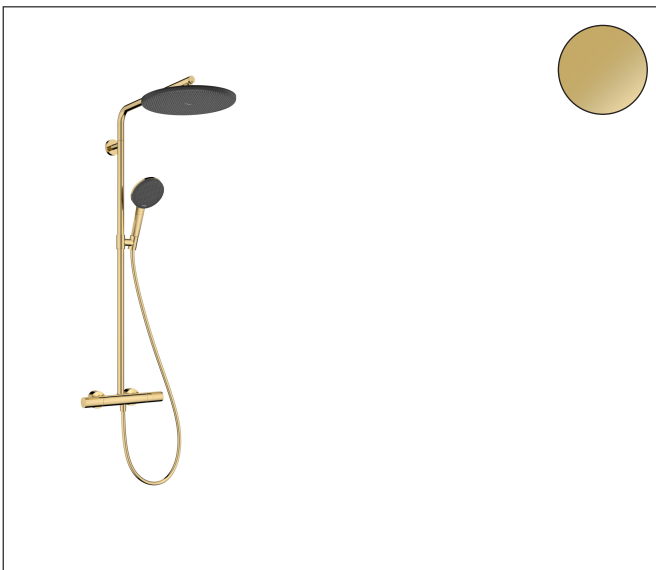

Merk	hansgrohe
Artikelnaam	<b>Raindance Alive S Puro</b> Showerpipe 300 1jet EcoSmart+ met Ecostat Element
Art.nr.	24594990
Oppervlakte	Polished Gold Optic
Netto prijs	1.683,00 EUR

## Product foto

## Kenmerken

- bestaat uit: hoofddouche, handdouche, douchethermostaat, schuifstuk, doucheslang, douchestang
- hoofddouche Raindance Alive S 300 1jet
- afmeting straalplaatoppervlak hoofddouche: 300 mm
- straalsoort hoofddouche: Rain, of PowderRain
- Schakelaar straalsoort: maakt het mogelijk om de straalsoort te veranderen, zelfs na montage, Rain (vooraf ingesteld), wijziging naar PowderRain kan bij de montage worden geselecteerd of later eenvoudig worden gewijzigd
- doorstroomregelaar: 6 l/min (met mogelijke toleranties -20%)
- functie van: 1,5 l/min
- straalsoort handdouche: RainAir volle zachte regenstraal, PowderRain, massagestraal
- maximale doorstroomhoeveelheid van handdouche bij 3 bar: 5,6 l/min
- maximale doorstroomhoeveelheid voor Showerpipe bij 3 bar: 6 l/min
- minimale bedrijfsdruk: 1,5 bar
- maximale bedrijfsdruk: 10 bar
- DropGuard vermindert het nadruppelen nadat de douche is gestopt tot slechts enkele seconden.
- handige straalkeuze via Select-knop op de handdouche
- kogelgewricht: hoek hoofddouche verstelbaar
- designafdekking verbergt de straalnoppen, vlak, minimalistisch ontwerp

## Straalsoorten

Merk hansgrohe  
 Artikelnaam **Raindance Alive S Puro** Showerpipe 300 1jet EcoSmart+ met Ecostat Element  
 Art.nr. 24594990  
 Oppervlakte Polished Gold Optic  
 Netto prijs 1.683,00 EUR