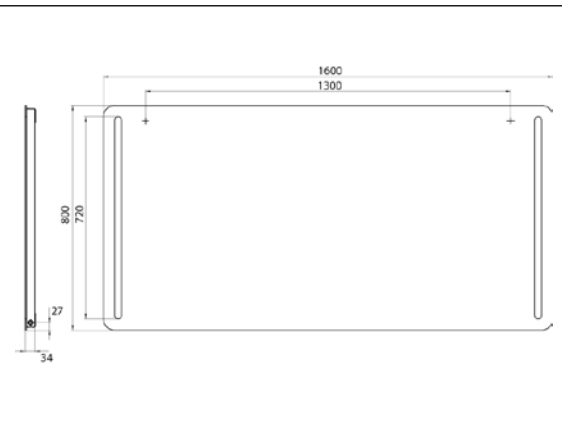

PRODUKTINFORMATION

LED-Lichtspiegel mit abgerundeten Ecken und 2 Lichtstreifen links und rechts. 1.600 x 800mm

Art.-Nr.4498 290 21

1.600 x 800 mm