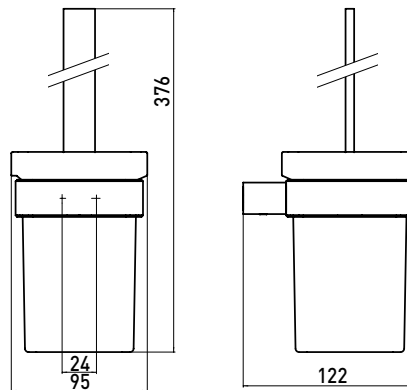

PRODUKTINFORMATION

Toilettenbürstengarnitur, Kristallglas satiniert, Bürstengriff chrom mit passendem Bürstenkopf -
Chrom: weiß und schwarz, Schwarz: schwarz, Wandmodell schwarz-chrom gebürstet

Art.-Nr.0515 005 00