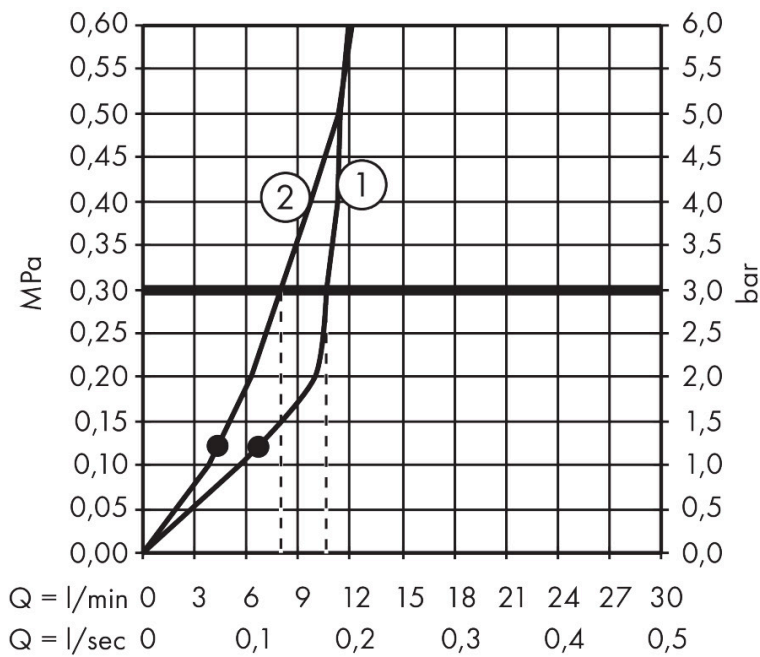

Merk: hansgrohe
Artikelnaam: **Raindance Alive Q** Showerpipe 210/340 1jet met ShowerSelect Comfort
Art.nr.: 24580000
Oppervlakte: chroom
Netto prijs: 1.530,00 EUR

Stroomschema