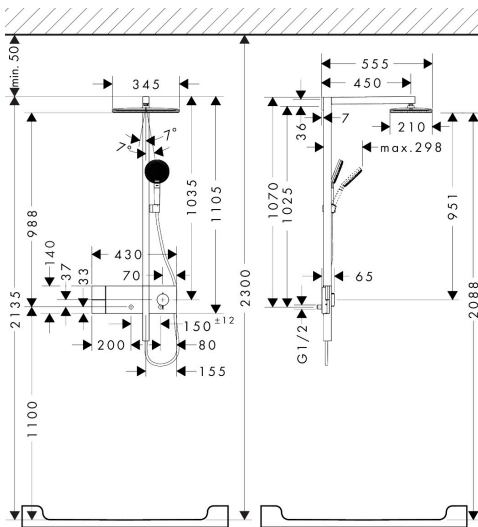

Merk	hansgrohe
Artikelnaam	Raindance Alive Q Showerpipe 210/340 1jet met ShowerSelect Comfort
Art.nr.	24580000
Oppervlakte	chrom
Netto prijs	1.530,00 EUR

Installatievoorbeelden

i Afmetingen kunnen variëren vanwege keramische toleranties die verband houden met het productieproces.