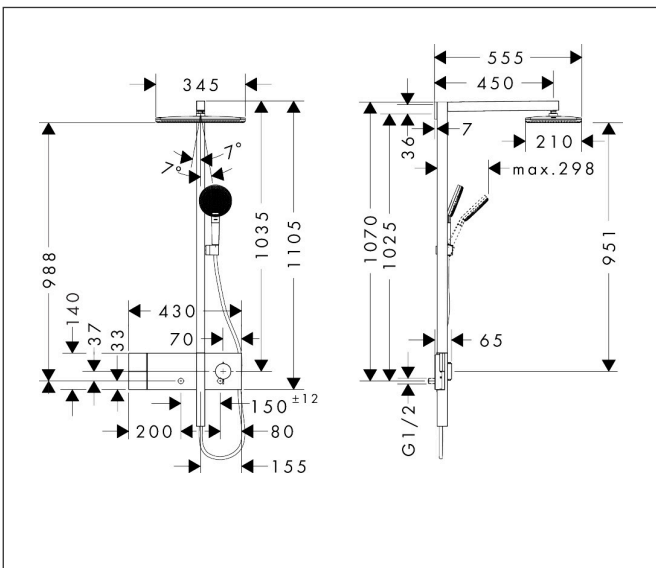

|             |   |
|-------------|---|
| Merk        | hansgrohe   |
| Artikelnaam | <b>Raindance Alive Q</b> Showerpipe 210/340 1jet met ShowerSelect Comfort |
| Art.nr.     | 24580000  |
| Oppervlakte | chromom   |
| Netto prijs | 1.530,00 EUR  |

## Maat tekeningen

## Kenmerken

- bestaat uit: hoofddouche, handdouche, schuifstuk, douchethermostaat, doucheslang, douchestang
- hoofddouche Raindance Alive Q 210/340 1jet
- afmeting straalplaatoppervlak hoofddouche: 214 x 343 mm
- straalsoort hoofddouche: RainAir volle zachte regenstraal, of PowderRain
- Schakelaar straalsoort: maakt het mogelijk om de straalsoort te veranderen, zelfs na montage, RainAir (vooraf ingesteld), wijziging naar PowderRain kan bij de montage worden geselecteerd of later eenvoudig worden gewijzigd
- doorstroomregelaar: 12 l/min (met mogelijke toleranties ± 10%)
- functie van: 6 l/min
- straalsoort handdouche: RainAir volle zachte regenstraal, PowderRain, massagestraal
- maximale doorstroomhoeveelheid van handdouche bij 3 bar: 8,1 l/min
- maximale doorstroomhoeveelheid voor Showerpipe bij 3 bar: 12 l/min
- minimale bedrijfsdruk: 1,2 bar
- maximale bedrijfsdruk: 10 bar
- DropGuard vermindert het nadruppelen nadat de douche is gestopt tot slechts enkele seconden.
- handige straalkeuze via Select-knop op de handdouche
- kogelgewricht: hoek hoofddouche verstelbaar