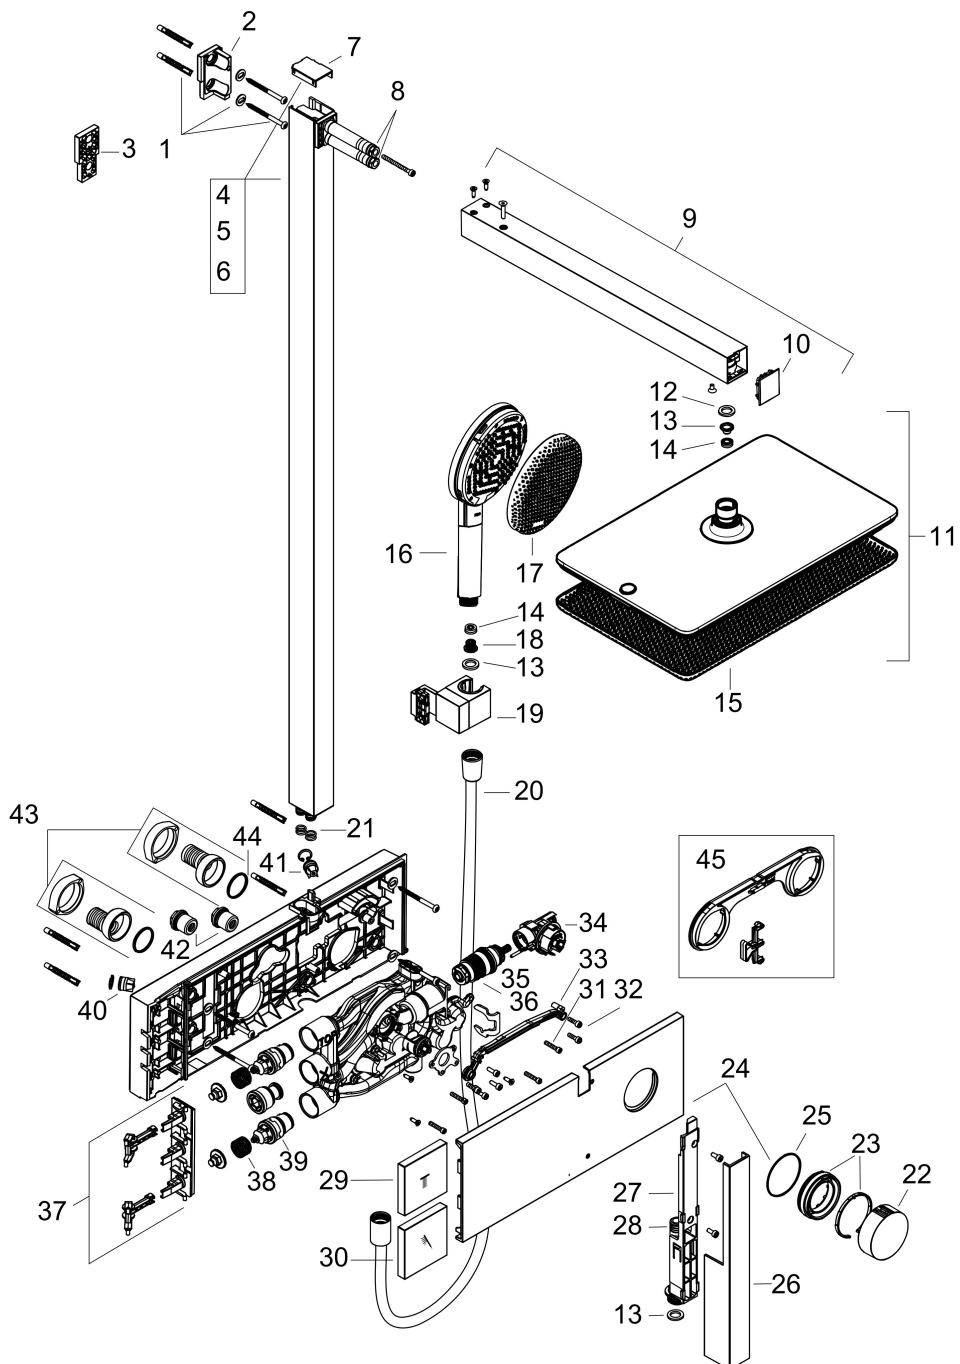

Merk hansgrohe
Artikelnaam **Raindance Alive Q** Showerpipe 210/340 1jet met ShowerSelect Comfort
Art.nr. 24580000
Oppervlakte chroom
Netto prijs 1.530,00 EUR

Explosietekening voor bouwjaar: >04/25

Merk hansgrohe
Artikelnaam **Raindance Alive Q** Showerpipe 210/340 1jet met ShowerSelect Comfort
Art.nr. 24580000
Oppervlakte chroom
Netto prijs 1.530,00 EUR

Onderdelen voor bouwjaar: >04/25

Pos	Beschrijving	Art.nr.	Prijs
1	bevestigingsmateriaal	96179000	10,40
2	wandhouder	85046000	20,40
3	opvulschijf 7 mm	85187670	52,00
4	stijgbuis met afdekking (1060 mm)	85034007	365,40
5	stijgbuis met afdekking (960 mm)	85034000	365,40
6	stijgbuis met afdekking (860 mm)	85231000	694,30
7	afdekkap boven	85035000	16,60
8	O-ring 9x2,5	98217000	3,00
9	douche-arm compl.	85033000	147,60
10	afdekkap	98270000	25,70
11	Hoofdouche	24530000	438,60
12	dichting	98058000	3,00
13	filter	92421000	12,70
14	doorstroombegrenzer	98092000	7,70
15	afdekkap	98273000	227,60
16	Handdouche	24500000	80,58
17	afdekkap	85328000	20,40
18	zeef	92672000	4,80
19	schuifstuk cpl.	85036000	91,50
20	doucheslang 1,60 m	28260000	38,61
21	O-ring 9x1,5	98117000	3,00
22	thermostaatgreep	85037000	64,30
23	kraangreep	85038000	32,70
24	afdekkap	85041000	147,60
25	O-ring 48x1,5	92159000	3,00
26	afdekkap	85039000	25,70
27	bevestigingsmateriaal	85040000	20,40
28	O-ring 12x2	98214000	3,00
29	drukschakelaar	85042000	40,60
30	drukschakelaar	85043000	40,60
31	borgschroef	95140000	4,80
32	cilinderkopschroef M4x12	94929000	4,80
33	trekstang	85137000	32,70
34	Versnellingsbak	85450000	25,70