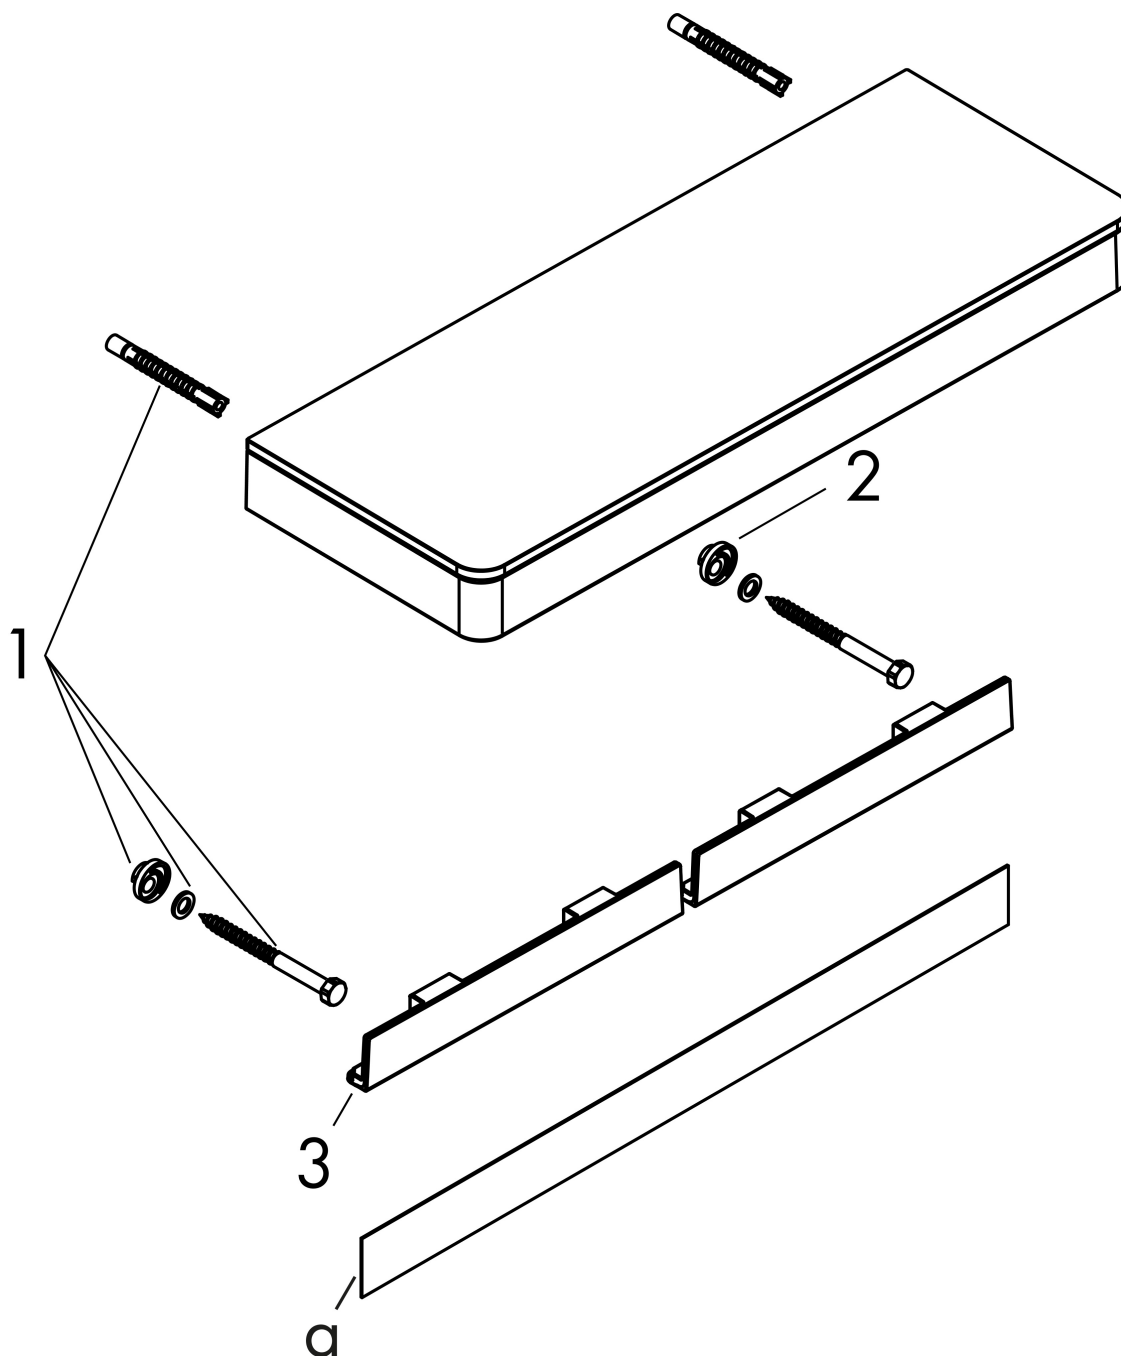

Merk	AXOR
Artikelnaam	AXOR Universal Softsquare planchet 300 mm
Art.nr.	42838000
Oppervlakte	chrom
Netto prijs	260,36 EUR

Product foto

Kenmerken

- wandmontage
- bij installatie op de rail is adapter set # 42870XXX benodigd
- in combinatie met toiletrolhouder # 42836XXX is adapter # 42870XXX benodigd
- materiaal frame: metaal
- materiaal planchet: veiligheidsglas
- lengte: 300 mm
- met bevestigingsmateriaal
- verborgen bevestiging
- boorafstand: 258 mm
- diameter boorgat: 6 mm
- geschikt voor geschikt voor douche

Maat tekeningen

Merk	AXOR
Artikelnaam	AXOR Universal Softsquare planchet 300 mm
Art.nr.	42838000
Oppervlakte	chrom
Netto prijs	260,36 EUR

Explosietekening voor bouwjaar: >11/14

Merk AXOR
Artikelnaam **AXOR Universal Softsquare** planchet 300 mm
Art.nr. 42838000
Oppervlakte chroom
Netto prijs 260,36 EUR

Onderdelen voor bouwjaar: >11/14

Pos	Beschrijving	Art.nr.	Prijs
1	bevestigingsmateriaal	92841000	7,70
2	excentrische bus	97604000	7,70
3	afdekkap	92427000	40,60
a	afdekkap	42891000	27,90
b	adapterset	42870000	60,84
c	bevestigingsmateriaal	42841000	34,90