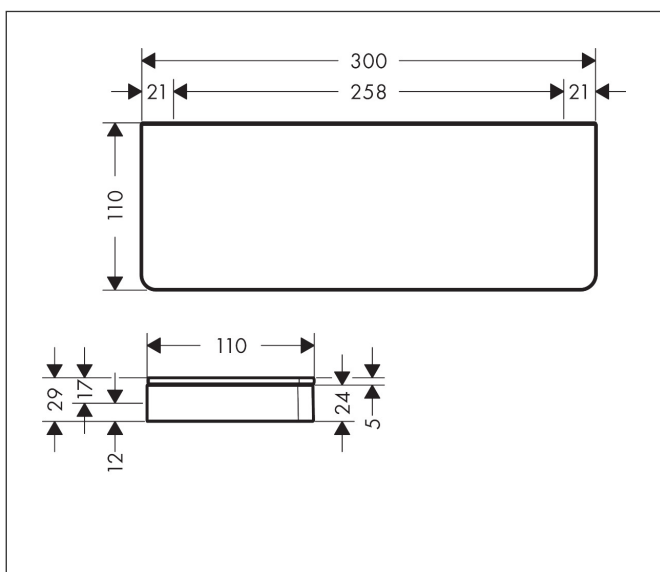

Merk	AXOR
Artikelnaam	AXOR Universal Softsquare planchet 300 mm
Art.nr.	42838000
Oppervlakte	chrom
Netto prijs	260,36 EUR

Product foto

Kenmerken

- wandmontage
- bij installatie op de rail is adapter set # 42870XXX benodigd
- in combinatie met toiletrolhouder # 42836XXX is adapter # 42870XXX benodigd
- materiaal frame: metaal
- materiaal planchet: veiligheidsglas
- lengte: 300 mm
- met bevestigingsmateriaal
- verborgen bevestiging
- boorafstand: 258 mm
- diameter boorgat: 6 mm
- geschikt voor geschikt voor douche

Maat tekeningen

Merk	AXOR
Artikelnaam	AXOR Universal Softsquare planchet 300 mm
Art.nr.	42838000
Oppervlakte	chrom
Netto prijs	260,36 EUR

Explosietekening voor bouwjaar: >11/14

Merk AXOR
Artikelnaam **AXOR Universal Softsquare** planchet 300 mm
Art.nr. 42838000
Oppervlakte chroom
Netto prijs 260,36 EUR

Onderdelen voor bouwjaar: >11/14

Pos	Beschrijving	Art.nr.	Prijs
1	bevestigingsmateriaal	92841000	7,70
2	excentrische bus	97604000	7,70
3	afdekkap	92427000	40,60
a	afdekkap	42891000	27,90
b	adapterset	42870000	60,84
c	bevestigingsmateriaal	42841000	34,90